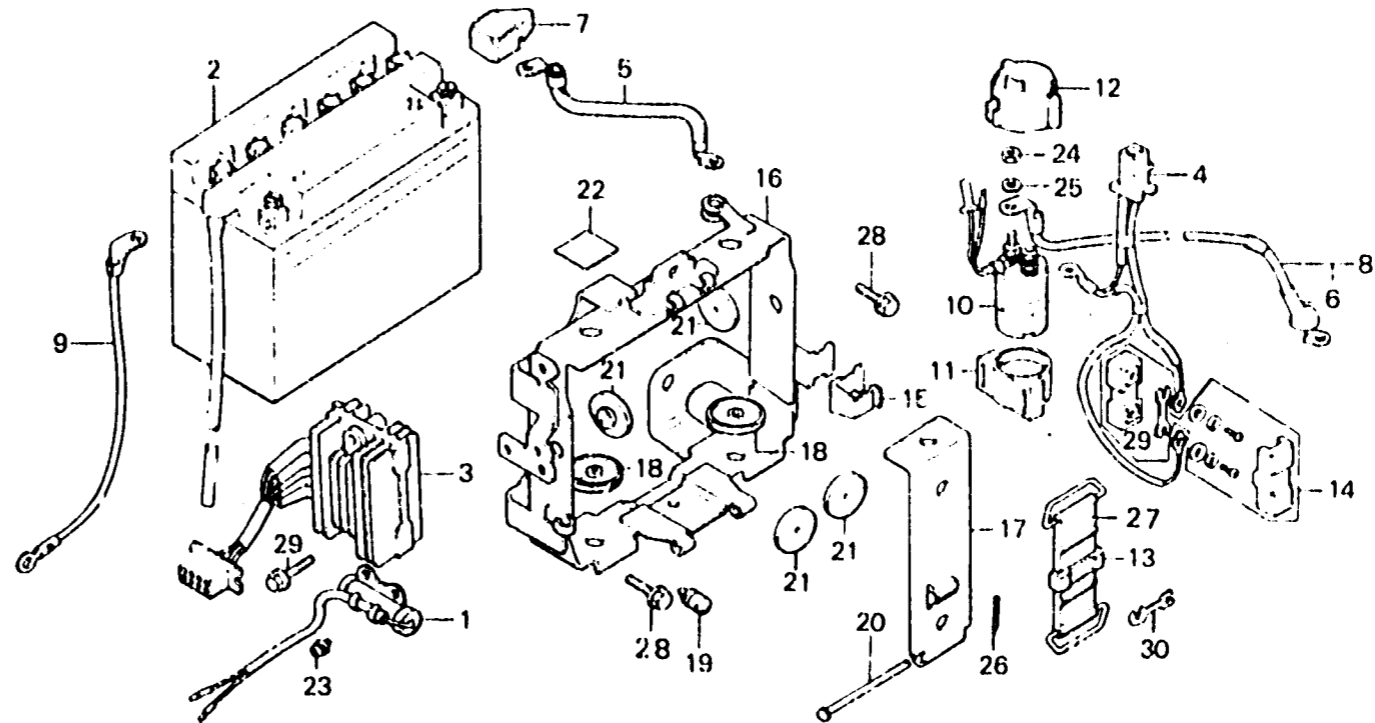

M 4

F-32

Battery • Rectifier

Batterie • Rectificateur

Batterie • Gleichrichter

Batería • Rectificador

B41-55

Item d'entretien	T.D.R.	N° de réf.	N° de pièce	Description	N° de requis GL1000 K3 Z	N° de série	Code de zone
CONDENSATEUR COMP.	0.2	1	30280-371-000	CONDENSATEUR COMP.	1 1		
ENS. BATTERIE		2	31500-431-681	ENS. BATTERIE	1 1		
ENS. RECTIFICATEUR DE SILICIUM		3	31700-371-000	ENS. RECTIFICATEUR DE SILICIUM	1 1		
ENS. DE FIL ELECTRIQUE A		4	32213-371-000	ENS. DE FIL ELECTRIQUE A	1 1		
CABLE DE BATTERIE DE DEMARREUR		5	32401-371-000	CABLE DE BATTERIE DE DEMARREUR	1	4061126	CM,DK,DM,ED,F,U
CABLE-MASSE DE BATTERIE			32401-371-010	CABLE-MASSE DE BATTERIE	1		G
ENS. INTERRUPTEUR MAGNETIQUE DEMARREUR			32401-371-010	CABLE DE BATTERIE DE DEMARREUR	1	4061127	4107275 CM
CABLE DE MOTEUR DE DEMARRAGE	0.3				1	4107276	CM,DK,DM,ED,F,U
ENS. BOITIER DE FUSIBLE PRINCIPAL (DAIICHI)	0.1				1		CM
BOITE DE SATTERIE	0.4	6	32411-253-000	COUVERCLE DE COSSE DE MOTEUR DEMARRAGE	1 1		DK,E,ED,F,G,SA
		7	32412-371-000	PROTECTION COSSE BATTERIE	1 1		
		8	32420-431-000	CABLE DE MOTEUR DE DEMARRAGE	1 1		
		9	32601-371-000	CABLE-MASSE DE BATTERIE	1 1		
		10	35850-431-007	ENS. INTERRUPTEUR MAGNETIQUE DEMARREUR	1 1		
		11	35856-431-000	SUSPENSION D'INTERRUPTEUR MAGNETIQUE	1 1		