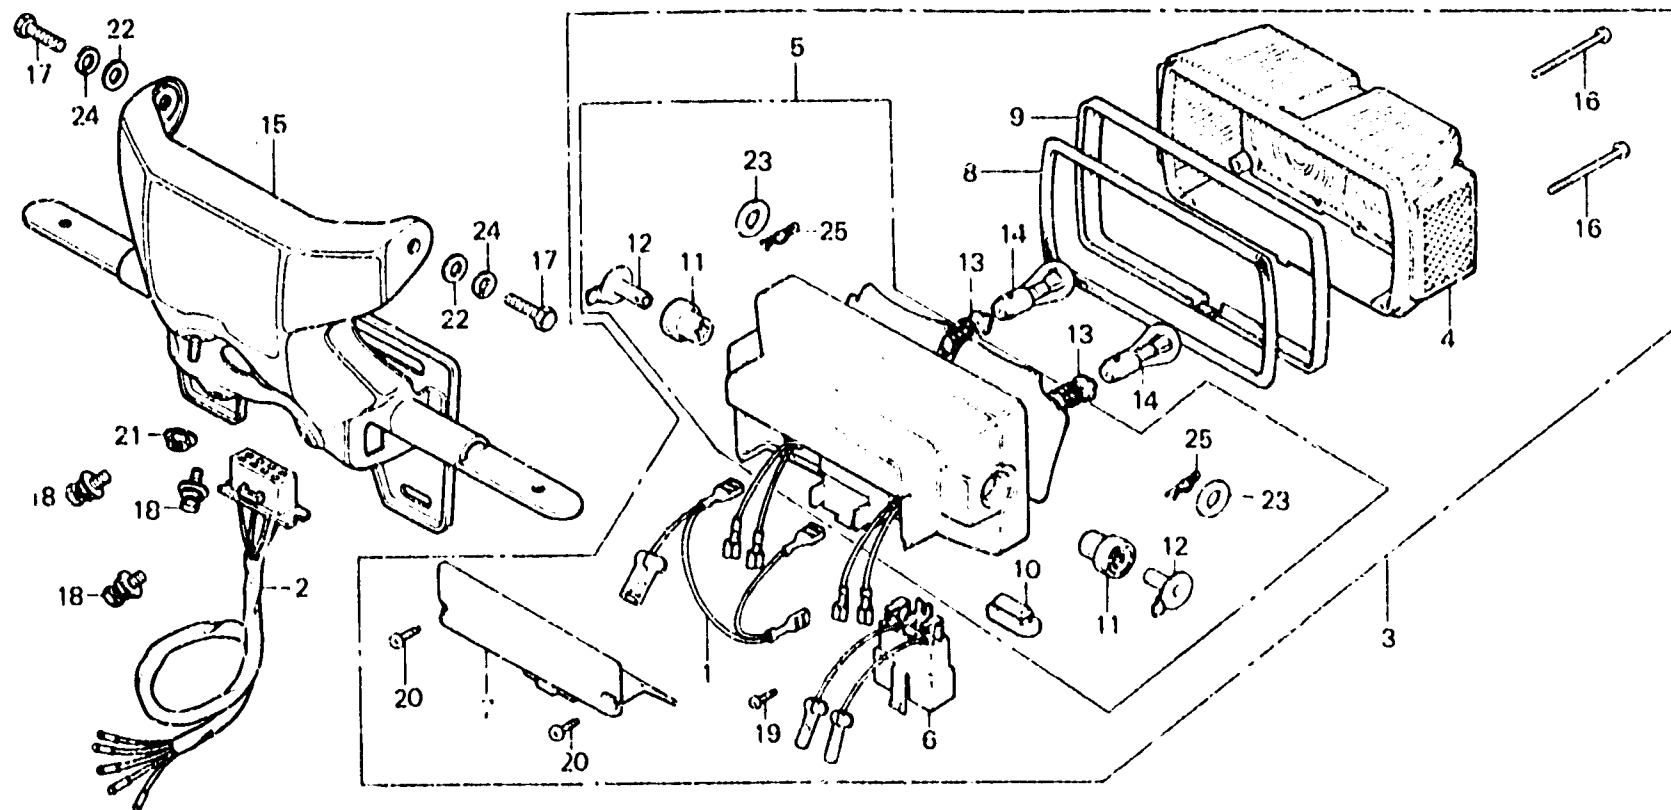

**M 3**

**F-31-2**

Taillight  
(GL1000z-CM)

Feu arrière  
(GL1000z-CM)

Rücklicht  
(GL1000z-CM)

Luz trasera  
(GL1000z-CM)

611 07

Item d'entretien	T.D.R.	N° de réf.	N° de pièce	Description	N° de repuls GL1000 K3 Z	N° de série	Code de zone
		12	33715-422-013	COLLIER DE MONTAGE DE FEU AR.	2		CM
		13	3371F-422-003	FIL COMP. FEU AR.	2		CM
		14	34906-341-671	BOMBILLO DE FEU AR. (12V32/3CP)	2		CM
		15	84700-431-781	SUPPORT DE PLAQUE DE NUMERO	1		CM
		16	90147-147-671	VIS AUTO-TARAUEUSE, 4X60	4		CM
		17	92000-06020-02	BOULON HEX., 6X20	2		CM
		18	93493-06012-00	RONDELLE A BOULON, 6X12	3		CM
		19	93901-22110	VIS AUTO-TARAUEUSE, 3X8	1		CM
		20	93901-24210	VIS AUTO-TARAUEUSE, 4X10	2		CM
		21	94050-06000	ECROU DE BRIDE, 6MM	1		CM
		22	94101-06200	RONDELLE PLATE, 6MM	2		CM
		23	94103-08800	RONDELLE PLATE, 8MM	2		CM
		24	94111-06600	RONDELLE ELASTIQUE, 6MM	2		CM
		25	94251-08000	GOUILLE DE BLOCAGE, 8MM	2		CM