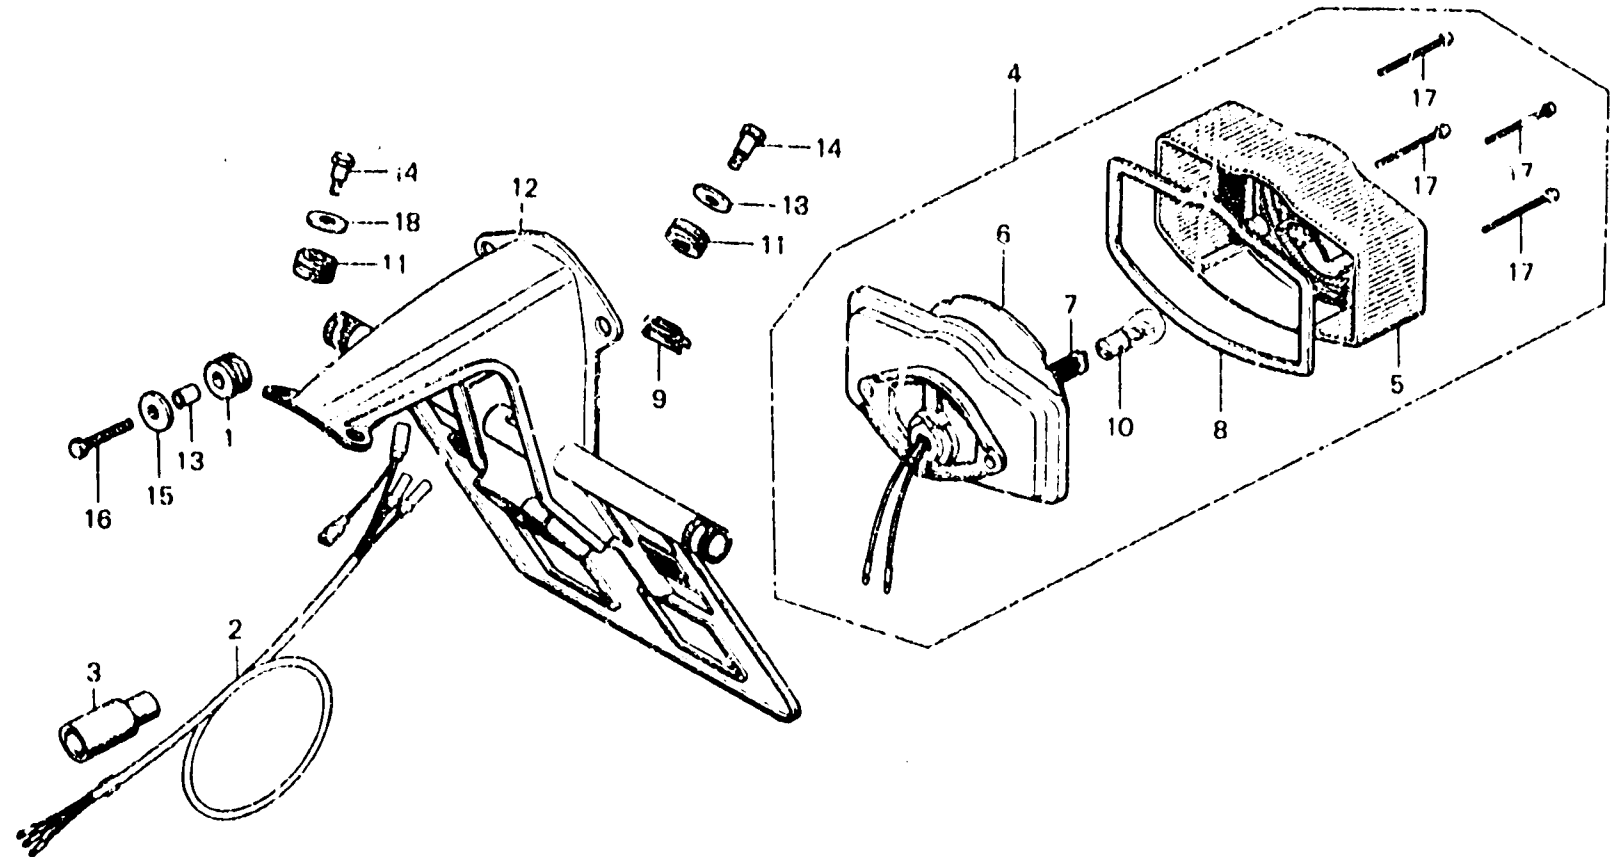

**M 1**

**F-31-1**

Taillight  
(E,ED,F,G)

Feu arrière  
(E,ED,F,G)

Rücklicht  
(E,ED,F,G)

Luz trasera  
(E,ED,F,G)

B431-13

Item d'entretien	T.D.R.	N° de réf.	N° de pièce	Description	N° de requi. GL1000 K3 Z	N° de série	Code de zone
		13	84706-378-000	COLLIER D'UNITE DE FEU AR.	2	2	E,ED,F,G
		14	90162-292-000	BOULON DE MONTAGE DE GARDE- BOUE AV.	4	4	E,ED,F,G
		15	90581-831-650	RONDELLE, 18MM	2	2	E,ED,F,G
		16	92000-05025-0A	BOULON HEX., 5X25	2	2	E,ED,F,G
		17	93500-04055-0A	VIS A TETE CYLINDRIQUE, 4X55	4	4	E,ED,F,G
		18	94101-08200	RONDELLE PLATE, 8MM	4	4	E,ED,F,G