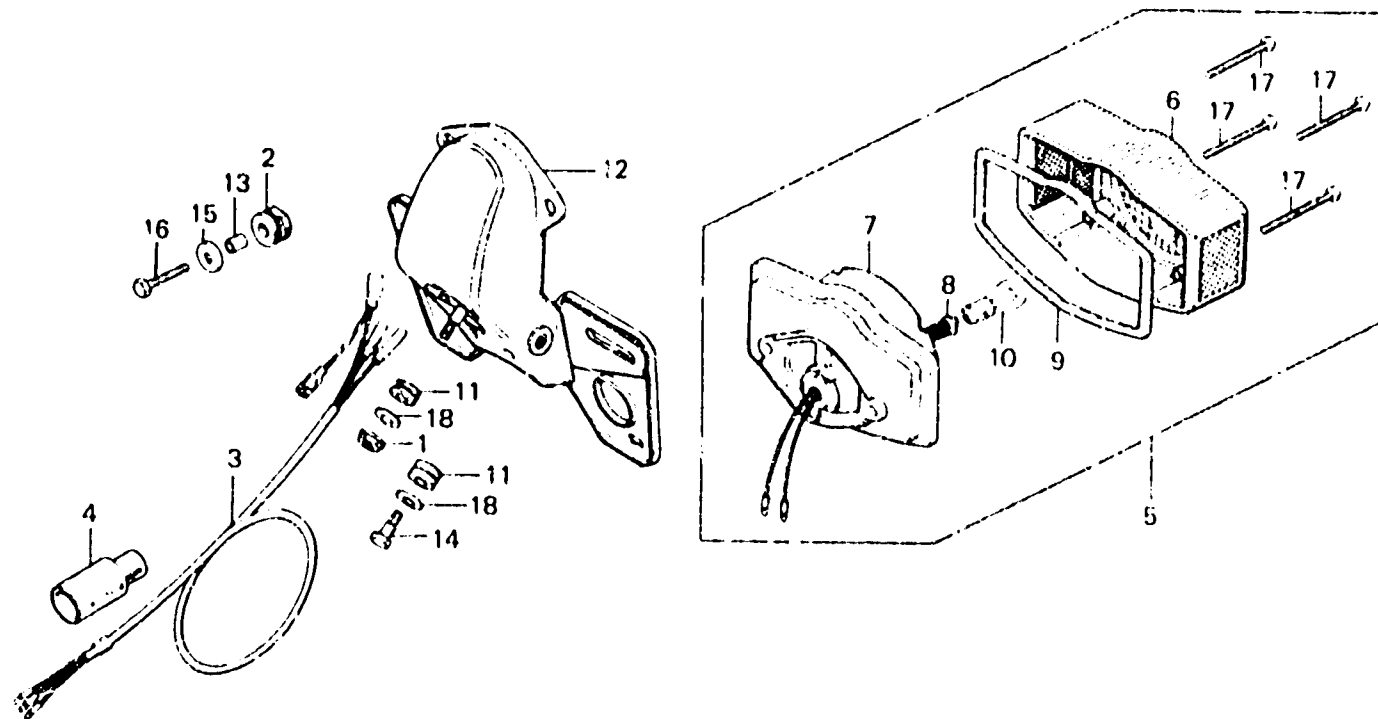

L 15

F-31

Taillight

(GL1000K3-CM,DK,DM,U)
(GL1000z-DK,SA)

Feu arrière

(GL1000K3-CM,DK,DM,U)
(GL1000z-DK,SA)

Rücklicht

(GL1000K3-CM,DK,DM,U)
(GL1000z-DK,SA)

Luz trasera

(GL1000K3-CM,DK,DM,U)
(GL1000z-DK,SA)

1941-53

Item d'entretien	T.D.R.	N° de réf.	N° de pièce	Description	N° de renvoi GL1000 K3 Z	N° de série	Code de zone
		11	80101-283-000	CAOUTCHOUC DE TAMPON DE GARDE-BOUE AR.	4 4 4		CM,DM,U DK,SA
		12	84700-431-671	SUPPORT DE PLAQUE DE NUMERO	1 1 1		CM,DM,U DK,SA
		13	84706-378-000	COLLIER D'UNITE DE FEU AR.	2 2 2		CM,DM,U DK,SA
		14	90162-292-000	BOULON DE MONTAGE DE GARDE-BOUE AV.	3 3 3		CM,DM,U DK,SA
		15	90581-831-650	RONDELLE, 18MM	2 2 2		CM,DM,U DK,SA
		16	92000-05025-0A	BOULON HEX., 5X25	2 2 2		CM,DM,U DK,SA
		17	93500-04055-4J	VIS A TETE CYLINDRIQUE, 4X55	4 4 4		CM,DM,U DK,SA
		18	54101-08200	RONDELLE PLATE, 8MM	4 4 4		CM,DM,U DK,SA