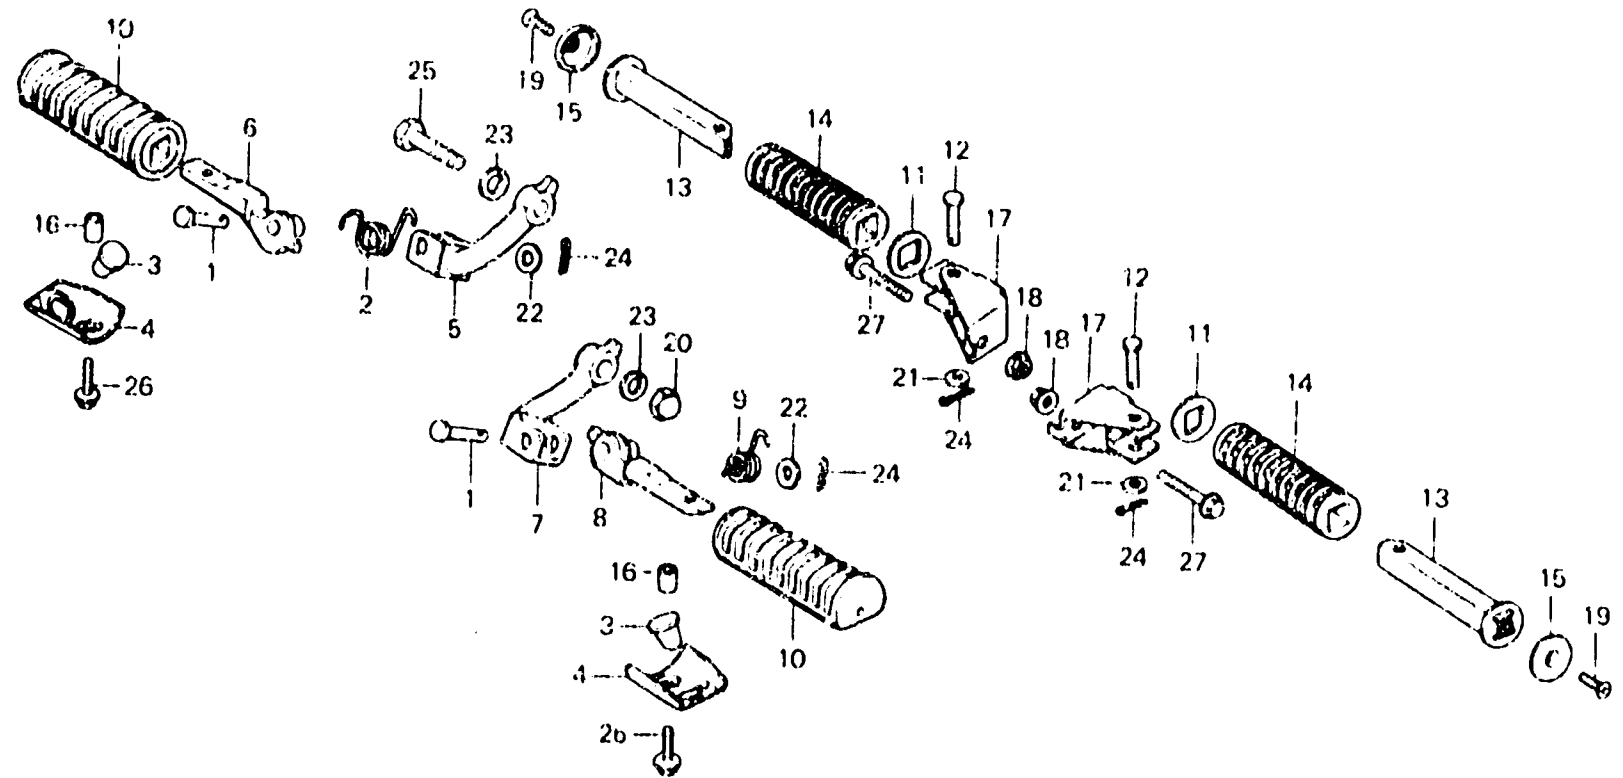

**K 14**

**F-26**

Step

Reposo pieds

Tritt

Estribo

B411-39

Item d'entretien	T.D.R.	N° de réf.	N° de pièce	Description	N° de requis GL3000 KJ Z	N° de série	Code de zone
		14	50716-371-660	CADOTCHOUQ DE MARCHÉ-PIED SELLE AR.	2 2		
		15	50717-371-660	COUVERCLE DE MARCHÉ-PIED SELLE AR.	2 2		
		16	84706-286-000	COLLIER D'INSTALLATION DE SUPPORT DE NUMERO	2 2		
		17	90167-371-600	SUPPORT DE MARCHÉ-PIED SELLE AR.	2 2		
		18	90201-329-000	ECROU DE BRIDE, 10MM	2 2		
		19	93700-04012-08	VIS A TETE OVALE, 4X12	2 2		
		20	94021-12200-05	ECROU DE CHAPEAU, 12MM	1 1		
		21	94101-06000	RONDELLE PLATE, 6MM	2 2		
		22	94101-08000	RONDELLE PLATE, 8MM	2 2		
		23	94111-12300	RONDELLE ELASTIQUE, 12MM	2 2		
		24	94201-16150	GOUPILLE FENDUE, 1,6X15	4 4		
		25	95300-12040	BOULON HEX., 12X40	1 1		
		26	95700-06018-00	BOULON DE BRIDE, 6X18	2 2		
		27	95700-10040-00	BOULON DE BRIDE, 10X40	2 2		