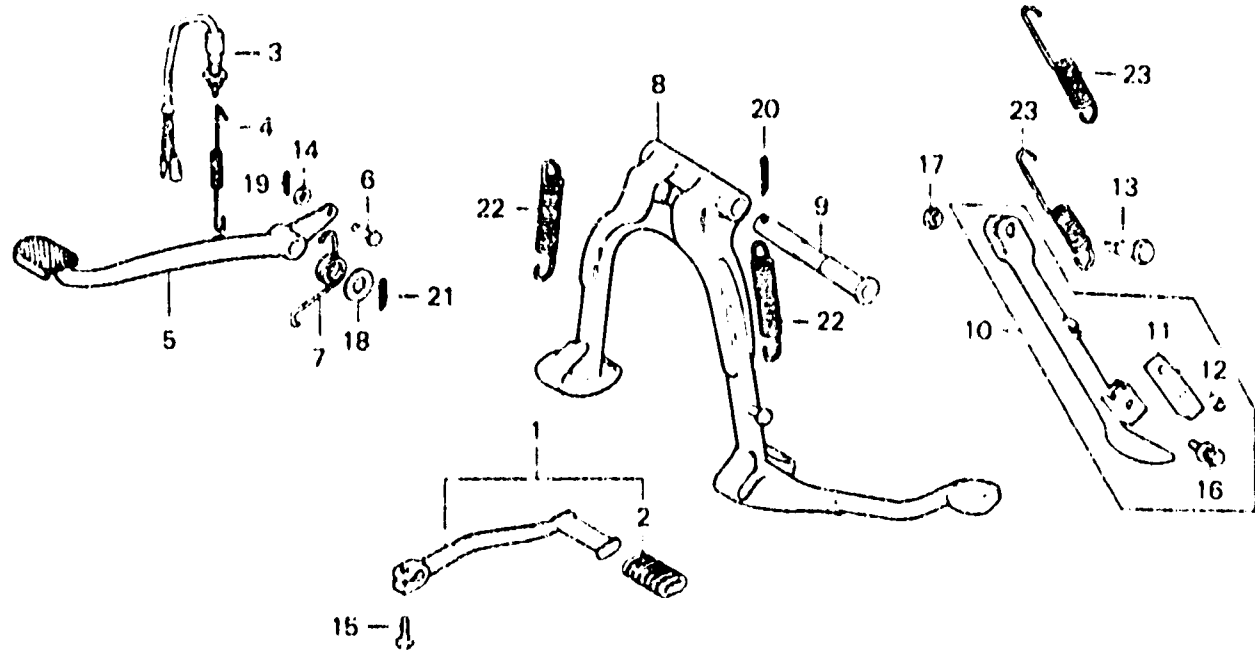

**K 12**

**F-25**

Pedal • Stand

Pédale • Bequille

Pedal • Ständer

Pedal • Estante

B1112

Item d'entretien	T.D.R.	N° de réf.	N° de pièce	Description	N° de requi GL1000 K3 Z	N° de série	Code de zone
		13	90108-371-610	VIS DE PIVOT DE BEQUILLE LATERALE	1 1		
		14	90501-310-000	RONDELLE, 7X12	1 1		
		15	92000-06020	BOULON HEX., 6X20	1 1		
		16	93481-06028-00	RONDELLE A BOULON, 6X28	1 1		
		17	94001-10000-05	ECROU HEX., 20MM	1 1		
		18	94102-20000	RONDELLE PLATE, 20MM	1 1		
		19	94201-16150	GOUPILLE FENDUE, 1.6X15	1 1		
		20	94201-25250	GOUPILLE FENDUE, 2.5X25	1 1		
		21	94201-30350	GOUPILLE FENDUE, 3.0X35	1 1		
		22	95014-71702	RESSORT G DE BEQUILLE PRINCIPALE	1 1 2 2		CM,DK,DM,E,ED,F,SA,U G
		23	95014-72102	RESSORT A DE BEQUILLE LATERALE	2 2		G
			95014-72401	RESSORT D DE BEQUILLE LATERALE	1 1		CM,DK,DM,E,ED,F,SA,U