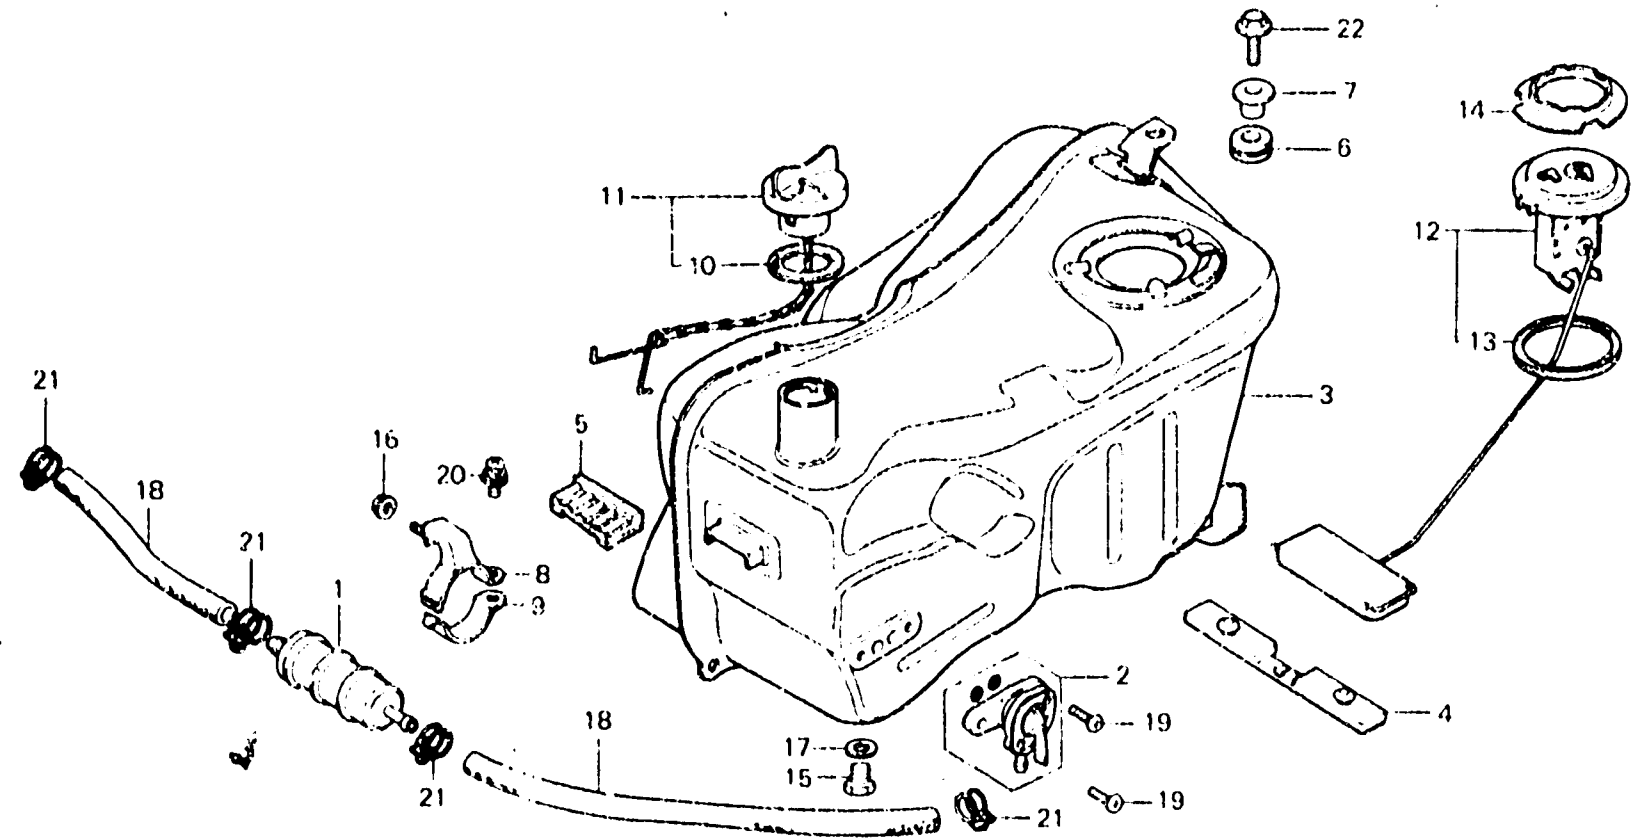

K 2

F-22

Fuel tank

Réservoir d'essence

Benzintank

Tanque de combustible

B41-45

Item d'entretien	T.D.R.	N° de réf.	N° de pièce	Description	N° de requis GL1000 K3 Z	N° de série	Code de zone
FILTRE A CREPINE COMP. ESSENCE	0.2	1	16900-371-004	FILTRE A CREPINE COMP. ESSENCE	1 1		
ENS. ROBINET CARBURANT		2	16950-371-015	ENS. ROBINET CARBURANT	1 1		
UNITE D'ESSENCE		3	17510-431-6702A	RESERVOIR COMP. ESSENCE #NH-1*	1 1		
RESERVOIR COMP. ESSENCE #NH-1*	1.5	4	17614-371-000	CADUTCHOUC A DE MONTAGE RESERVOIR D'ESSENCE	1 1		
FLEXIBLE D'ESSENCE, 5.5X150	0.1	5	17615-371-000	CADUTCHOUC B DE MONTAGE RESERVOIR D'ESSENCE	1 1		
		6	17616-371-000	CADUTCHOUC C DE MONTAGE RESERVOIR D'ESSENCE	1 1		
		7	17618-371-000	COLLIER DE FIXATION DE RESERVOIR D'ESSENCE	1 1		
		8	17626-371-000	APPUI A DE FILTRE A CREPINE	1 1		
		9	17628-371-000	APPUI B DE FILTRE A CREPINE	1 1		
		10	17631-096-700	JOINT DE BOUCHON DE REMPLISSAGE D'ESSENCE	1 1		
		11	17670-431-670	BOUCHON COMP. REMPLISSAGE	1 1		
		12	37800-371-008	UNITE D'ESSENCE	1 1		
		13	37801-634-000	JOINT DE BASE	1 1		