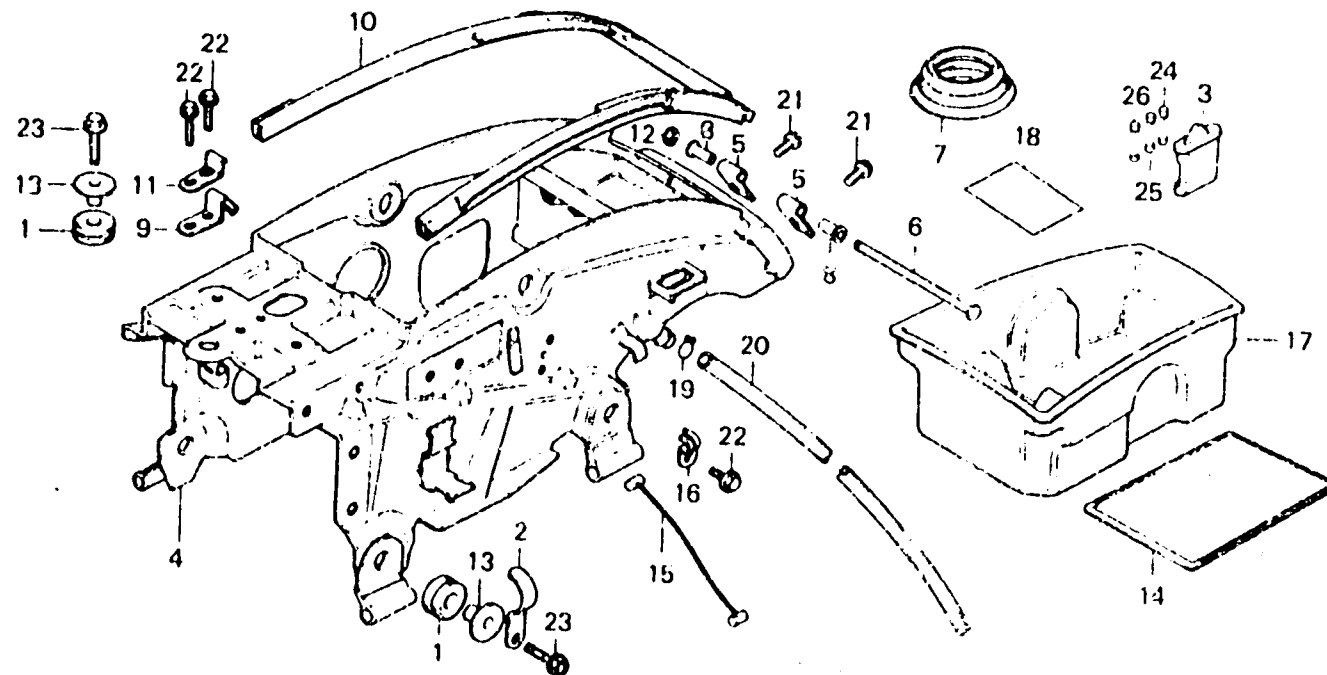

J 14

F-20

Shelter frame

Cadre de compartiment

Schutzdeckel-Rahmen

Cuadro de compartimiento

813-11

Item d'entretien	T.D.R.	N° de réf.	N° de pièce	Description	N° de repous GL1000 K3 Z	N° de série	Code de zone
CADRE DE CACHE *NH-1*	1.1	1	17245-107-010	CAGOUTCHOUC DE MONTAGE DE	5	5	
ENCADREMENT DE CACHE	0.1	2	32172-315-000	BOITIER DE FILTRE A AIR	1	1	
		3	38206-431-000	AGRAFE DE FAISCEAU ELECTRIQUE	1	1	
		4	50410-431-671ZA	BOITE A FUSIBLES	1	1	
		5	50414-431-671	CADRE DE CACHE *NH-1*	2	2	
				CHARNIERE DE COUVERCLE			
				SUPERIEUR			
		6	50418-431-670	GOUPILLE D'ABRI SUPERIEUR	1	1	
		7	50423-431-670	CAGOUTCHOUC DE PLATEAU	1	1	
				D'ESSENCE			
		8	50424-431-670	LAGUE DE CHARNIERE SUPERIEURE	2	2	
		9	50427-431-670	PLAQUE DE BLOCAGE DE ABRI	1	1	
				SUPERIEUR			
		10	50428-431-670	ENCADREMENT DE CACHE	1	1	
		11	50429-431-670	PLAQUE DE BUTEE	1		
			50429-431-671	PLAQUE DE BUTEE		1	
		12	54114-609-000	GOUPILLE DE JOINT DE	1	1	
				CHANGEMENT			