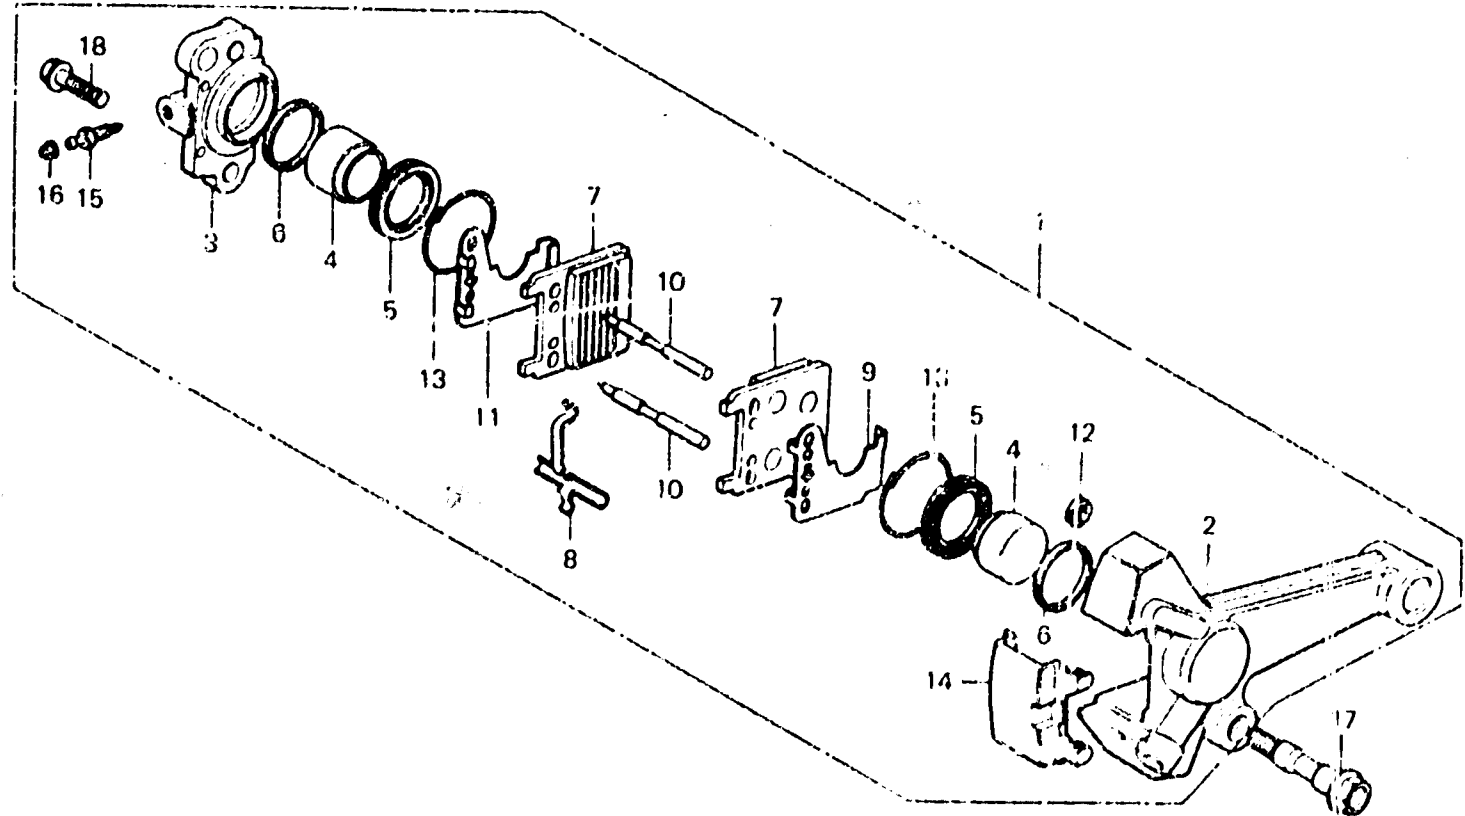

I 16

F-14

Rear brake caliper

Etrier de frein arrière

Hinterrad-Bremssattel

Calibrador de freno trasero

13411-37

Item d'entretien	T.D.R.	N° de réf.	N° de pièce	Description	N° de requis GL1000 K3 Z	N° de série	Code de zone
		10	43215-431-671	GOUPILLE DE BUTEE	2 2		
		11	43216-431-671	CALE B DE BUTEE	1 1		
		12	43217-371-006	JOINT D'ETANCHEITE (MISSMIN)	1 1		
		13	43218-371-006	PINCE DE CACHE-POUSSIERE	2 2		
		14	43241-431-671	COUVERCLE DE BUTEE	1 1		
		15	43352-568-003	PURGEUR SOUPAPE	1 1		
		16	43351-548-003	BOUCHON DE VIS DE PURGEUR	1 1		
		17	90131-371-000	BOLLON, 12X60	1 1		
		18	95700-10028-00	BOLLON DE BRIDE, 10X28	2 2		