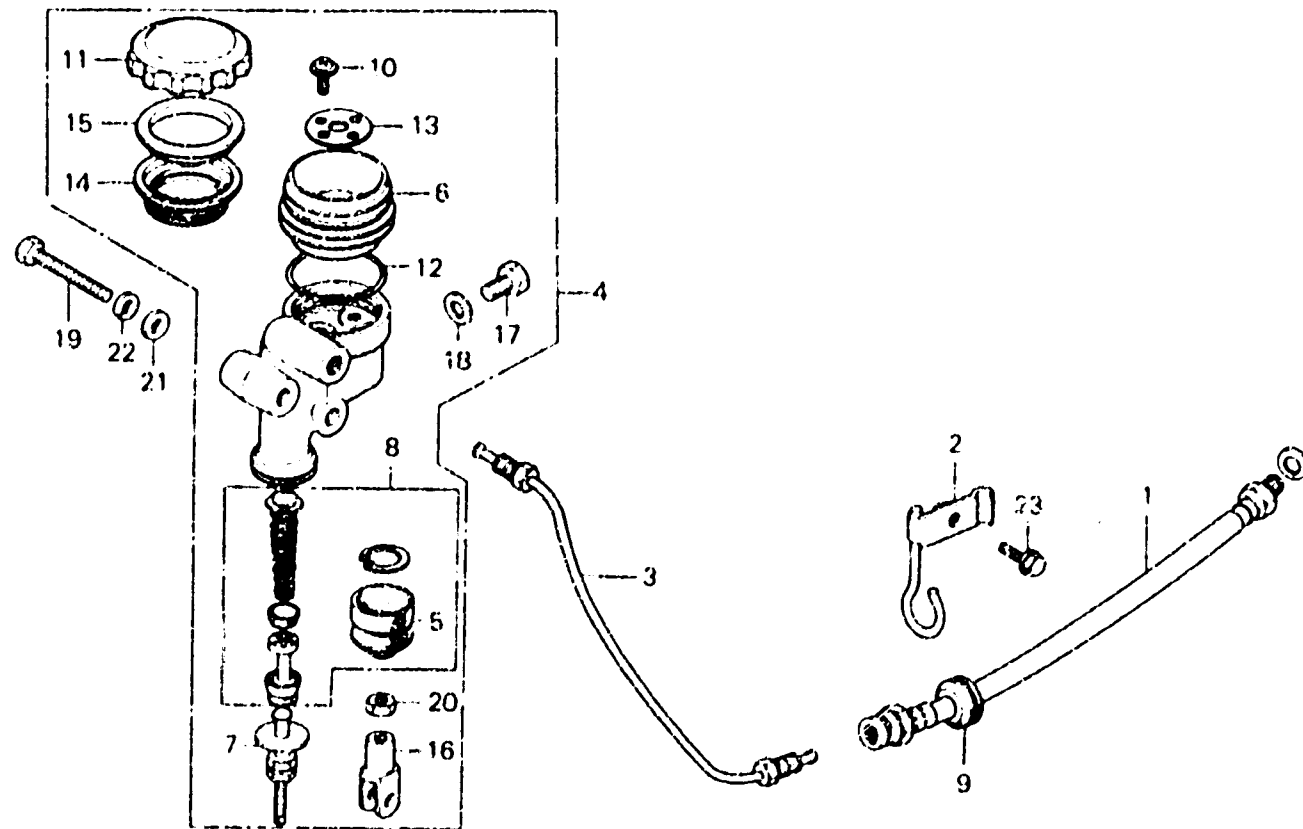

I 13

F-13

Rear brake master cylinder

Maitre cylindre de frein arrière

Hinterradbremms-Hauptzylinder

Cilindro maestro de freno trasera

844-76

Item d'entretien	T.D.R.	N° de réf.	N° de pièce	Description	N° de requis GL1000 K3 Z	N° de série	Code de zone
		6	43511-371-003	CUVETTE D'HUILE	1 1		
		7	43530-392-003	TIGE COMP. POUSSE (NISSHIN)	1 1		
		8	43530-410-305	JEU DE MAITRE CYLINDRE AR.	1 1		
		9	45146-300-000	ANNEAU DE DURITE DE FREIN	1 1		
		10	45509-371-000	VIS DE CUVETTE D'HUILE	2 2		
		21	45513-341-671	COUVERCLE, CUVETTE HUILE	1	4060876	DK, DM, ED, F S CM
			45513-341-771	COUVERCLE, CUVETTE HUILE	1 1		U
			45513-371-651	COUVERCLE, CUVETTE HUILE	1	4060877	DK, DM, ED, F
			45513-341-673	COUVERCLE, CUVETTE HUILE	1		DK, E, ED, F, G, SA
		12	45516-371-003	JOINT TORIQUE	1 1		
		13	45518-371-003	PLAQUE DE CUVETTE D'HUILE	1 1		
		14	45520-300-000	DIAPHRAGME	1 1		
		15	45521-300-010	PLAQUE DE DIAPHRAGME	1 1		
		16	46504-371-000	JOINT DE ETRIER DE FREIN	1 1		
		17	90161-371-003	BOULON DE BOUCHON	1 1		