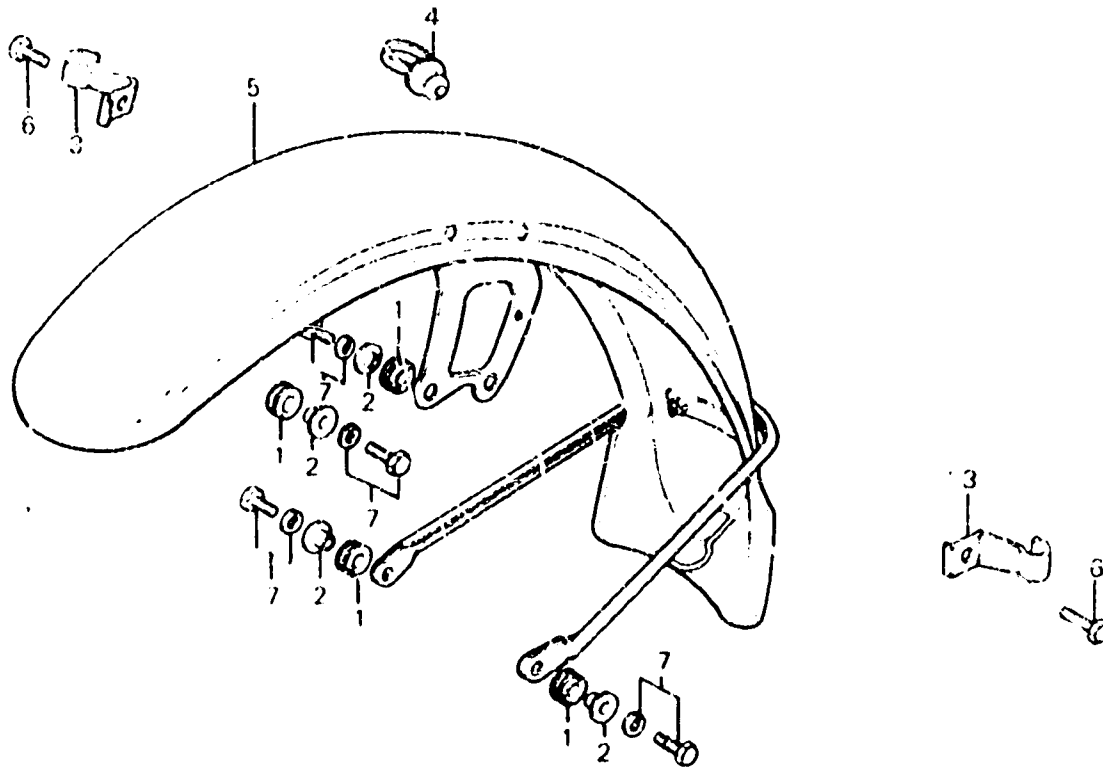

I 2

F-9

Front fender

Garde-boue avnt

Vorderer Kotflügel

Parafango delantero

6411-32

Item d'entretien	T.D.R.	N° de réf.	N° de pièce	Description	N° de référais		N° de série	Code de zone
					GL1000	K3 2		
ANNEAU DE CABLE GARDE BOUE COMP. AV.	C.1 0.3	1	40513-310-000	CADUTCHOUC DE MONTAGE DE CARTER DE CHAINE	6	6		
		2	40514-310-000	COLLIER DE CARTER DE CHAINE	6	6		
		3	45147-371-010	ATTACHE DURITE DE FREIN	2	2		
		4	45451-367-090	ANNEAU DE CABLE	1	1		
		5	61100-431-670	GARDE BOUE COMP. AV.	1	1		
		6	92000-06010	BOULON HEX., 6X10	2	2		
		7	93482-06020-00	RONDELLE A BOULON, 6X20	6	6		