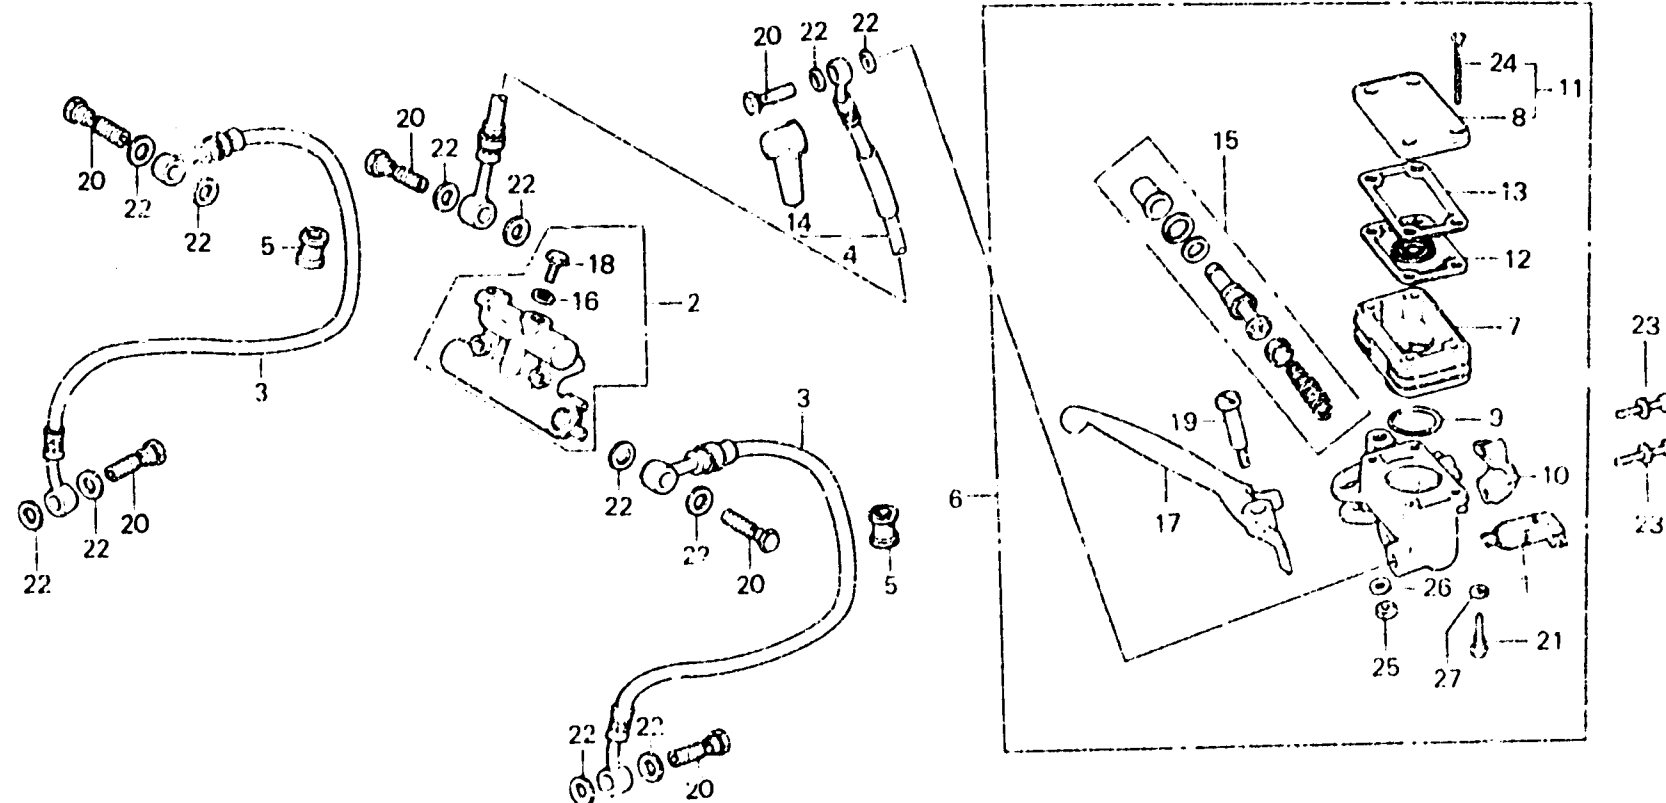

H 15

F-8-1

**Front brake master cylinder
(GL1000z-CM)**

**Maitre cylindre de frein avant
(GL1000z-CM)**

**Vorderradbremse-Hauptzylinder
(GL1000z-CM)**

**Cilindro maestro
de freno delantero
(GL1000z-CM)**

B431-05

Item d'entretien	T.D.R.	N° de réf.	N° de pièce	Description	N° de requis GL1000 K3 Z	N° de série	Code de zone
ENS. INTERRUPTEUR D'ARRET AV.	0.1	1	35340-422-003	ENS. INTERRUPTEUR D'ARRET AV.	1		CM
JEU DE CHAPEAU DE CUVETTE HUILE		2	45123-420-000	ENS. RACCORD A TROIS VOIES	1		CM
LEVIER DE GUIDON D.		3	45125-431-782	DURITE A DE FREIN AV.	2		CM
ENS. MAITRE CYLINDRE AV.	0.3	4	45126-431-752	ENS. DURITE B FREIN AV.	1		CM
ENS. RACCORD A TROIS VOIES		5	45146-371-000	BAGUE DE DURITE DE FREIN	2		CM
DURITE DE FREIN AV.		6	45500-431-781	ENS. MAITRE CYLINDRE AV.	1	4106335	CM
(QUAND L'ENTRETIEN D'UNE UNITE COMPLETE EST REALISE, LE F.R.T. EST DE 0,4)			45500-431-782	ENS. MAITRE CYLINDRE AV.	1	4106336	4115008 CM
CUVETTE D'HUILE	0.2		45500-431-783	ENS. MAITRE CYLINDRE AV.	1	4115009	CM
JEU DE MAITRE CYLINDRE AV.	0.4	7	45511-422-006	CUVETTE D'HUILE	1	4106335	CM
			45511-422-016	CUVETTE D'HUILE	1	4106336	CM
		8	45513-422-671	COUVERCLE, CUVETTE HUILE	1	4115008	CM
			45519-422-671	COUVERCLE, CUVETTE HUILE	1	4115009	CM
		9	45516-422-006	JOINT TORIQUE, 39.7X3,5	1		CM
		10	45517-422-006	SUPPORT DE MAITRE CYLINDRE	1		CM
		11	45519-422-671	JEU DE CHAPEAU DE CUVETTE HUILE	1	4115008	CM