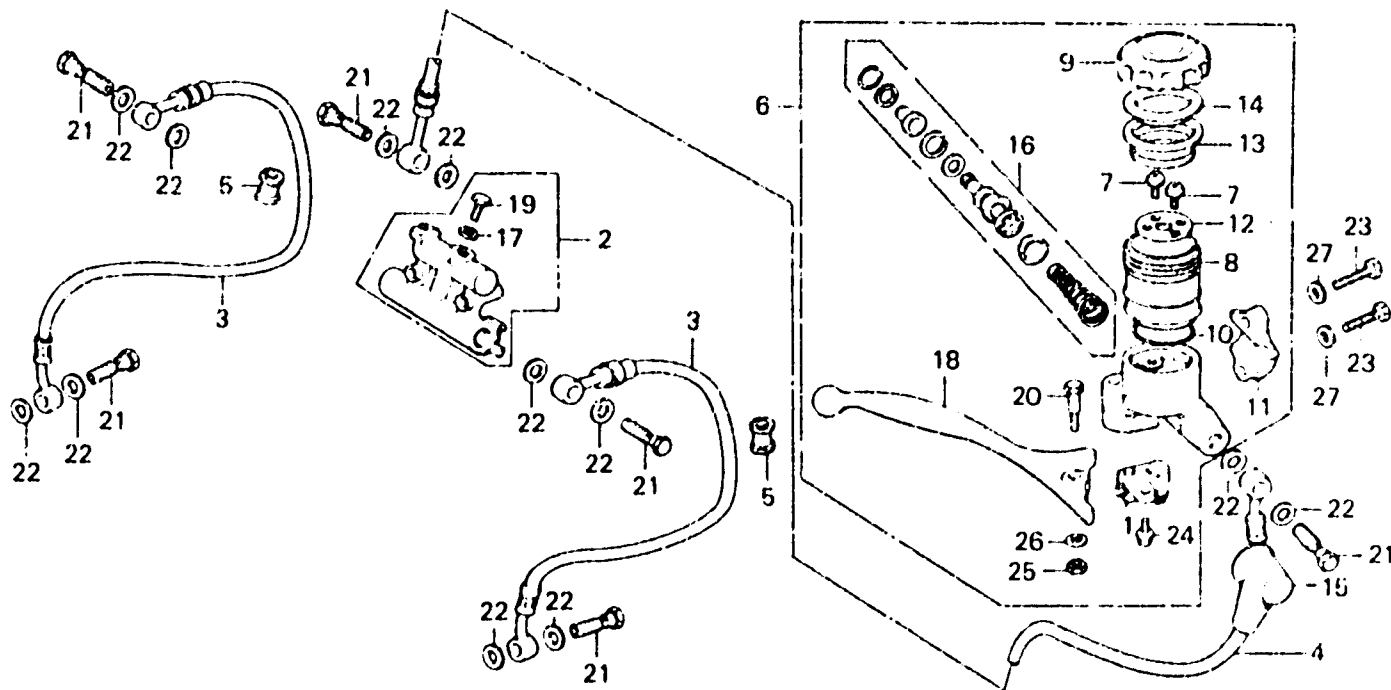

H 12

F-8

Front brake master cylinder

(GL1000K3 ·
GL1000z-DK,E,ED,F,G,SA)

Maître cylindre de frein avant

(GL1000K3 ·
GL1000z-DK,E,ED,F,G,SA)

Vorderradbremse-Hauptzylinder

(GL1000K3 ·
GL1000z-DK,E,ED,F,G,SA)

**Cilindro maestro
de freno delantero**

(GL1000K3 ·
GL1000z-DK,E,ED,F,G,SA)

6-11-31

Item d'entretien	T.D.R.	N° de réf.	N° de pièce	Description	N° de requis GL1000 K3 Z	N° de série	Codé de zone
			45513-341-771	COUVERCLE, CUVETTE HUILE	1		CM
			45513-371-651	COUVERCLE, CUVETTE HUILE	1		U
			45513-341-673	COUVERCLE, CUVETTE HUILE	1	4060877	DK,DM,ED,F
							DK,E,ED,F,G,SA
		10	45516-371-003	JOINT TORIQUE	1		CM,DM,U
					1		DK,E,ED,F,G,SA
		11	45517-300-003	SUPPORT DE MAITRE CYLINDRE (NISSIN)	1		CM,DM,U
					1		DK,E,ED,F,G,SA
		12	45518-371-003	PLAQUE DE CUVETTE D'HUILE	1		CM,DM,U
					1		DK,E,ED,F,G,SA
		13	45520-371-003	DIAPHRAGME	1		CM,DM,U
					1		DK,E,ED,F,G,SA
		14	45521-300-010	PLAQUE DE DIAPHRAGME	1		CM,DM,U
					1		DK,E,ED,F,G,SA
		15	45522-300-010	SOUFFLET DE MAITRE CYLINDRE	1		CM,DM,U
					1		DK,E,ED,F,G,SA
		16	45530-410-305	JEU DE MAITRE CYLINDRE AV.	1		CM,DM,U
					1		DK,E,ED,F,G,SA