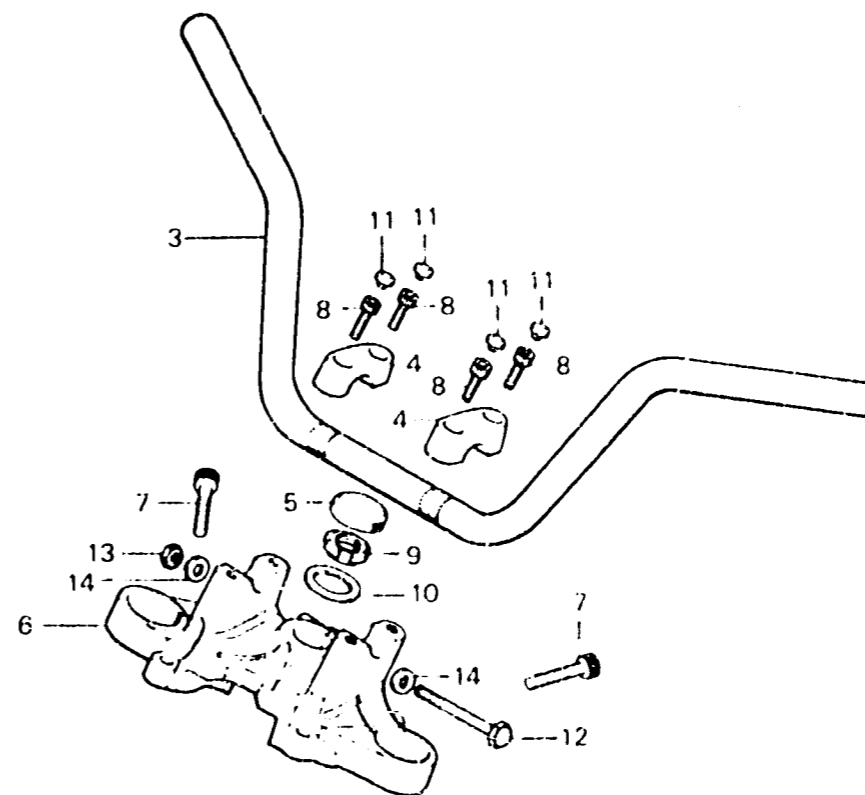

F-6

Handle pipe • Key set

Guidon • Jeu de clés

Lenkrohr • Schloßsatz

Tubo do manubrio •
Juego de llaves

B411-21

Item d'entretien	T.D.R.	N° de réf.	N° de pièce	Description	N° de requis GL1000		N° de série	Code de zone
					K3	Z		
		3	53100-431-610	TUYAU DE GUIDON DE DIRECTION	1	1		E, ED, F, G
			53100-431-670	TUYAU DE GUIDON DE DIRECTION	1	1		CM, DM, U
			33100-431-780	TUYAU DE GUIDON DE DIRECTION	1	1		DK, SA
		4	53131-371-000	SUPPORT SUPERIEUR DE TUBE GUIDON	2	2		CM
		5	53209-371-000	BOUCHON DE TIGE DE DIRECTION	1	1		
		6	53230-371-000ZA	HAUT DE FOURCHE *A-01*	1	1		
		7	90180-371-000	BOULON DE DOUILLE HEX., 10X35	2	2		
		8	90183-371-000	BOULON DE DOUILLE HEX., 8X32	4	4		
		9	90304-371-000	ECROU DE TIGE DE DIRECTION	1	1		
		10	90503-283-000	RONDELLE DE TIGE DE DIRECTION	1	1		
		11	91456-371-770	CHAPEAU DE BOULON DE DOUILLE	4	4		
		12	92000-08065-08	BOULON HEX., 8X65	1	1		
		13	94001-08020-05	ECROU HEX., 8MM	1	1		
		14	94101-08200	RONDELLE PLATE, 8MM	2	2		
		15	95700-06014-08	BOULON DE BRIDE, 6X14	2	2		