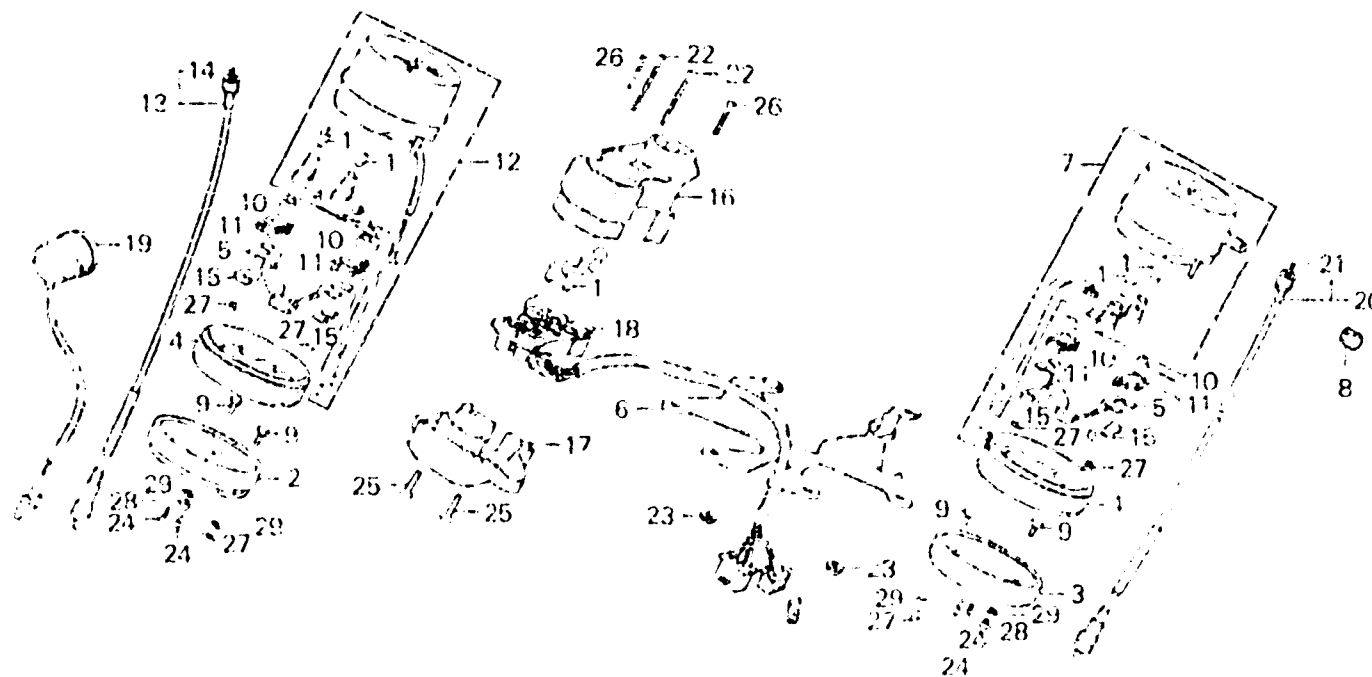

G 16

F-4

Speedometer • Tachometer

Compteur de vitesse •
Tachymètre

Geschwindigkeitsmesser •
Drehzahlmesser

Velocímetro • Tacómetro

514-27

Item d'énumération	T.D.R.	N° de réf.	N° de pièce	Description	N° de repus GL 1000 K3 Z	N° de série	Code de zone
		8	37202-371-610	CHATEAU DE BOUTON DE COMPTEUR JOURNALIER	1 1		E, G
		9	37238-303-700	BOULON DE FIXATION COMPTEUR, 6MM	4 4		
		10	37243-371-008	COLLIER D'INSTALLATION DE COMPTEUR	1 1		
		11	37244-371-008	CADUTCHOUC D'INSTALLATION DE COMPTEUR	4 4		
		12	37250-431-007	ENS. TACHYMETRE	1		
			37250-431-611	ENS. TACHYMETRE (NIPPON SEIKI)	1		E, ED, F, G
			37250-431-662	ENS. TACHYMETRE (NIPPON SEIKI)	1		SA
			37250-431-781	ENS. TACHYMETRE (NIPPON SEIKI)	1		CM, DK
		13	37260-371-000	ENS. CABLE DE TACHYMETRE	1 1		
		14	37261-371-000	CABLE INTERIEUR DE TACHYMETRE	1 1		
		15	37314-371-008	RONDELLE DE FIXATION DE COMPTEUR	4 4		
		16	37610-371-680	COMPTRELE COMP. SUPERIEUR PILOTE	1 1		