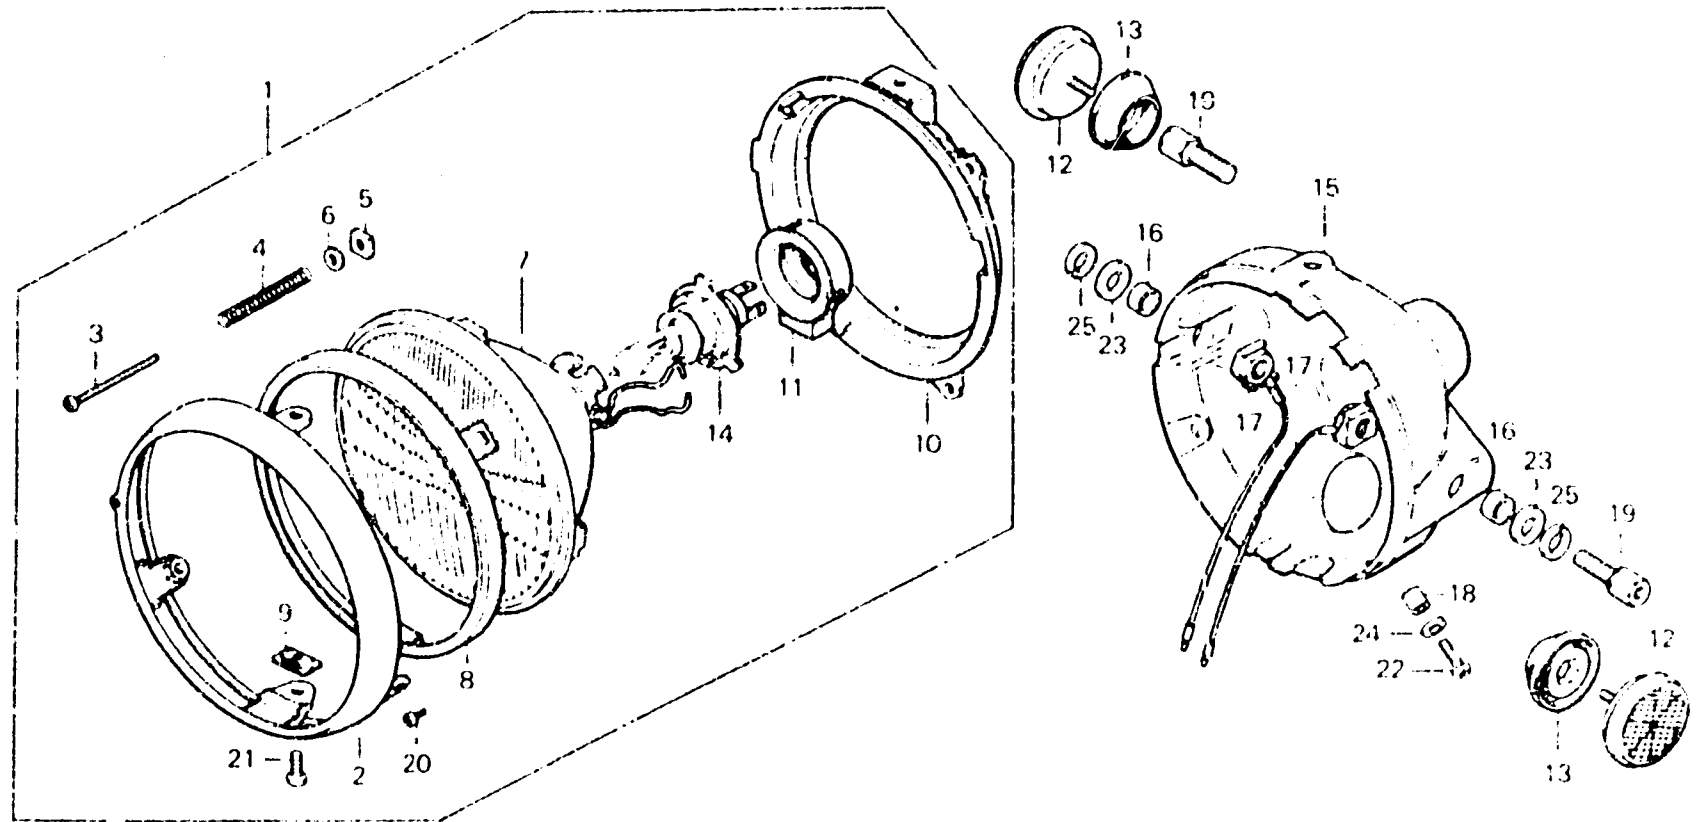

**G 8**

**F-3**

Headlight  
(CM)

Phare  
(CM)

Scheinwerfer  
(CM)

Faro delantero  
(CM)

B341-26

Item d'entretien	T.D.R.	N° de réf.	N° de pièce	Description	N° de requis GL1000 K3 Z	N° de série	Code de zone
ENS. PHARE	0.1	1	33100-431-671	ENS. PHARE	1 1		CM
AMPOULE H4(12342/99) FAB. DE PHILIPS		2	33101-405-671	REBOFD DE PHARE	1 1		CM
UNITE DE PHARE	0.2	3	33103-346-670	VIS DE REGLAGE D'INTENSITE PHARE	1 1		CM
PIECES RELATIVES Y COMPRISES		4	33107-300-003	RESSORT DE REGLAGE D'INTENSITE PHARE	1 1		CM
BOITIER DE PHARE (STANLEY)	0.3	5	33117-001-023	ECROU DE REGLAGE D'INTENSITE PHARE	1 1		CM
		6	33119-371-003	RONDELLE DE REGLAGE D'INTENSITE PHARE	1 1		CM
		7	33120-431-671	UNITE DE PHARE	1 1		CM
		8	33121-405-671	ANNEAU DE RETENUE	1 1		CM
		9	33128-292-670	ECROU DE SUPPORT D'UNITE	2 2		CM
		10	33153-375-671	BAGUE DE MONTAGE	1 1		CM
		11	33180-371-601	COUVERCLE D'AMPOULE	1 1		CM
		12	33741-340-670	CATAPHOTE AV.	2		CM
			33741-413-003	CATAPHOTE AV. (STANLEY)	2		CM
		13	33743-375-000	SUPPORT DE REFLECTEUR AV.	2 2		CM