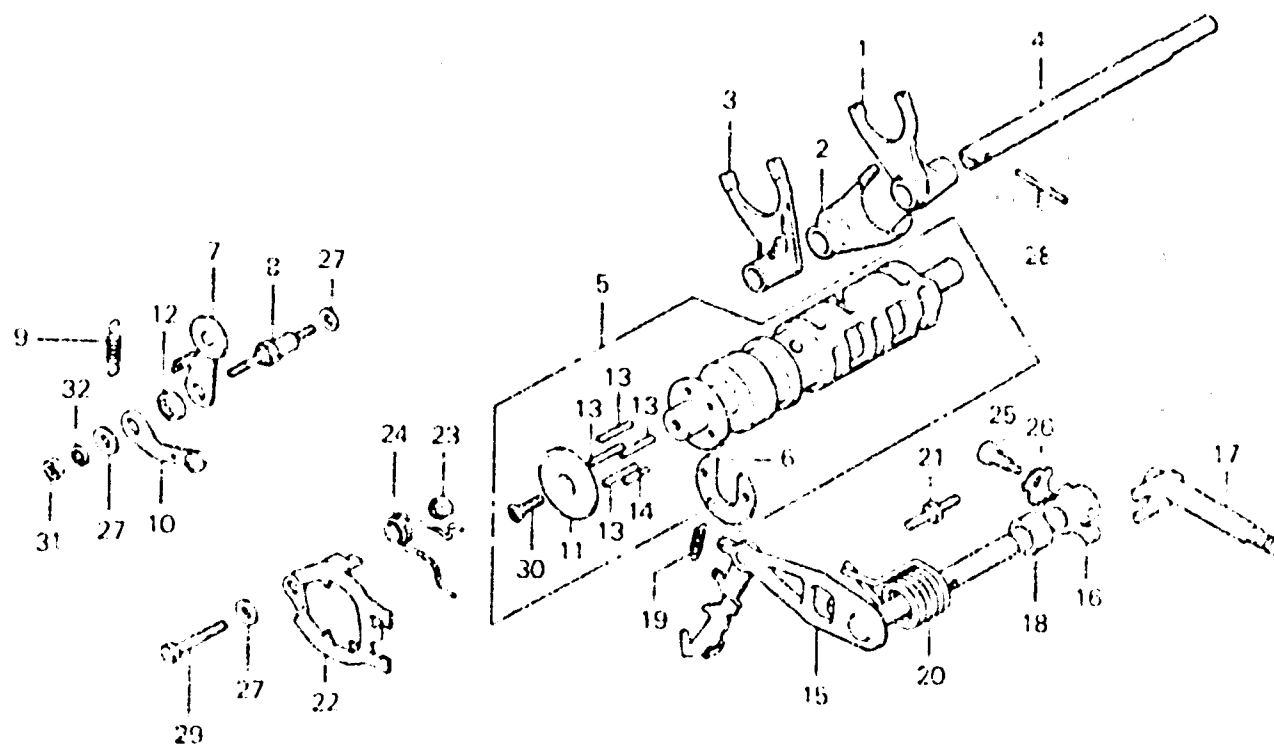

**E 15**

**E-22**

Shift drum • Shift fork

Tambour de changement de vitesse • Fourchette de changement

Schaltwalze • Schaltgabel

Tambor do cambio • Horquilla de cambio

8371-13

Item d'entretien	T.D.R.	N° de réf.	N° de pièce	Description	N° de requis GL1000 K3 Z	N° de série	Code de zone
		25	90029-611-000	BOULON HEX., 8X24	1 1		
		26	90.06-611-000	PLAQUE DE BLOCCAGE	1		CM, G
			90406-422-000	RONDELLE BLOCCAGE, 8MM	1	4060929	DK, DM, ED, F, U
					1		DK, DM, ED, F, U
					1	4105479	DK, E, ED, F, G, SA
		27	90417-041-000	RONDELLE LATÉRALE DE TAMBOR CHANGEMENT DE VITESSES	3 3		CM
		28	90705-371-000	GOUPILLE, 4X40	1 1		
		29	92000-06025	BOULON HEX., 6X25	1 1		
		30	93600-06022	VIS A TÊTE PLATE, 6X22	1 1		
		31	94001-06000	ECROU HEX., 6MM	1 1		
		32	94111-06000	RONDELLE ELASTIQUE, 6MM	1 1		