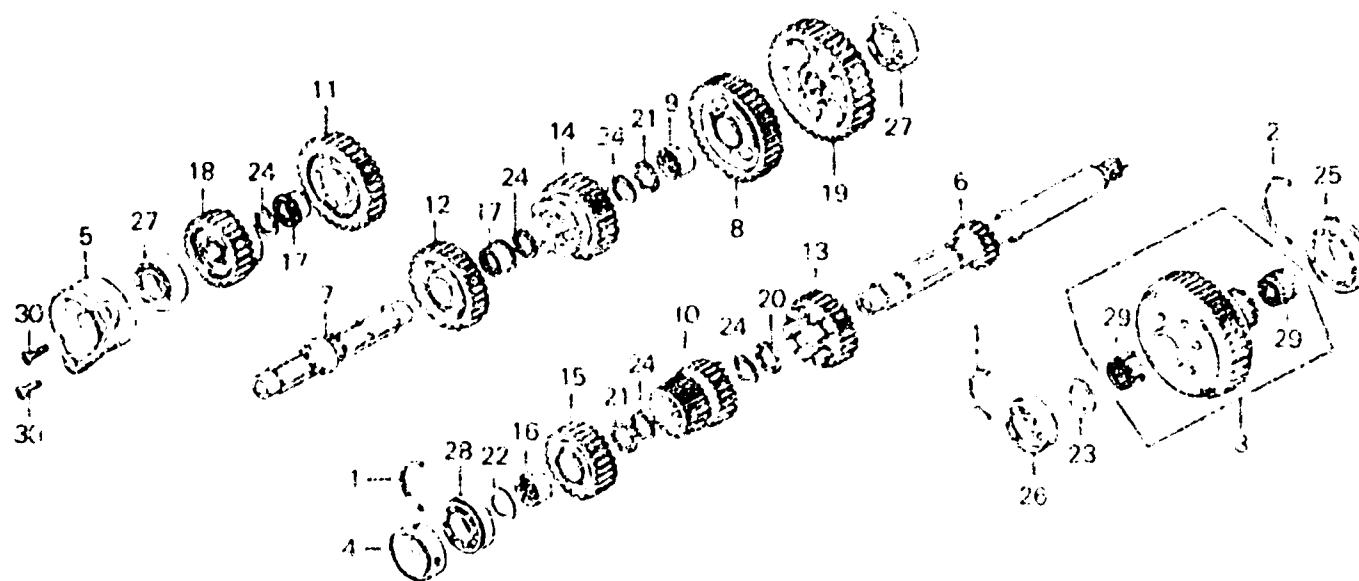

E 12

E-21

Transmission

Transmission

Getriebe

Transmisión

64.1-20

Item d'entretien	T.D.R.	N° de réf.	N° de pièce	Description	N° de requis GI.1000 K3 Z	N° de série	Code de zone
		25	91001-371-008	ROULEMENT A BILLES SPECIAL, 6008 (TOYO)	1 1		
		26	91002-300-008	ROULEMENT A BILLES SPECIAL, 6205	1 1		
		27	91002-371-004	ROULEMENT A BILLES, 6304C (KOYO)	2 2		
		28	91004-371-008	ROULEMENT A BILLES, 6304CS (TOYO)	1 1		
		29	91010-300-008	ROULEMENT A AIGUILLES, 25X32X20	2 2		
		30	91600-06020	VIS A TETE PLATE, 6X20	2 2		