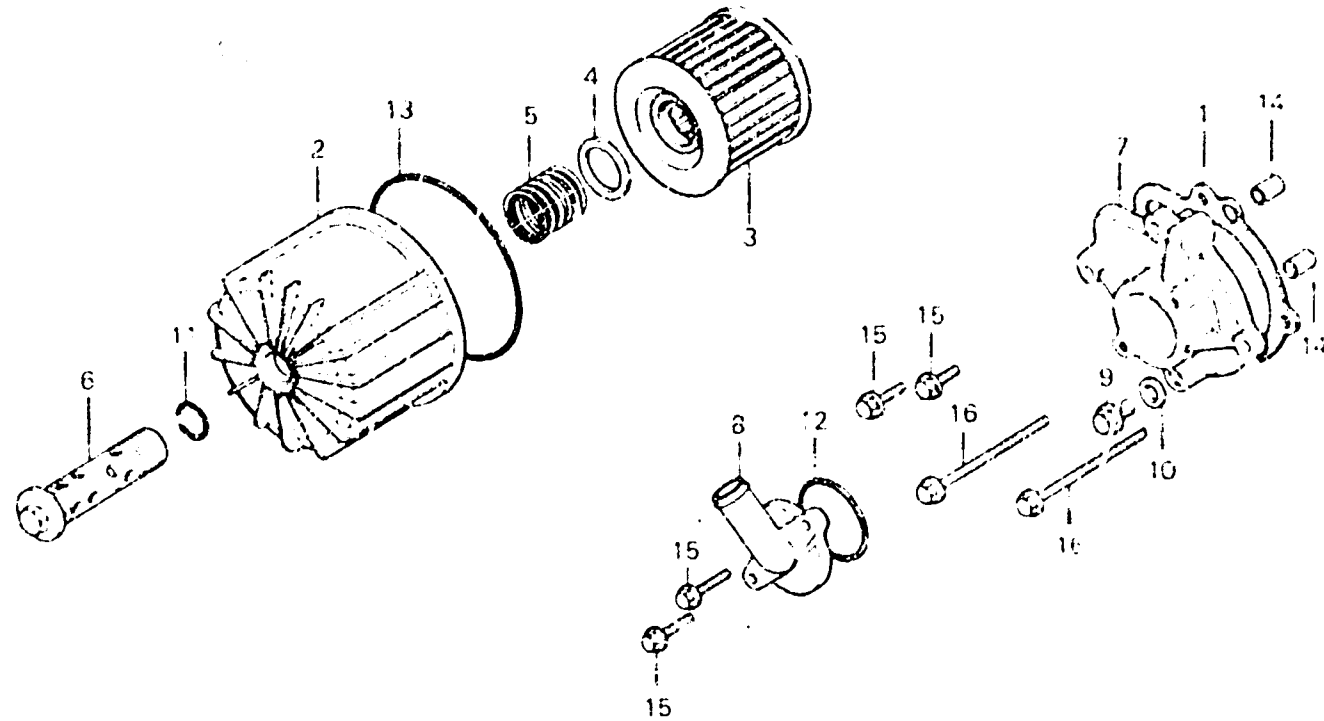

D 1

E-8

Oil filter • Water pump cover

Filtre à huile •

Couvercle de pompe à eau

Ölfilter • Wasserpumpe Deckl

Filtro de aceite •

Cubierta de bomba de agua

8331-8

| Item d'entretien | T.D.R. | N° de réf. | N° de pièce | Description | N° de requis GL1000 K3 Z | N° de série | Code de zone |
|------------------|--------|------------|----------------|-----------------------|--------------------------------|-------------|--------------|
| | | 15 | 95700-06022-00 | BOULON DE BRIDE, 6X22 | 4 4 | | |
| | | 16 | 95700-06080-00 | BOULON DE BRIDE, 6X80 | 2 2 | | |