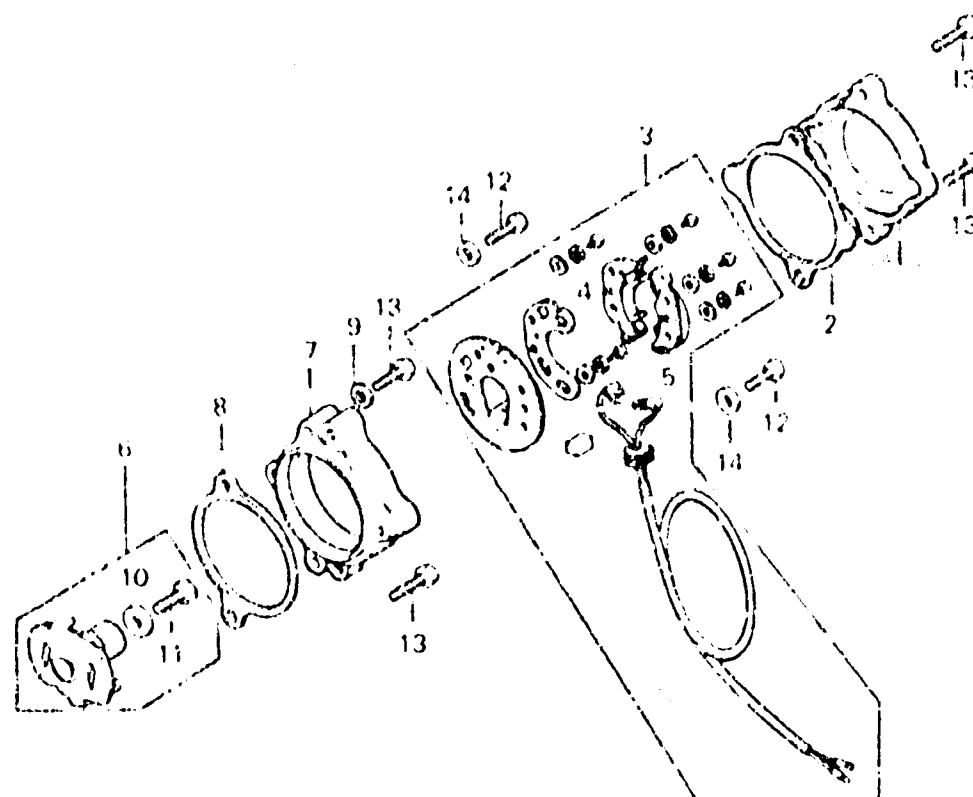

**C 15**

**E-7**

Contact breaker

Contacts de rupteur

Unterbrecher

Interruptor de contacto

811-7

Item d'entretien	T.D.R.	N° de réf.	N° de pièce	Description	N° de requis 66.1000 K3 Z	N° de serie	Code de zone
		14	84101-06000	RONDELLE PLATE, 6MM	2		