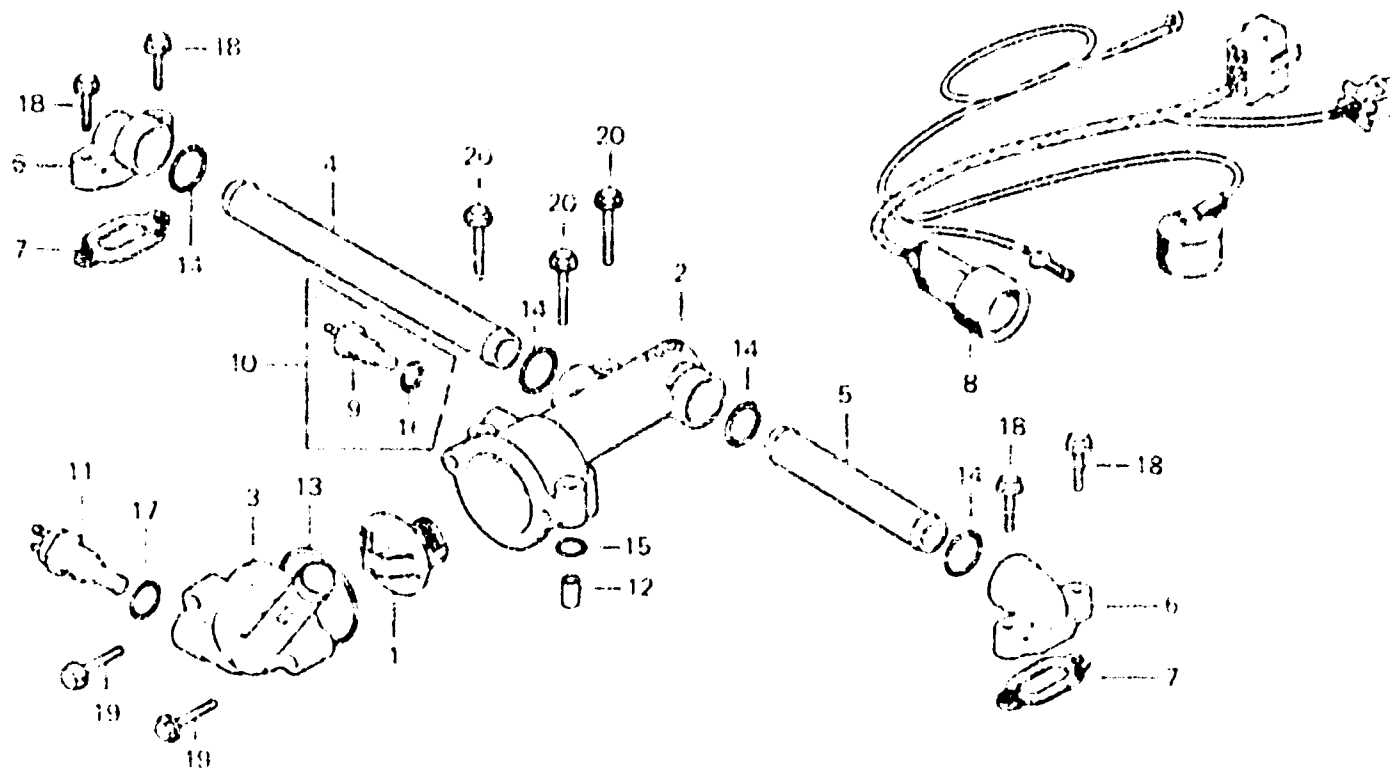

C 13

E-6

Thermostat

Thermostat

Thermostat

Thermiostato

B111 6

Item d'entretien	T.D.R	N° de réf.	N° de pièce	Description	N° de requis Gt 1000 K3 Z	N° de série	Code de zone
		16	91307-611-000	JOINT TORIQUE, 13.5x1.4	1 1		
		17	91310-611-000	JOINT TORIQUE, 15.5x1.4mm	1 1		
		18	95700-06015-00	BOULEN. DE BRIDE, 6x25	4 4		
		19	95700-06032-00	BOULEN. DE BRIDE, 6x32	2 2		
		20	95700-06040-00	BOULEN. DE BRIDE, 6x40	3 3		