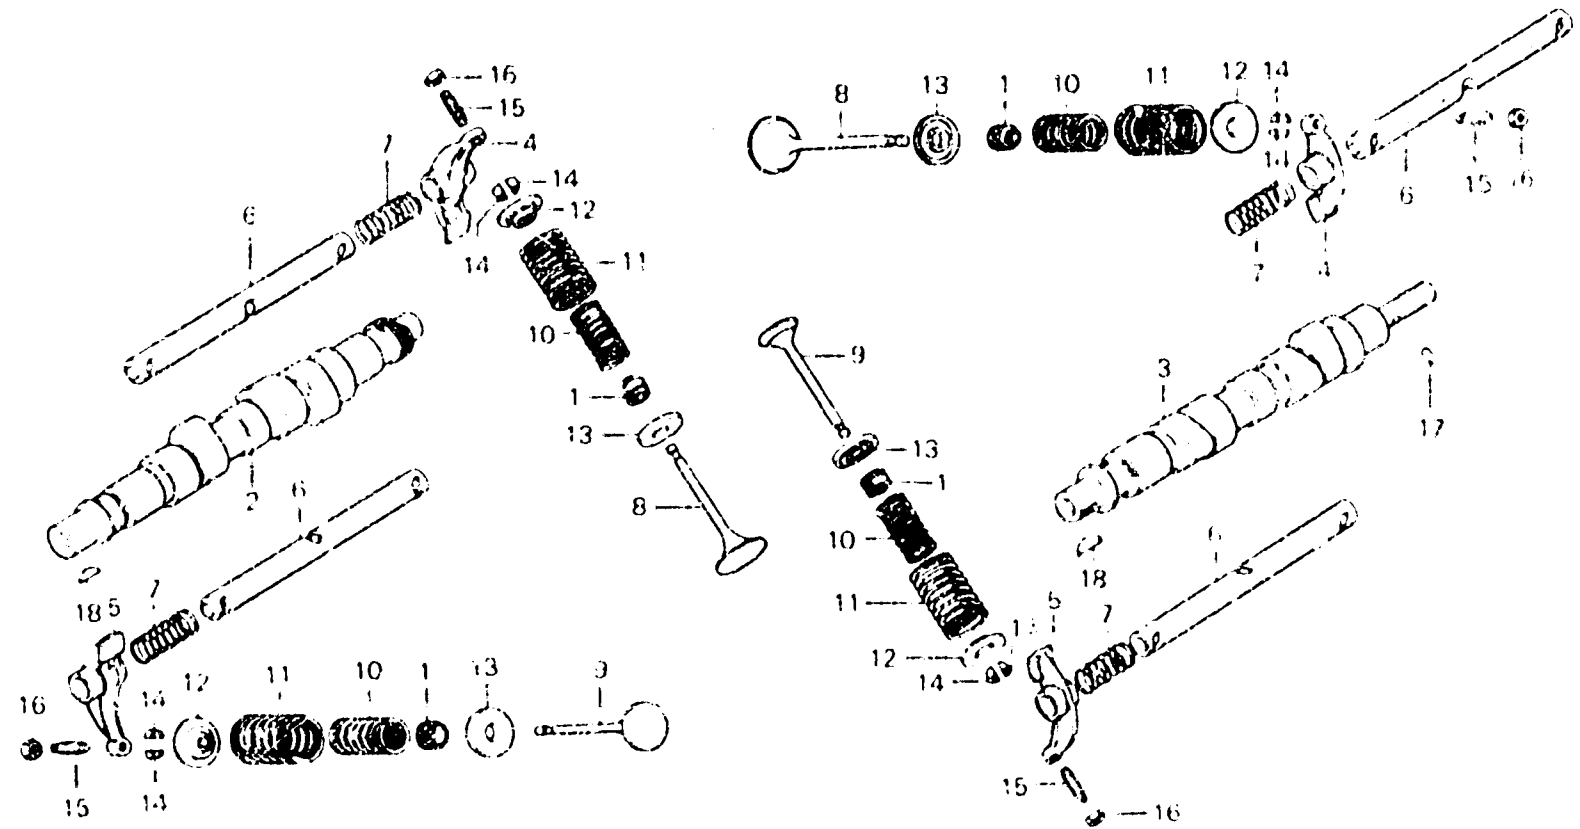

**C 10**

**E-4**

Camshaft • Valve

Arbre à cames • Soupape

Nockenwelle • Ventil

Arbol de levas • Válvula

B: 1-1

Item d'entretien	T.D.R.	N° de ref.	N° de pièce	Description	N° de repus GL 1000 K3 Z	N° de série	Code de zone
		16	90205-300-000	ECHOU DE REGLAGE DE SOUPAPE	8 8		
		17	90701-283-000	GOUJON D'ASSEMBLAGE, 3X6,8	1 1		
		18	94401-25140	CLAVETTE ACCROUFF, 25X14	2 2		