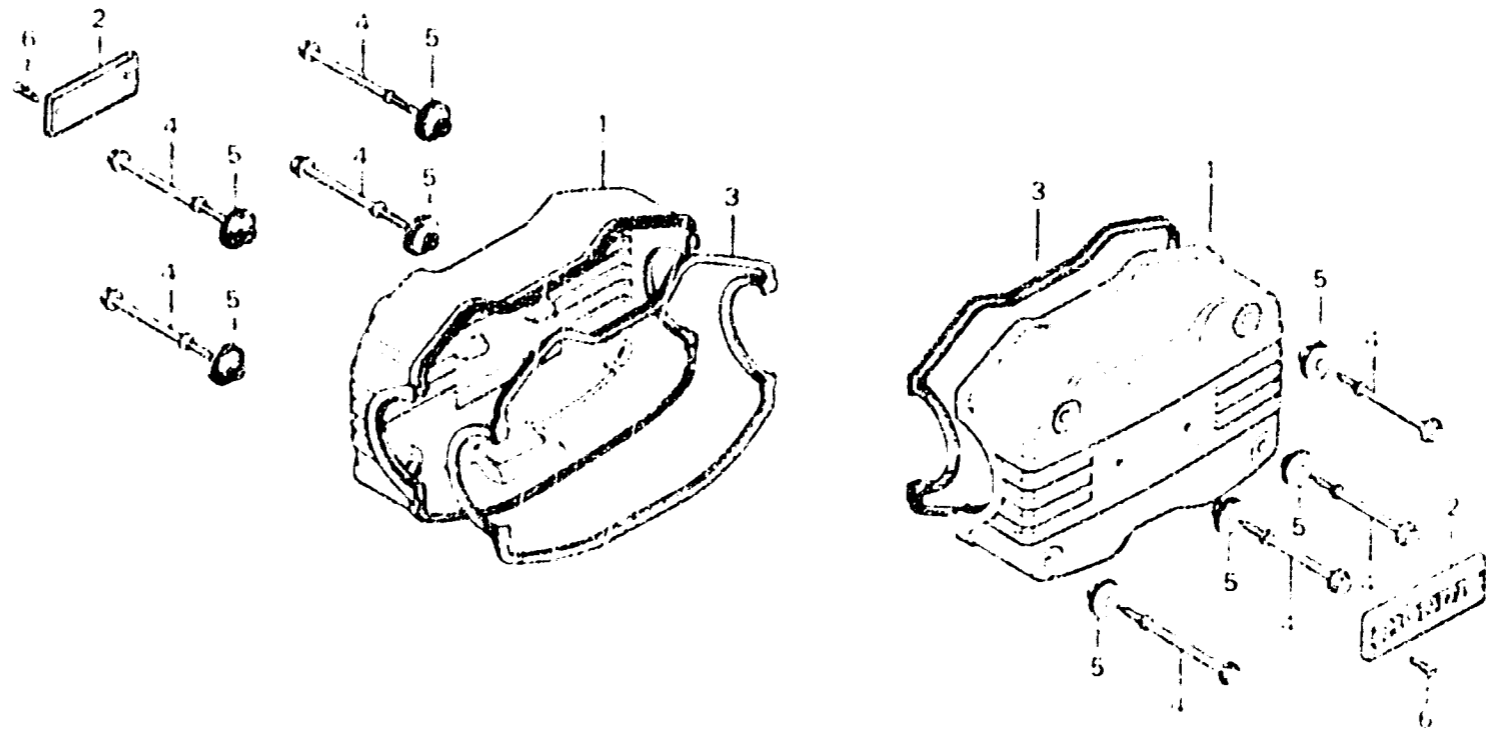

**C 5**

**E-2**

Cylinder head cover

Couvercle de culasse

Zylinderkopfdeckel

Cubierta de culata

93700

Item d'entretien	T.D.R.	N° de ref.	N° de piece	Description	N° de ref. des CL 10/0 K3 /	N° de série	Code de zone
COUVERCLE DE CULASSE	0.1	1	12311-371-010	COUVERCLE DE CULASSE	2 2		
JOINT DE COUVERCLE DE CULASSE		2	12312-371-011	ELEMENT DE COUVERCLE DE CULASSE	1 1		
		3	12326-371-000	JOINT DE COUVERCLE DE CULASSE	2 2		
		4	90018-371-000	BOLON SPECIAL, 6x63,7	8 8		
		5	90541-371-000	CADOTMULE DE MONTAGE	8 8		
		6	93700-03008-15	VIS A TETE OVALE, 3x8	4 4		