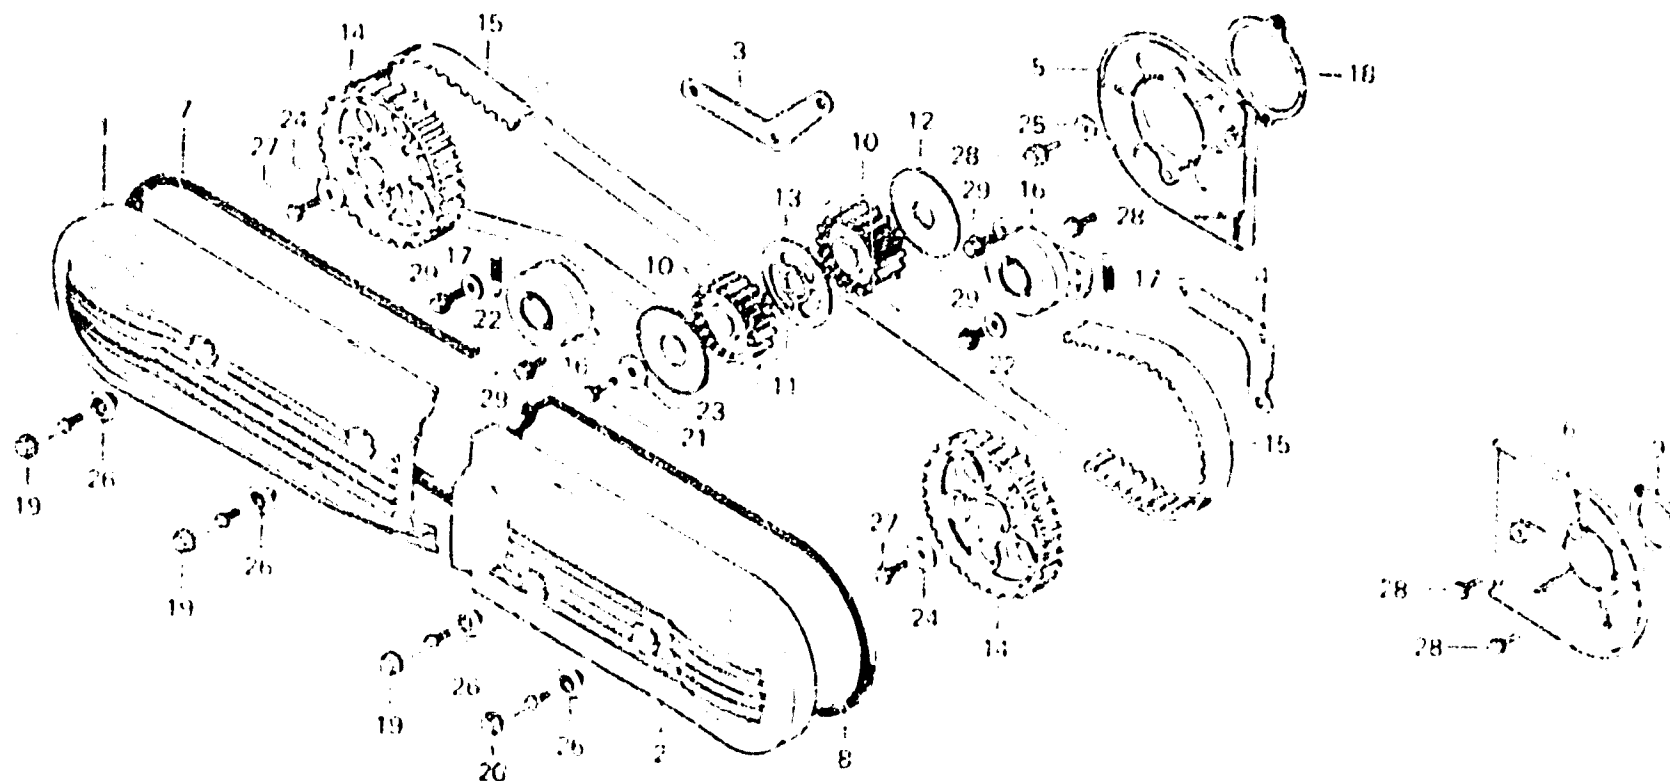

C 3

E-1

Front cover • Timing belt

Coubercle avant •  
Courroie de distribution

Vorderer Deckel •  
Steuerriemen

Cubierta delantera •  
Correa de sincronización

6077-1

Item d'entretien	T D R	N° de ref.	N° de pièce	Description	N° de requis G1 1000 K3 7	N° de série	Code de zone
		12	13622-371-000	PLAQUE GUIDE A DE COURROIE DE DISTRIBUTION	2	1	
		13	13623-371-000	PLAQUE GUIDE B DE COURROIE DE DISTRIBUTION	2	1	
		14	1-211-657-010	POULIE MENE DE COURROIE DE DISTRIBUTION	2	2	
		15	1-400-679-003	COURROIE DE DISTRIBUTION (MITSUBOSHI)	2	2	
			1-400-679-004	COURROIE DE DISTRIBUTION (UNITA)	2	2	
		16	1-510-371-101	REGULATEUR COMP. COURROIE DE DISTRIBUTION (TOYO)	2	2	
		17	1-510-371-200	RESSORT DE REGULATEUR DE COURROIE DE DISTRIBUTION	2	2	
		18	30371-371-000	JOINT DE RUPTEUR	1	1	
		19	90017-371-000	BOULON SPECIAL, 6X45.5	3		
			90017-371-010	BOULON SPECIAL, 6X45.5	3	4060929	CM, S CK, DM, ED, F, J E, K, DM, ED, F, J
		20	90019-371-000	BOULON SPECIAL, 6X50	1	3	