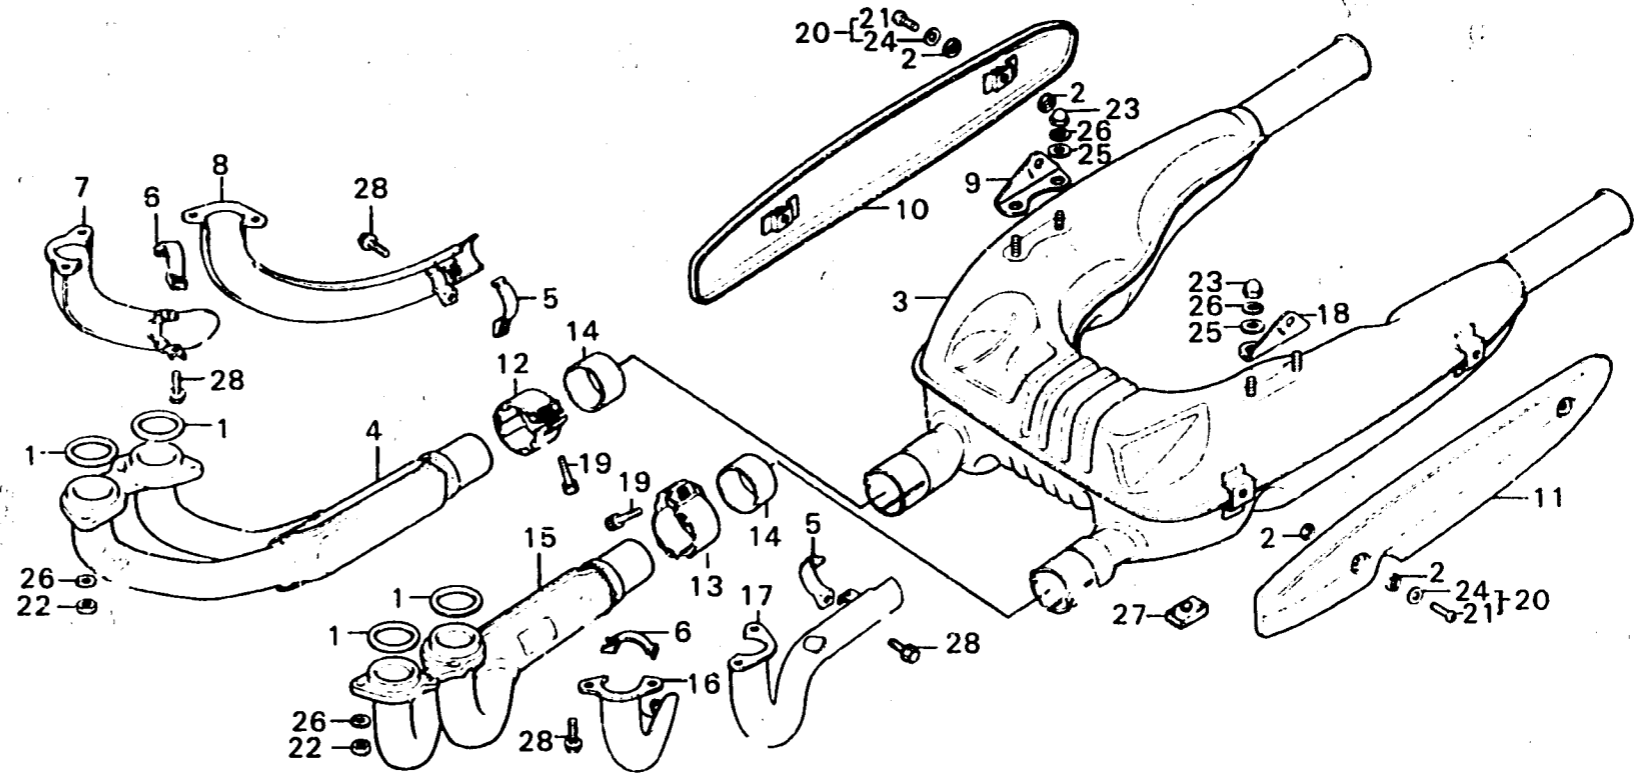

J 13

F-20

Exhaust muffler

E371-35A

Service item	F.R.T.	Ref. No.	Part No.	Description	Reqd. No.			Serial No.	Area code
					GL1000	GL1000	LTD K1 K2		
		15	18420-371-000	PIPE, L. EX.	1				
			18420-371-010	PIPE, L. EX.		1		2040166	2040165
			18420-371-980	PIPE, L. EX.		1	1		DK,DM,E,ED,F,G,U
		16	18428-371-660	COVER COMP., L. FR. EX. PIPE			1		
		17	18429-371-660	COVER COMP., L. RR. EX. PIPE			1		
		18	18440-371-000	BRACKET, L. MUFFLER	1	1	1		
			18440-371-660	BRACKET, L. MUFFLER			1		
			18440-371-980	BRACKET, L. MUFFLER		1			
		19	90185-371-000	BOLT, HEX, SOCKET, 8X32	2	2	2		
		20	91525-371-980	SCREW-WASHER, 6X12		4			
		21	93500-06012	SCREW, PAN, 6X12	4	4	4		
		22	94001-08000-05	NUT, HEX., 8MM	8	8	8		
			91531-371-980	NUT, HEX., 8MM		8			
		23	94021-08220-05	NUT, CAP, 8MM	4	4	4		
			91542-371-980	NUT, CAP, 8MM		4			
		24	94101-06000	WASHER, PLAIN, 6MM	4	4	4		
		25	94101-08200	WASHER, PLAIN, 8MM	4	4	4		
			90082-371-980	WASHER, PLAIN, 8MM		4			
		26	94111-08000	WASHER, SPRING, 8MM	12	12	12		
			91563-371-980	WASHER, SPRING, 8MM		12			
		27	95011-64000	RUBBER D, STAND STOPPER	1	1	1		
		28	95700-06016-00	BOLT, FLANGE, 6X16			4		