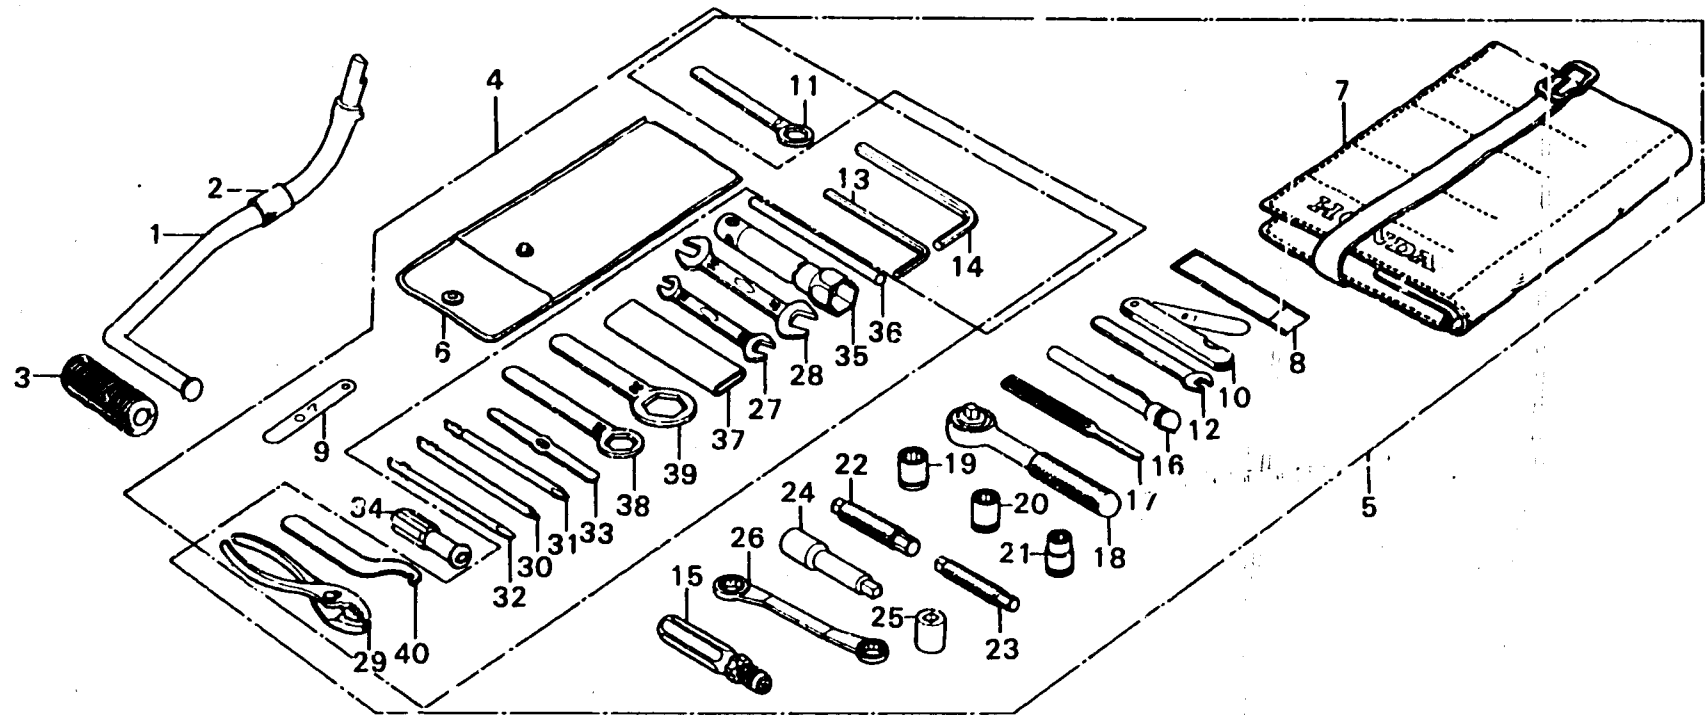

**J 4**

**F-17**

**Tool set • Kick starter arm**

B371--32

Service item	F.R.T.	Ref. No.	Part No.	Description	Reqd. No.			Serial No.	Area code
					GL1000	GL1000 LTD K1 K2			
		1	28300-371-000	ARM, KICK STARTER	1	1	1		
			28300-371-980	ARM, KICK STARTER		1			
		2	28306-371-000	RUBBER, KICK SET	1	1	1		
		3	28311-329-000	RUBBER, KICK STARTER	1	1	1		
		4	89010-371-000	TOOL SET	1	1	1		
		5	89010-371-980	TOOL SET		1			
		6	89101-371-003	BAG, TOOL					
			89101-371-013	BAG, TOOL	1			2017765	A,DK,DM,E,ED,F,G,U
								2017766	A,DK,DM,E,ED,F,G,U
									CM
									A,DK,DM,E,ED,F,G,U
		7	89101-371-980	BAG, TOOL		1			
		8	89102-371-980	CASE, FEELER GAUGE		1			
		9	89103-371-000	GAUGE, FEELER, 0,7				2017766	A,DK,DM,E,ED,F,G,U
									CM
									A,DK,DM,E,ED,F,G,U
		10	89103-371-980	GAUGE, FEELER, 0,1-0,7		1			
		11	89212-001-000	WRENCH, EYE, 17MM	1		1	1	
			89212-371-980	WRENCH, EYE, 17		1			
		12	89217-371-980	SPANNER, SPOKE		1			
		13	89221-371-000	WRENCH, HEX., 6MM	1		1	1	
		14	89222-371-000	WRENCH, HEX., 8MM	1		1	1	
		15	89236-371-980	DRIVER, SCREW, 4 (GRIP)		1			
		16	89237-371-980	GAUGE, TIRE		1			
		17	89238-371-980	FILE, POINT		1			
		18	89240-371-980	HANDLE, RATCHET		1			
1979.04.10					J4				