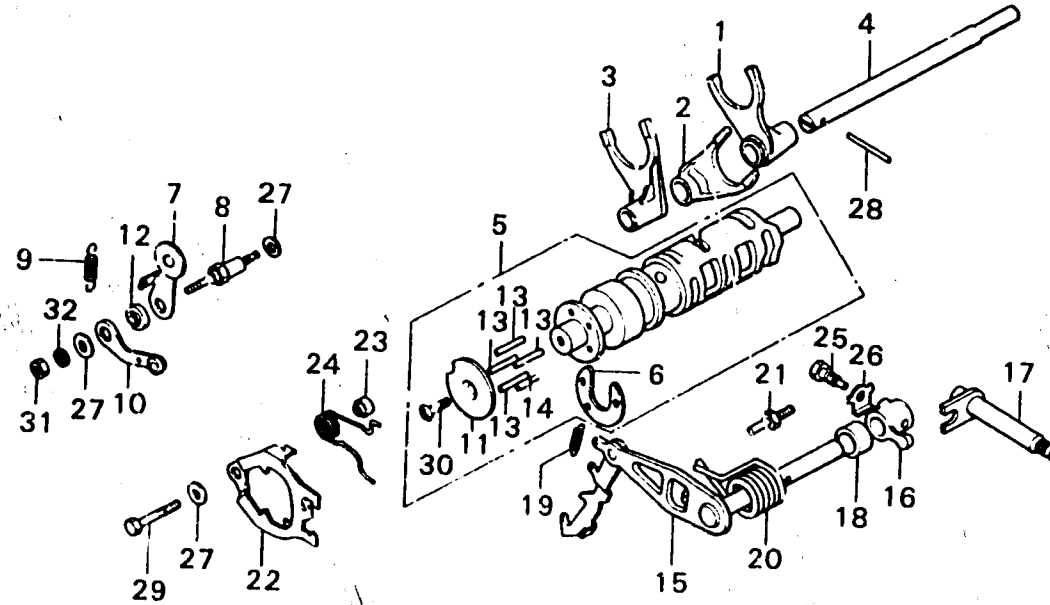

E-13

Shift drum • Shift fork

2371-13

Service item	F.R.T.	Ref. No.	Part No.	Description	Reqd. No.				Serial No.	Area code	
					GL1000	GL1000	LTD	K1 K2			
GEAR SHIFT FORK/DRUM and those related parts	5.4	1	24211-371-000	FORK, R. GEARSHIFT	1	1	1	1			
		2	24212-371-000	FORK, CENTER GEARSHIFT	1	1	1	1			
GEAR SHIFT ARM/SHIFT SPINDLE and those related parts	5.3	3	24213-371-000	FORK, L. GEARSHIFT	1	1	1	1			
		4	24261-371-000	SHAFT, SHIFT FORK	1	1	1	1			
DRUM STOPPER and its related parts	1.3	5	24300-371-000	DRUM ASSY., GEARSHIFT	1	1					
			24300-371-010	DRUM ASSY., GEARSHIFT			1		2100001	2038639	DK,DM,E,ED,F,G,U
		6	24302-371-000	PLATE, ROLLER STOPPER			1		2100001		DK,DM,E,ED,F,G,U
		7	24430-371-000	STOPPER COMP., DRUM	1	1	1	1			
		8	24434-371-000	SHAFT, DRUM STOPPER	1	1	1	1			
		9	24435-371-000	SPRING, DRUM STOPPER	1	1	1	1			
		10	24440-371-000	ARM COMP., NEUTRAL STOPPER	1	1	1	1			
		11	24442-371-000	PLATE, NEUTRAL STOPPER	1	1	1	1			
		12	24447-371-000	COLLAR, NEUTRAL STOPPER PIVOT	1	1	1	1			
		13	24501-371-000	ROLLER, 4X29.8	4	4	4	4			
		14	24502-371-000	ROLLER, 4X17.5	1	1					
			24502-371-010	ROLLER, 4X17.0			1		2100001	2038639	DK,DM,E,ED,F,G,U
		15	24610-371-000	ARM COMP., GEARSHIFT	1	1	1	1			
		16	24615-371-000	ARM B, GEARSHIFT	1	1	1	1			
		17	24620-371-000	SPINDLE COMP., SHIFT	1	1	1	1			
		18	24624-371-000	COLLAR, SHIFT SPRING	1	1	1	1			
		19	24641-371-000	SPRING, SHIFT ARM	1	1	1	1			
		20	24651-371-000	SPRING, SHIFT RETURN	1	1	1	1			