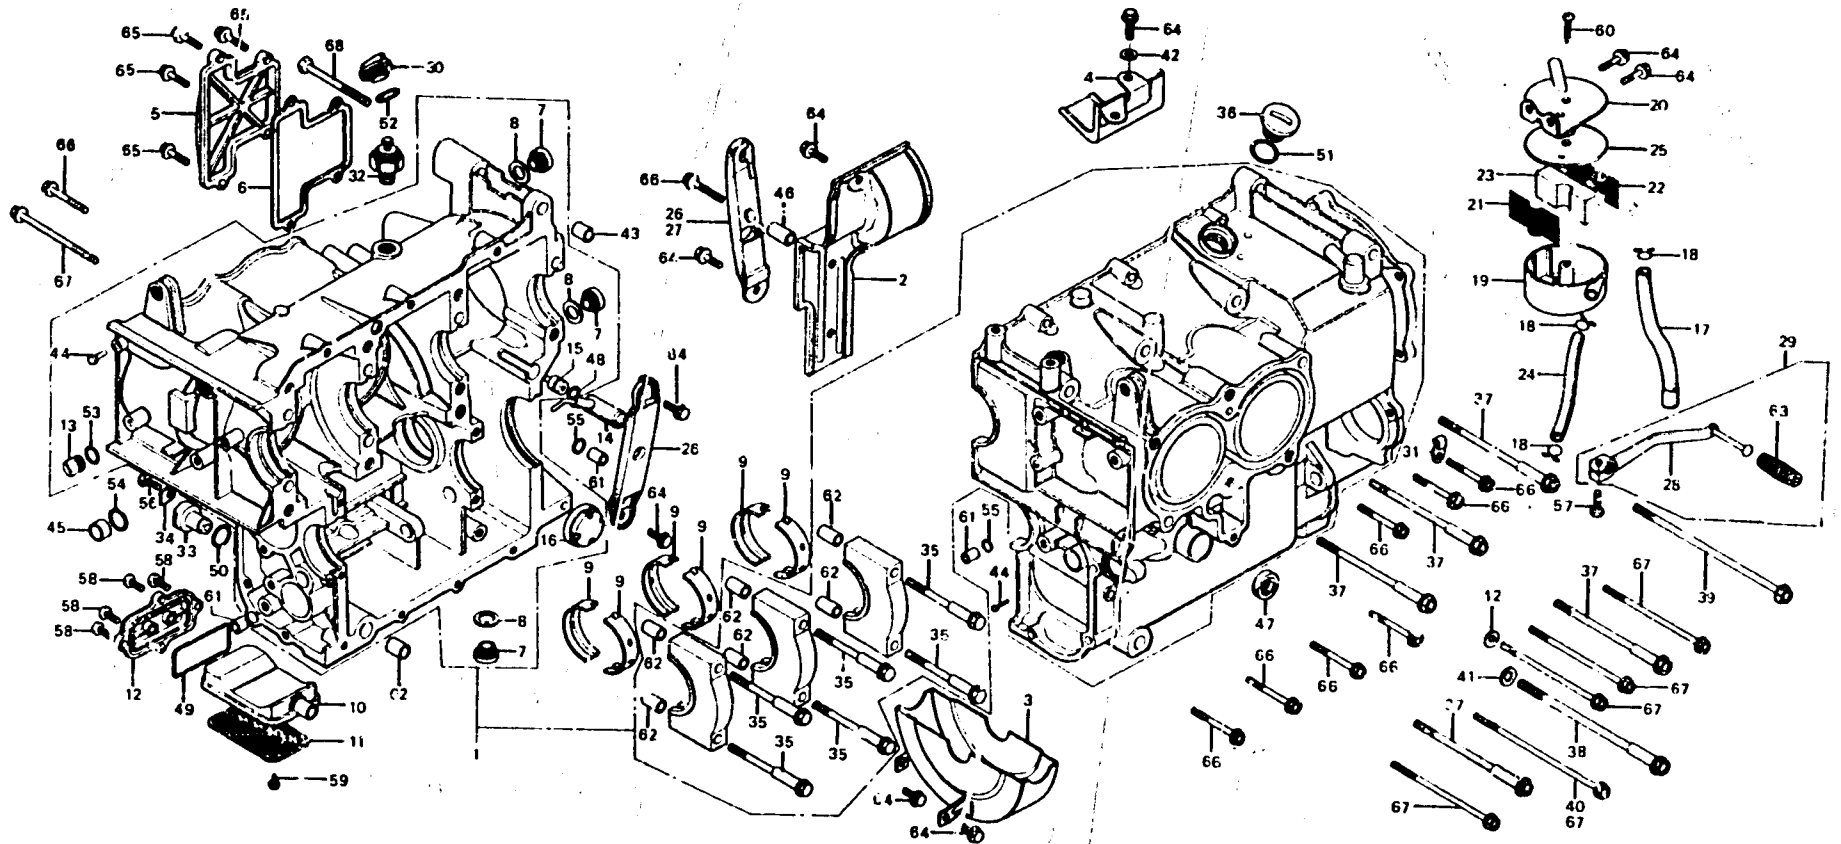

**E 2**

**E-11**

**Cylinder block ·  
Breather chamber**

B371-11

Service item	F.R.T.	Ref. No.	Part No.	Description	Reqd. No.		Serial No	Area code
					GL1000	GL1000 LTD K1 K?		
		67	95700-06110-00	BOLT, FLANGE, 6X110	5	6	2100001	DK,DM,E,ED,F,G,U
			90150-371-980	BOLT, FLANGE, 6X210		5		
		68	95700-08070-00	BOLT, FLANGE, 8X70	1	1		
			90163-371-980	BOLT, FLANGE, 8X70		1		