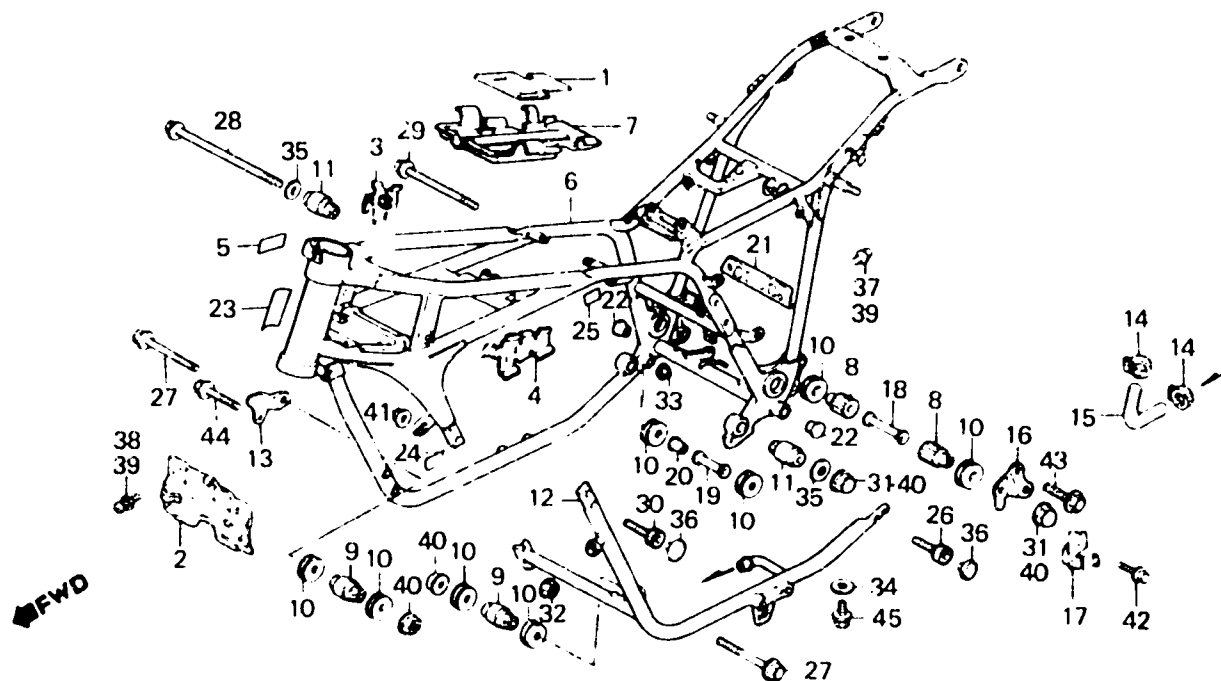

2-K2

F-31

Frame body

Cadre

Rahmen

Cuerpo de cuadro

BMB1 - 311

Item d'entretien	T.D.R.	N° de réf.	N° de pièce	Description	N° de requis					N° de série	Code de zone
					VF750	(V45 MAGNA)	C:	Co	Cr		
		36	91456-ME1 670	CHAPEAU DE BOULON DE DOUILLE 10MM	-	-	-	4	4		
		37	92500-06012-06	BOULON HEX. DE CHAPEAU, 6X12	-	-	-	2	2		
		38	93892-05012-07	VIS A TETE A RONDELLE, 5X12	-	-	2	2	2		
		39	93593-05012-07	VIS A TETE A RONDELLE, 5X12	4	4	2	-	-		
		40	94050-10000	ECROU DE BRIDE, 10MM	4	4	4	2	2		
		41	94050-10080	ECROU DE BRIDE, 10MM	2	2	2	2	2		
		42	95700-06010-00	BOULON DE BRIDE, 6X10	1	1	1	-	-		
			95700-06010-07	BOULON DE BRIDE, 6X10	-	-	-	1	1		
		43	95700-08016-07	BOULON DE BRIDE, 8X16	2	2	2	2	2		
		44	95700-08055-07	BOULON DE BRIDE, 8X55	2	-	-	-	-		
			90125-428-900	BOULON DE BRIDE, 8X57	-	2	-	-	-		
			90017-369-690	BOULON DE BRIDE, 8X60	-	-	2	-	-	2002380	ED,F,G,ND,SP,SW
			96300-08060-07	BOULON DE BRIDE, 8X60	-	-	2	-	-		CM,IT,N
					-	-	2	-	-	2002381	ED,F,G,ND,SP,SW
		45	96000-06010-07	BOULON DE BRIDE, 6X10	1	1	1	1	1		