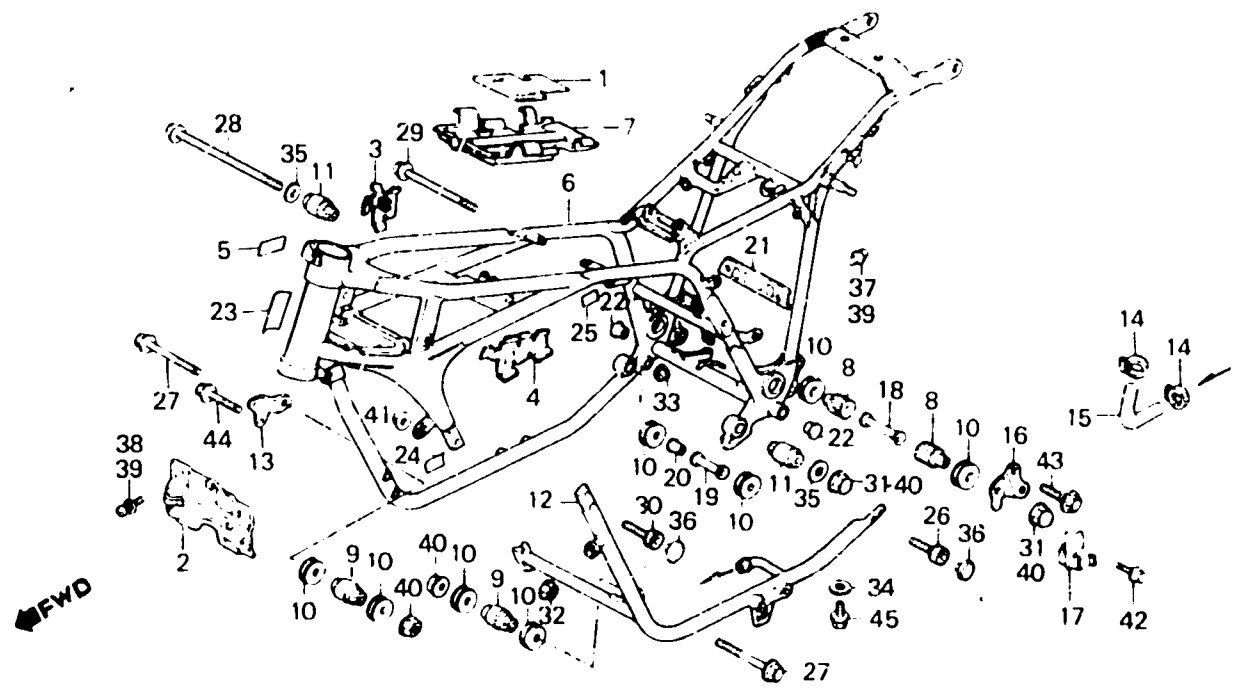

2-K1

F-31

Frame body

Cadre

Rahmen

Cuerpo de cuadro

BMB1-311

Item d'entretien	T.D.R.	N° de réf.	N° de pièce	Description	N° de requis					N° de série	Code de zone
					VF750	IV45	MAGNAI	Co	Ce		
			87506-MB1-670	PLAQUE D'AVERTISSEMENT POUR BATTERIE	1	1	1	-	-		CM,E,ED,G,I,T,N,ND,SA SP,SW
		26	90101-MB0-000	BOULON DE DOUILLE, 10X27	2	2	-	2	2		
			96700-10028-1/	BOULON DE DOUILLE, 10X28	-	-	2	-	-		
		27	90102-MB0-000	BOULON DE BRIDE, 10X65	2	2	-	2	2		
			90110-MB2-000	BOULON DE BRIDE, 10X67	-	-	2	-	-		
		28	90104-MB0-000	BOULON DE BRIDE, 10X345	1	1	1	1	1		
		29	90110-MB0-000	BOULON DE BRIDE, 10X220	1	1	1	1	1		
		30	90152-MB0-000	BOULON DE DOUILLE, 10X30	2	2	-	-	-		
			90107-MB0-000	BOULON DE DOUILLE, 10X35	-	-	2	2	2		
		31	90207-329-000	ECROU DE CHAPEAU DE BRIDE, 10MM	-	-	-	2	2		
		32	90208-425-870	ECROU DE BRIDE, 8MM	2	2	2	2	2		
		33	90301-428-900	ECROU DE BRIDE, 6MM	-	-	-	2	2		
		34	90441-028-010	RONDELLE ETANCHEITE, 6MM	1	1	1	1	1		
		35	90502-MB0-000	RONDELLE DE SUSPENSION MOTEUR	2	2	2	2	2		