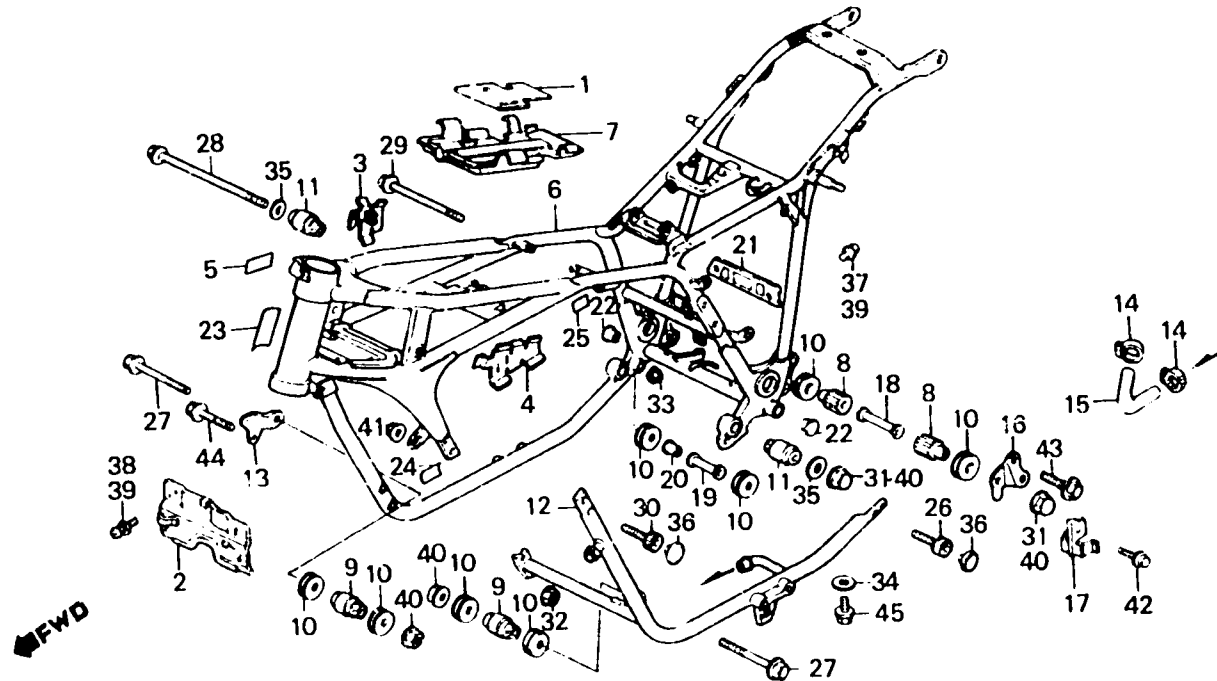

2-J14

F-31

Frame body

Cadre

Rahmen

Cuerpo de cuadro

BMB1-311

Item d'entretien	T.D.R.	N° de réf.	N° de pièce	Description	N° de requis					N° de série	Code de zone
					VF750	(V45	MAGNA)	Cc	Co		
			50100-MB1-730ZA	CORPS COMP. CADRE *NH-1*(WOL)	-	1	-	-	-	2102153	G,ND
			50100-MB1-731ZA	50100-MB1-731ZA	-	1	-	-	-	2102164	ED,F
			50100-MB1-701ZA	CORPS COMP. CADRE *NH-1*(WOL)	-	1	-	-	-	2102154	G,ND
			50100-MB1-731ZA	CORPS COMP. CADRE *NH-1*(WOL)	-	-	1	-	-		CM,ED,F,SP
			50100-MB1-870ZA	CORPS COMP. CADRE *NH-1*(WOL)	-	-	1	-	-	2202528	SW
			50100-MB1-930ZA	CORPS COMP. CADRE *NH-1*(WOL)	-	-	1	-	-		G,IT,N,ND
			50100-MB1-930ZA	CORPS COMP. CADRE *NH-1*(WOL)	-	-	1	-	-	2202529	SW
			50100-MK3-000ZA	CORPS COMP. CADRE *NH-1*(WOL)	-	-	-	1	1		
		7	50189-MB1-000	PLAQUE DE GARDE DE CHALEUR DE RESERVOIR D'ESSENCE	1	1	1	-	-		
			50189-MK3-000	PLAQUE DE GARDE DE CHALEUR DE RESERVOIR D'ESSENCE	-	-	-	1	-		
			50189-MK3-770	PLAQUE DE GARDE DE CHALEUR DE RESERVOIR D'ESSENCE	-	-	-	-	1		