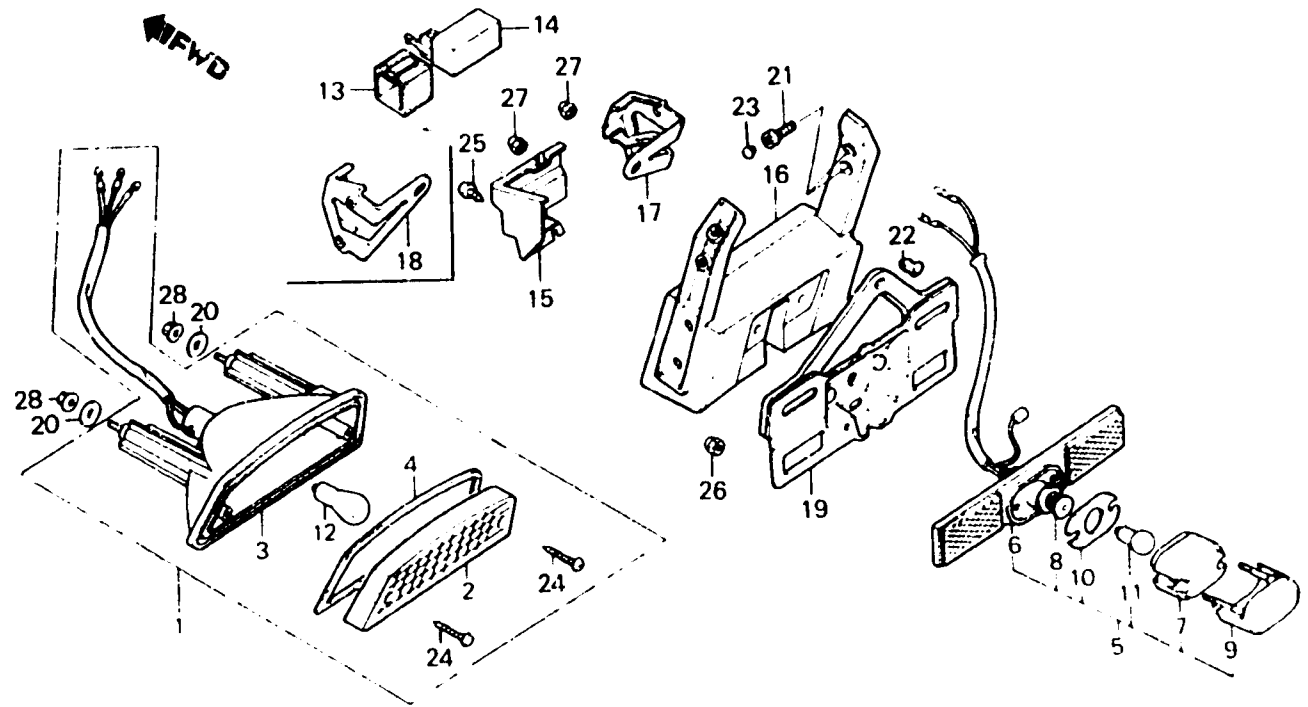

2-112

F-28-1

Taillight
(VF750Cf • Cg)

Feu arrière
(VF750Cf • Cg)

Rücklicht
(VF750Cf • Cg)

Luz trasera
(VF750Cf • Cg)

BMB1 - 73C

Item d'entretien	T.D.R.	N° de réf.	N° de pièce	Description	N° de requis					N° de série	Code de zone
					Cc	Cd	Ce	Cf	Cg		
		23	91456-371-770	CHAPEAU DE BOULON DE DOUILLE	-	-	-	4	4		
		24	93901-34610	VIS AUTO-TARAUEUSE, 4X25	-	-	-	2	2		
		25	93903-24280	VIS AUTO-TARAUEUSE, 4X10	-	-	-	-	1		
		26	94021-04020-0S	ECROU DE CHAPEAU, 4MM	-	-	-	2	2		
		27	94021-06070-0S	ECROU DE CHAPEAU, 6MM	-	-	-	2	2		
		28	94050-06080	ECROU DE BRIDE, 6MM	-	-	-	2	2		