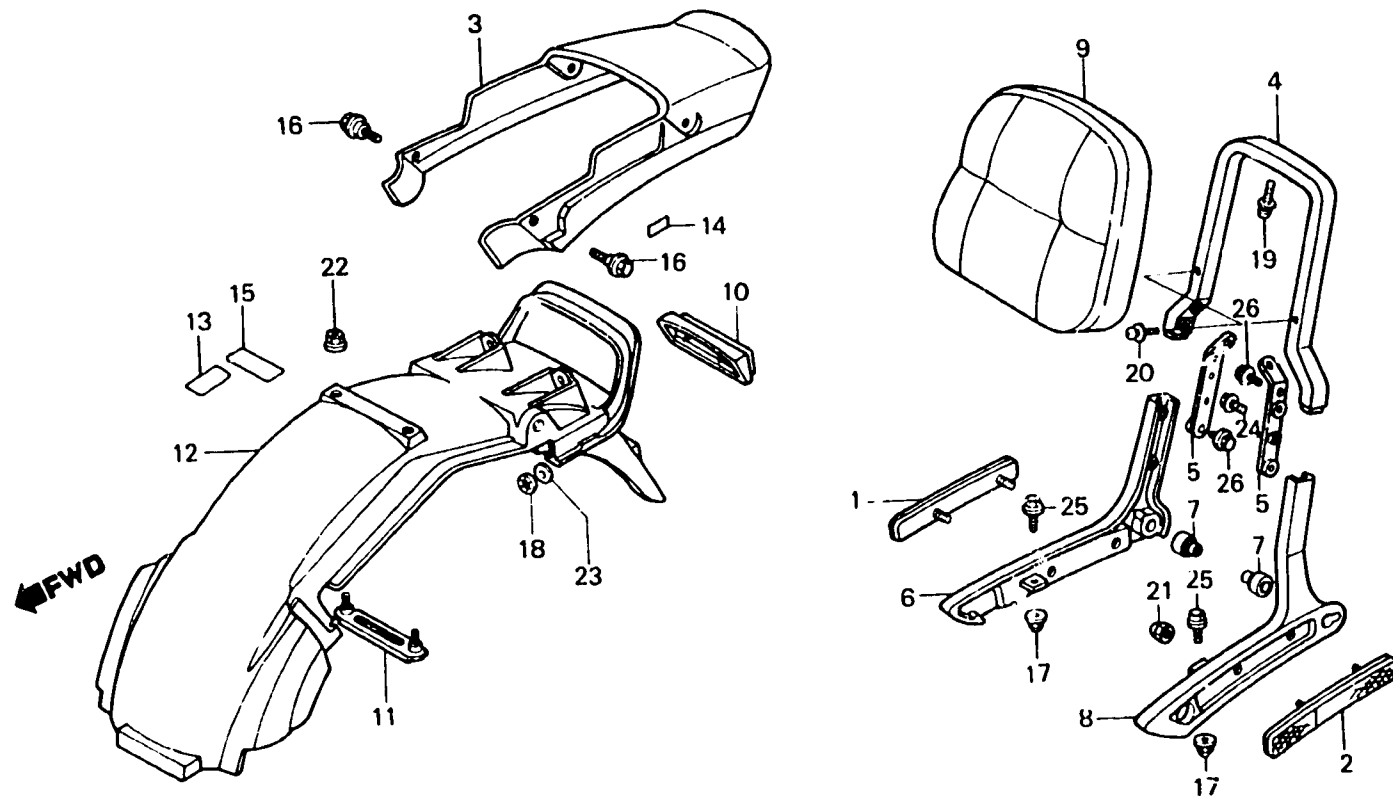

2-H12

F-26-1

Rear fender
(VF750CF • CG)

Garde-boue arrière
(VF750CF • CG)

Hinterer kotflügel
(VF750CF • CG)

Parafango trasero
(VF750CF • CG)

BMB1 - 72B

Item d'entretien	T.D.R.	N° de réf.	N° de pièce	Description	N° de requis					N° de série	Code de zone
					VF750	(V45 MAGNA)	Cc	Cd	Ce		
CATAPHONE AR. D.	0.1	1	33742-MB1-671	CATAPHONE AR. D.	-	-	-	1	1		
• CATAPHOTE AR. G.		2	33743-MB1-671	CATAPHOTE AR. G.	-	-	-	1	1		
AUVENT AR.	0.3	3	77200-MK3-000ZA	AUVENT AR. *NH-1-Z*	-	-	-	1	1		
• SUPPORT DE RAIL DE PRISE (AJOUTER 0,2 POUR CHAQUE.)			77200-MK3-000ZB	AUVENT AR. *R-130C-U*	-	-	-	1	-		
RAIL DE PRISE AR.	0.2	4	77200-MK3-000ZC	AUVENT AR. *R-101C-U*	-	-	-	-	1		
• SIEGE COMP. AR.		5	77320-MK3-000	RAIL DE PRISE AR.	-	-	-	1	1		
GARDE-BOUE COMP.	0.4		77324-MK3-000	APPUI DE FIXATION DE RAIL DE AR.	-	-	-	2	2		
		6	77330-MK3-000	SUPPORT DE RAIL DE PRISE D.	-	-	-	1	1		
		7	77335-MK3-000	COLLIER DE FIXATION DE RAIL DE PRISE	-	-	-	2	2		
		8	77340-MK3-000	SUPPORT DE RAIL DE PRISE G.	-	-	-	1	1		
		9	77400-MK3-000	SIEGE COMP. AR.	-	-	-	1	1		
		10	80102-MK3-000	EMBLEME DE GARDE-BOUE AR.	-	-	-	1	1		
		11	80106-MK3-000	PLAQUE DE FIXATION DE GARDE- BOUE AR.	-	-	-	1	1		
		12	80110-MK3-000ZA	GARDE-BOUE COMP. *NH-1-Z*(A)	-	-	-	1	1		
			80110-MK3-000ZB	GARDE-BOUE COMP. *R-130C-U*(A)	-	-	-	1	-		