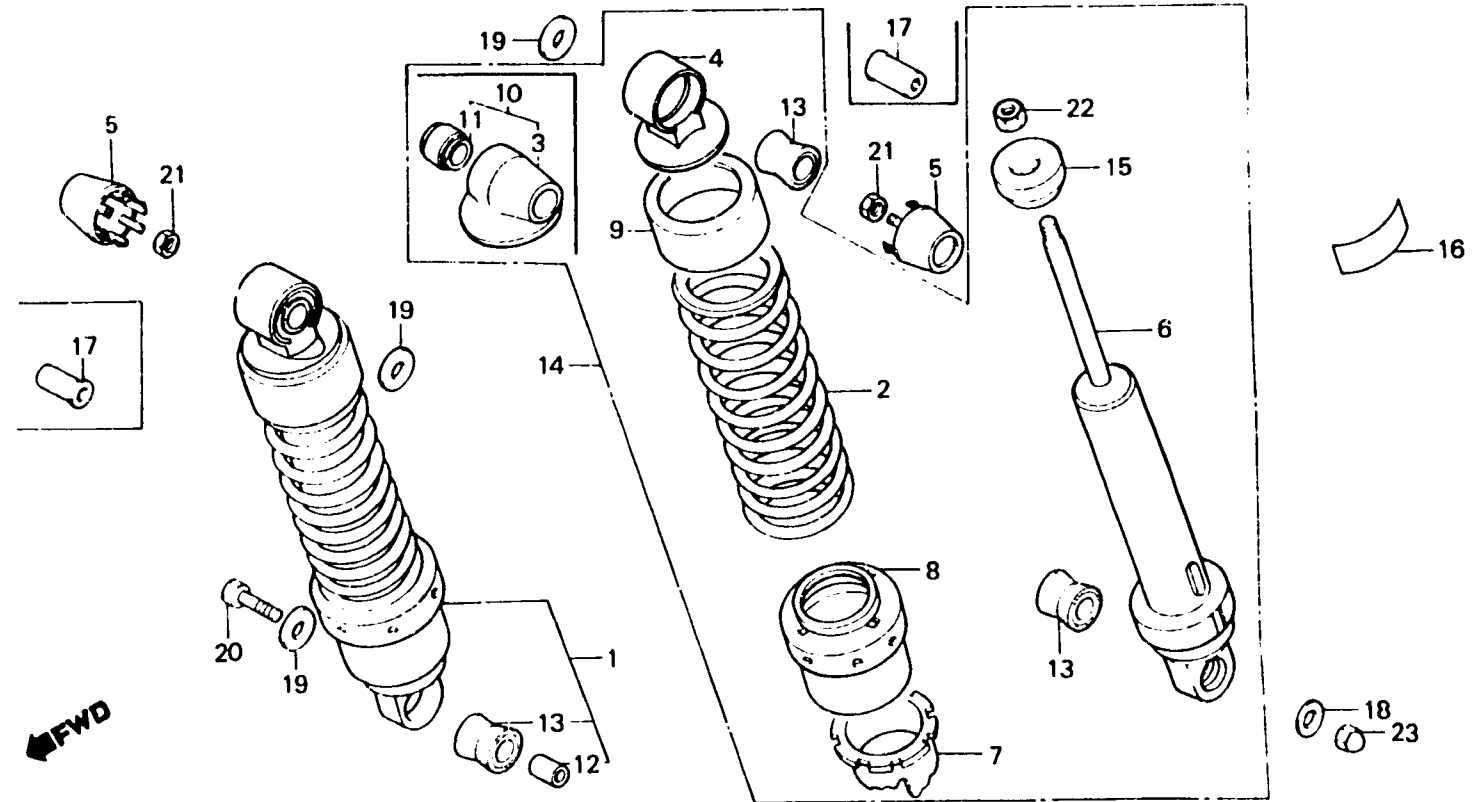

2-H5

F-25-1

Rear cushion
(VF750CE • CF • CG)

Amortisseur arrière
(VF750CE • CF • CG)

Hinterer Stoßdämpfer
(VF750CE • CF • CG)

Amortiguador trasero
(VF750CE • CF • CG)

BMB1 - 41B

Item d'entretien	T.D.R.	N° de réf.	N° de pièce	Description	N° de requis VF750 (V45 MAGNA)					N° de série	Code de zone
					Cc	Cd	Ce	Cf	Cg		
		12	52486-463-000	COLLIER D'AMORTISSEUR AR.	-	-	1	1	1		
		13	52489-461-771	BAGUE DE CAOUTCHOUC SUPERIEUR (SHOWA)	-	-	2	4	4		
		14	52500-MB1-871	ENS. AMORTISSEUR AR. G.	-	-	1	-	-		
			52500-MK3-003	ENS. AMORTISSEUR AR. G.	-	-	-	1	1		
		15	52517-MB1-871	CAOUTCHOUC DE BUTEE	-	-	2	-	-		
			52517-MK3-003	CAOUTCHOUC DE BUTEE	-	-	-	2	2		
		16	87511-323-670	ETIQUETTE DE PORTE-CASQUE	-	-	1	-	-		CM,ED,G,IT,N,ND,SP,SW
			87511-415-620	ETIQUETTE DE PORTE-CASQUE (FRENCH)	-	-	1	-	-		CM,F
		17	90309-MB1-000	ECROU SUPERIEUR D'AMORTISSEUR AR.	-	-	2	-	-		
		18	90439-463-000	RONDELLE PLATE, 16MM	-	-	1	1	1		
		19	90521-292-000	RONDELLE, 10.3MM	-	-	3	3	3		
		20	93200-10035-0B	BOULON HEX., 10X35	-	-	1	1	1		
		21	94001-10000-0S	ECROU HEX., 10MM	-	-	-	2	2		
		22	94002-10000-0S	ECROU HEX., 10MM	-	-	2	-	-		
			94002-12000-0S	ECROU HEX., 12MM	-	-	-	2	2		