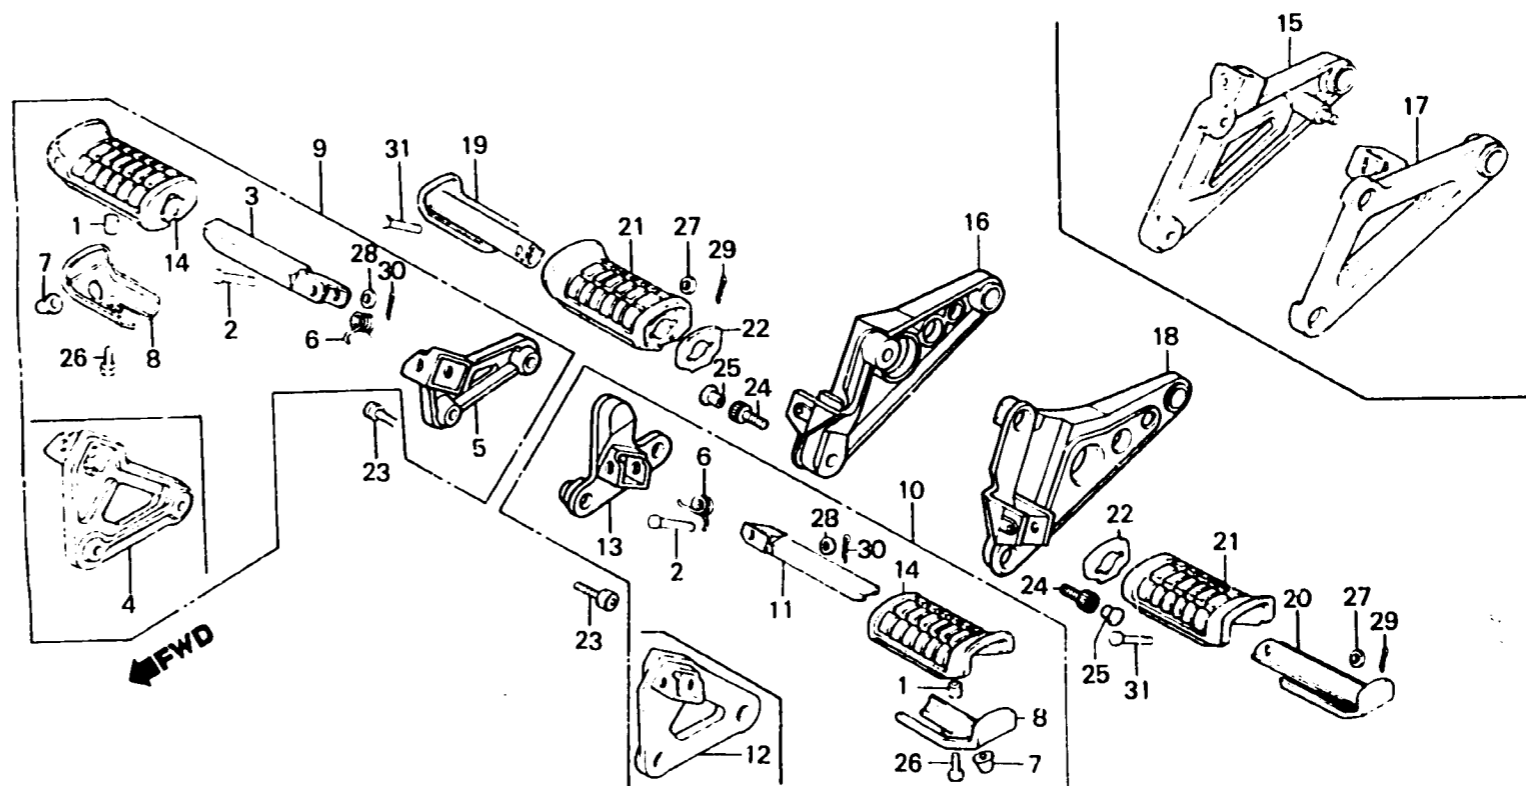

2-G8

F-22

Step

Repose pieds

Tritt

Estribo

BMB1-22A

Item d'entretien	T.D.R.	N° de réf.	N° de pièce	Description	N° de requis VF750 (V45 MAGNA)					N° de série	Code de zone
					Cc	Co	Ce	Cf	Cg		
		21	50713-MB1-000	CAOUTCHOUC DE MARCHE-PIED SELLE AR.	2	2	2	2	2		
		22	50714-MB1-000	RONDELLE DE MARCHE-PIED SELLE AR.	?	2	2	2	2		
		23	90153-MB0-000	BOULON DE DOUILLE, 8X17	4	4	4	-	-		
			90153-MK3-000	BOULON DE DOUILLE, 8X17	-	-	-	4	4		
		24	90157-MB1-000	BOULON DE DOUILLE, 8X18	4	4	-	4	4		
			96700-08018-00	BOULON DE DOUILLE, 8X18	-	-	4	-	-		
		25	91455-MA6-750	CHAPEAU DE BOULON DE DOUILLE, 8MM	4	4	4	4	4		
		26	92000-06016-0A	BOULON HEX., 6X16	2	2	2	2	2		
		27	94101-06000	RONDELLE PLATE, 6MM	2	2	2	2	2		
		28	94101-08000	RONDELLE PLATE, 8MM	2	2	2	2	2		
		29	94201-16100	GOUPILLE FENDUE, 1.6X10	2	2	2	2	2		
		30	94201-16150	GOUPILLE FENDUE, 1.6X15	2	2	2	2	2		
		31	95015-83000	GOUPILLE C DE MARCHE-PIED SELLE AR.	2	2	2	2	2		