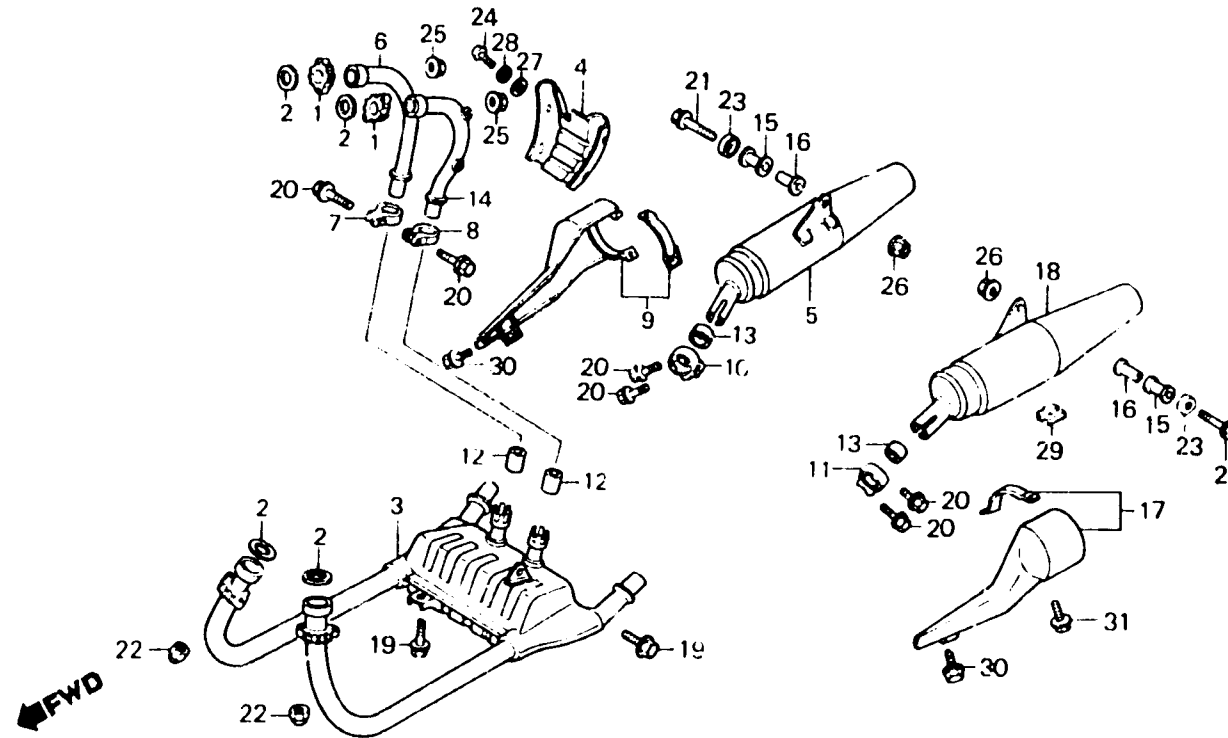

2-F16

F-20-1

Exhaust muffler
(VF750CF • CG)

Pot d'échappement
(VF750CF • CG)

Auspufftopf
(VF750CF • CG)

Silenciador
(VF750CF • CG)

BMB1 - 71

Item d'entretien	T.D.R.	N° de réf.	N° de pièce	Description	iP de requis					N° de série	Code de zone
					VF750	(V45 MAGNA)	Cc	Cj	Ce		
		15	18421-MK3-000	CAOUTCHOUC DE FIXATION DE POT ECHAPPEMENT	-	-	-	2	2		
		16	18422-MK3-000	COLLIER DE MONTAGE DE POT D'ECHAPPEMENT	-	-	-	2	2		
		17	18425-MK3-003	PROTECTION DE CHAMBRE G.	-	-	-	1	1		
		18	18430-MK3-003	POT D'ECHAPPEMENT COMP. G.	-	-	-	1	-		
			18430-MK3-771	POT ECHAPPEMENT COMP. G.	-	-	-	-	1		
		19	90003-MB2-000	BOULON DE BRIDE, 6X20	-	-	-	2	2		
		20	90118-471-000	BOULON DE BRIDE, 8X37	-	-	-	6	-		
		*	90118-MB4-000	BOULON DE BRIDE, 8X37	-	-	-	-	6		
		21	90158-MB1-000	BOULON DE BRIDE SPECIAL, 8X45 ..	-	-	-	2	2		
		22	90304-438-000	ECROU DE CHAPEAU, 6MM	-	-	-	4	4		
		23	90557-MB0-000	RONDELLE SPECIALE, 8MM	-	-	-	2	2		
		24	93500-06008-4J	VIS A TETE CYLINDRIQUE. 6X8	-	-	-	4	4		
		25	94050-06000	ECROU DE BRIDE, 6MM	-	-	-	4	4		
		26	34050-08000	ECROU DE BRIDE, 8MM	-	-	-	2	2		
		27	94101-06000	RONDELLE PLATE, 6MM	-	-	-	4	4		