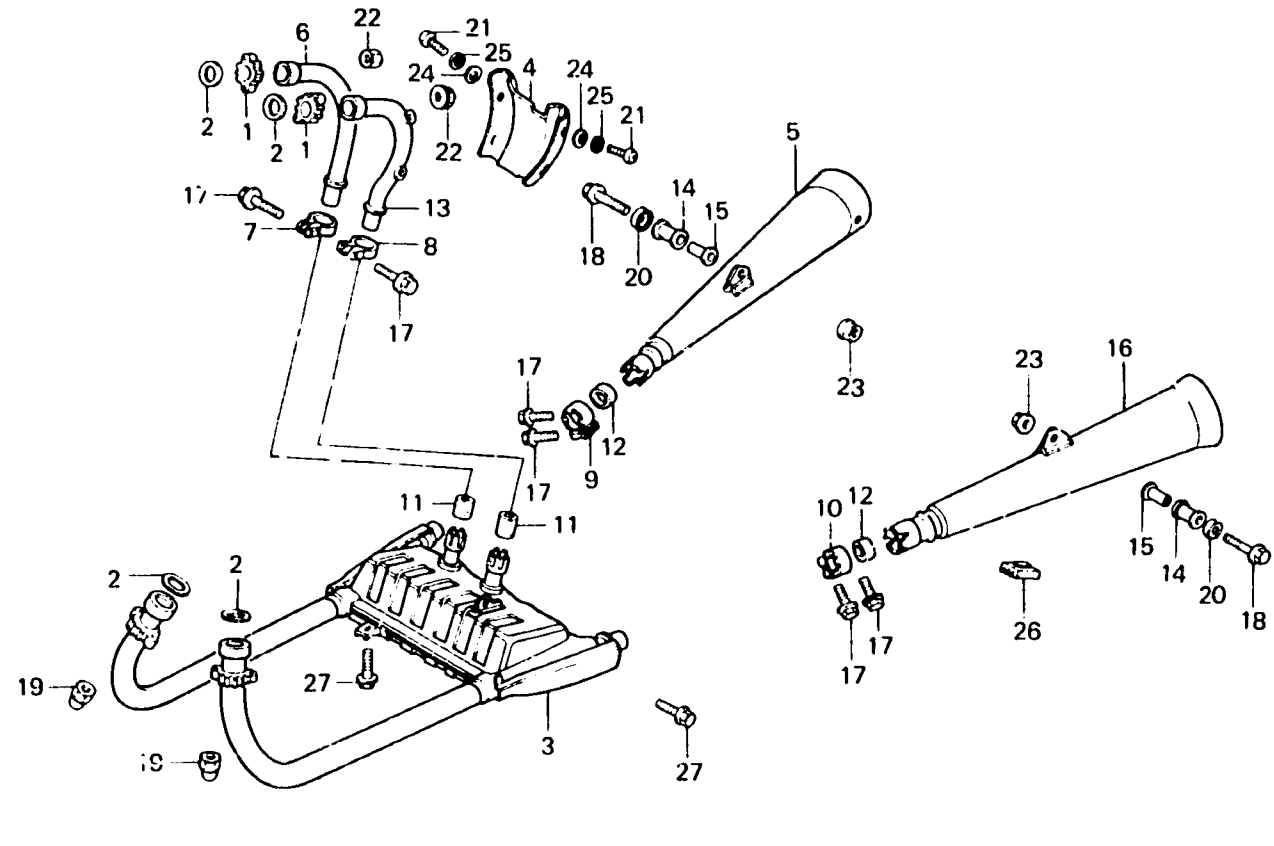

2-F12

F-20

Exhaust muffler
(VF750Cc • Cd • CE)

Pot d'échappement
(VF750Cc • Cd • CE)

Auspufftopf
(VF750Cc • Cd • CE)

Silenciador
(VF750Cc • Cd • CE)

BMB1 - 20

Item d'entretien	T.D.R.	N° de réf.	N° de pièce	Description	N° de requis VF750 (V45 MAGNA)					N° de série	Code de zone
					Cc	Cd	Ce	Cf	Cg		
		12	18391-317-000	JOINT DE POT D'ECHAPPEMENT	2	2	2	-	-	CM,E,ED,SA,SP
			18392-MK3-000	JOINT DE POT D'ECHAPPEMENT	2	2	-	-	-	F,G,ND,SW
		13	18420-MB0-003	TUYAU D'ECHAPPEMENT AR. G.	-	-	2	-	-	F,G,IT,N,ND,SW
			18420-MB1-630	TUYAU D'ECHAPPEMENT AR. G.	1	1	1	-	-	CM,E,ED,F,G,IT,N,ND
			18421-MB0-000	CAOUTCHOUC DE FIXATION DE POT ECHAPPEMENT	1	-	-	-	-	SA,SP
			18422-MB0-000	COLLIER DE MONTAGE DE POT D'ECHAPPEMENT	2	2	2	-	-	SW
		16	18430-MB1-671	POT ECHAPPEMENT COMP. G.	1	-	-	-	-	CM,E,ED,F,G,SA
			18430-MB1-780	POT ECHAPPEMENT COMP. G.	-	1	-	-	-	DM122119	CM
			18430-MB1-f72	POT ECHAPPEMENT COMP. G.	-	1	-	-	-	2101343	ED,F,G,ND
			18430-MB1-730	POT ECHAPPEMENT COMP. G.	1	-	-	-	-	SW
			18430-MB1-870	POT ECHAPPEMENT COMP. G.	-	1	-	-	-	DM122120	CM
			18430-MB1-630	POT ECHAPPEMENT COMP. G.	-	1	-	-	-	2101344	ED,F,G,ND
					-	-	1	-	-	ED,F,G,IT,N,ND,SP
					-	-	1	-	-	CM
					-	-	1	-	-	SW