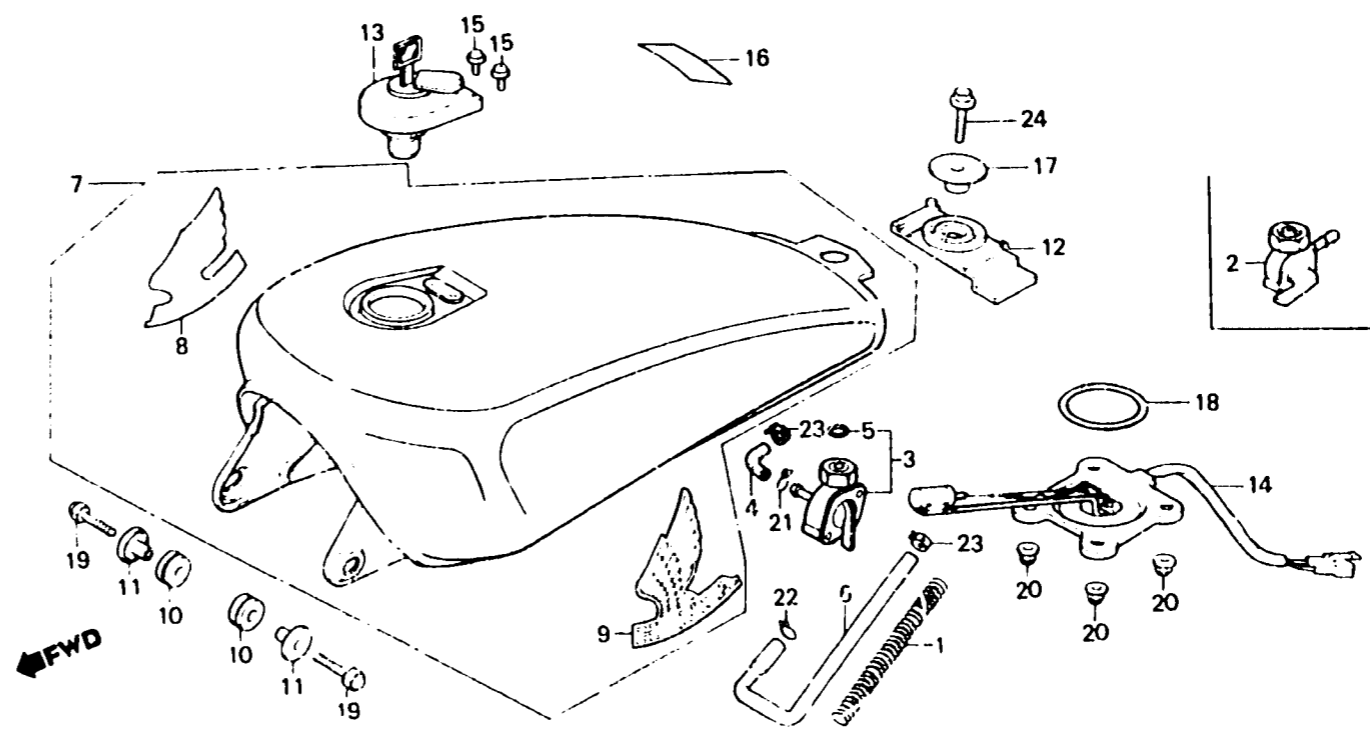

2-D7

F-15-1

Fuel tank
(VF750CF • CG)

Réservoir d'essence
(VF750CF • CG)

Benzintank
(VF750CF • CG)

Tanque de combustible
(VF750CF • CG)

BMB1 - 74B

Item d'entretien	T.D.R.	N° de réf.	N° de pièce	Description	N° de requis					N° de série	Code de zone
					VF750	(V45 MAGNA)	Cc	Co	Ce		
		22	95002-02120	PINCE B12 POUR TUBE	-	-	-	1	1		
		23	95002-41050-08	PINCE D10.5 POUR TUBE	-	-	-	2	2		
		24	95700-08022-00	BOULON DE BRIDE, 8x22	-	-	-	1	1		