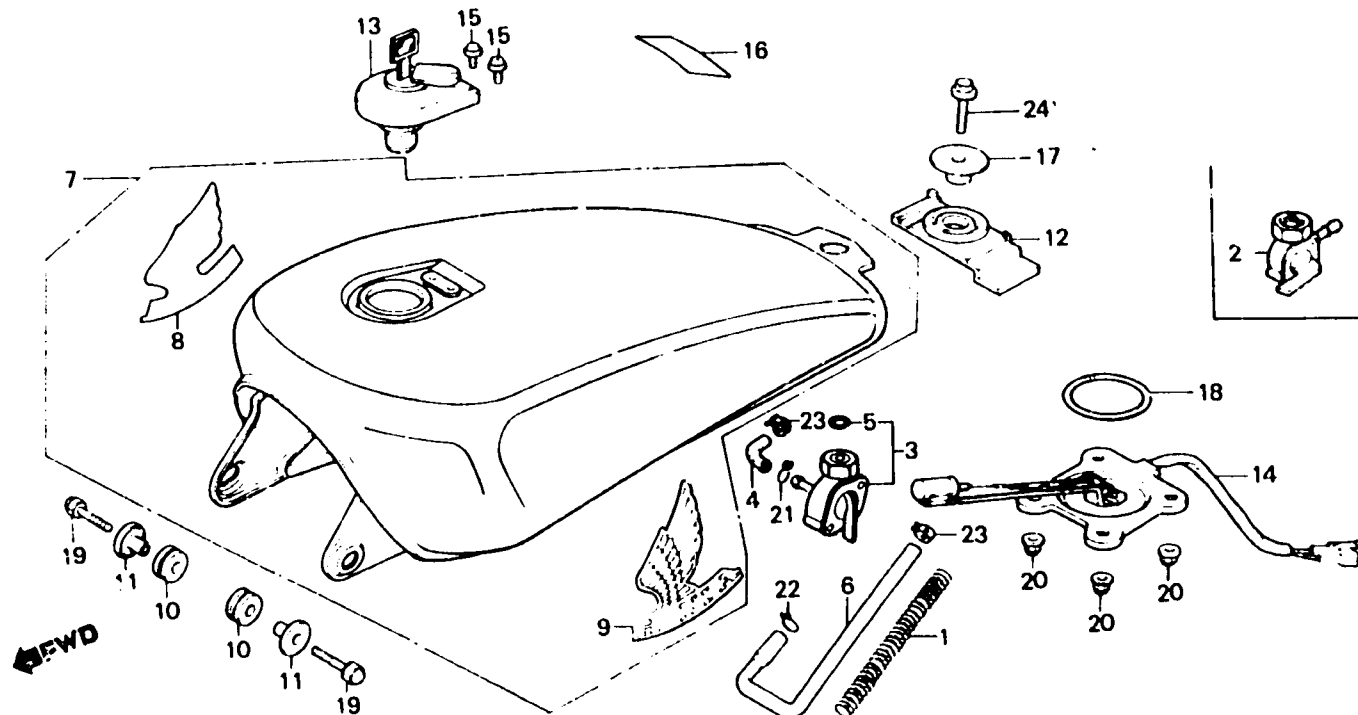

# 2-D6

## F-15-1

Fuel tank  
(VF750CF • CG)

Réservoir d'essence  
(VF750CF • CG)

Benzintank  
(VF750CF • CG)

Tanque de combustible  
(VF750CF • CG)

BMB1 - 74B

Item d'entretien	T.D.R.	N° de réf.	N° de pièce	Description	N° de requis VF750 (V45 MAGNA)					N° de série	Code de zone
					Cc	Co	Ce	Cf	Cg		
		11	17612-MK3-000	COLLIER DE MONTAGE AV. RESERVOIR D'ESSENCE	-	-	-	2	2		
		12	17613-MK3-000	TAMPON AR. DE RESERVOIR ESSENCE	-	-	-	1	1		
		13	17620-MB1-023	BOUCHON COMP. REMPLISSAGE ESSENCE	-	-	-	1	1		
		14	37810-MK3-007	TRANSMETTEUR DE RESERVE D'ESSENCE	-	-	-	1	1		
		15	45319-634-003	VIS A TETE A RONDELLE, 4X6	-	-	-	2	2		
		16	87560-MB1-620	PLAQUE D'AVERTISSEMENT (FRENCH)	-	-	-	1	1		
			87560-ME9-670-2A	PLAQUE D'AVERTISSEMENT *A-73*	-	-	-	1	1		
		17	90324-MB2-000	COLLIER DE FIXATION DE RESERVOIR D'ESSENCE	-	-	-	1	1		
		18	91305-MC7-000	JOINT TORIQUE, 39.5X5	-	-	-	1	1		
		19	92600-06025-0B	BOULON DE CHAPEAU, 6X25	-	-	-	2	2		
		20	94021-06000-0S	ECROU DE CHAPEAU, 6MM	-	-	-	4	4		
		21	95002-02100	PINCE B10 POUR TUBE	-	-	-	1	1		