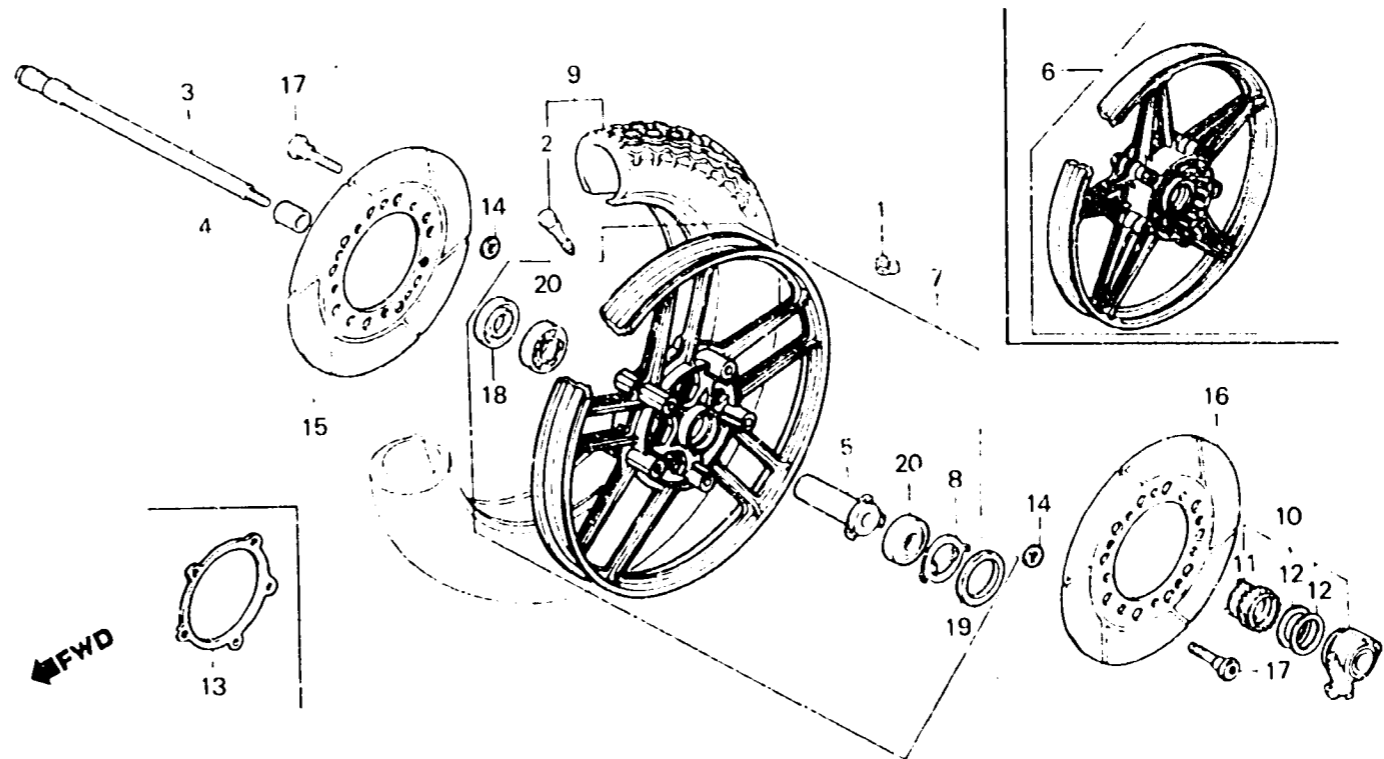

N 11

F-11

Front wheel
(VF750Cc • Cd • Ce)

Roue avant
(VF750Cc • Cd • Ce)

Vorderrad
(VF750Cc • Cd • Ce)

Rueda delantera
(VF750Cc • Cd • Ce)

BMB1-11B

Item d'entretien	I.D.R.	N° de réf.	N° de pièce	Description	N° de requis VF750 (V45 MAGNA)					N° de série	Code de zone
					Cc	Cd	Ce	Cf	Cg		
POIDS DE BALANCE	0.8	1	42704-MB0-000	POIDS DE BALANCE (10G)	N	N	11	-	-		
AXE DE ROUE AV.	0.3		42705-MB0-000	POIDS DE BALANCE (20G)	N	N	N	-	-		
• ENS. BOITIER DE FIGNON DE COMPTEUR DE VITESSE			42706-MB0-000	POIDS DE BALANCE (30G)	N	N	N	-	-		
		2	42753-425-003	VALVE DE JANTE (BRIDGESTONE)	1	1	1	-	-		
COLLIER COMP. ECARTEMENT D'AXE AV.	0.5		42753-425-004	VALVE DE JANTE (DUNLOP)	1	1	-	-	-		
		3	44301-461-770	AXE DE ROUE AV.	1	1	1	-	-		
• ROULEMENT A BILLES RADIAL, 6302U (AJOUTER 0,1 POUR CHAQUE.)		4	44311-461-770	COLLIER LATERAL DE ROUE AV.	1	1	-	-	-		
		5	44620-MB0-000	COLLIER COMP. ECARTEMENT D'AXE AV.	1	1	1	-	-		
ROUE COMP. AV.	1.1	6	44650-MB1-305	ROUE COMP. AV.	1	-	-	-	-	DM122097	CM
ENS. PNEU AV. (AJOUTER 0,1 POUR CHAQUE.)	0.4					1	-	-	-	2100353	ED,F,G,ND
				44650-MB1-315	ROUE COMP. AV.	-	1	-	-	-	DM122098
						-	1	-	-	2100354	ED,F,G,ND
		7	44650-MB4-770	ROUE COMP. AV.	-	-	1	-	-	2201810	ED,F,G,ND,SP,SW
			44650-MB4-771	ROUE COMP. AV.	-	-	1	-	-		CM,IT,N
						-	1	-	-	2201811	ED,F,G,ND,SP,SW
		8	44680-410-000	FIXATION DE BOITE D'ENGRENAGE	1	1	1	-	-		