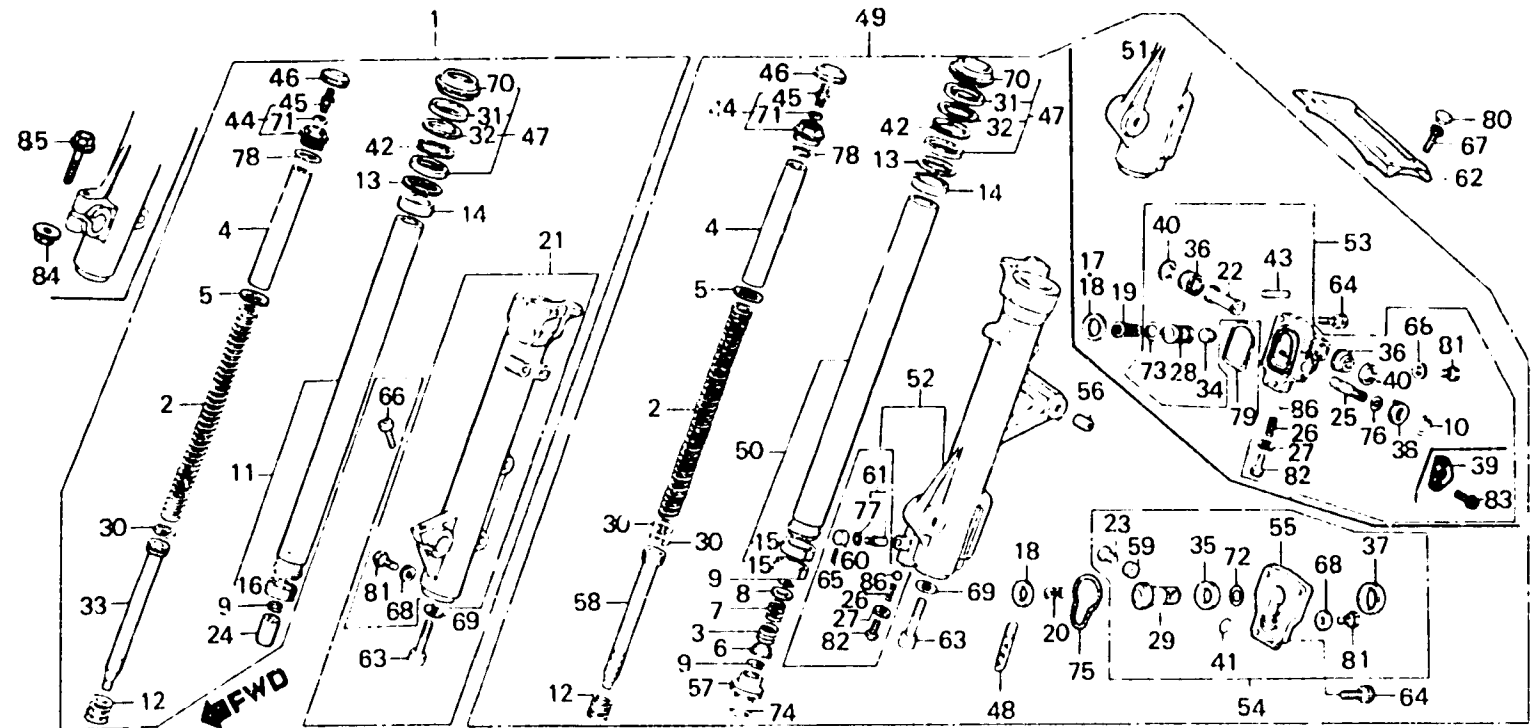

M 15

F-9

Front fork

Fourche avant

Vordergabel

Horquilla delantero

BM81-911

Item d'entretien	T.D.R.	N° de réf.	N° de pièce	Description	N° de requis					N° de série	Code de zone
					Cc	Cd	Ct	Cf	Cg		
		40	51445-MC7-003	PORTE-SOUFFLET .....	2	2	2	-	-		
		41	51445-MJ0-003	ANNEAU DE BUTEE .....	-	-	-	1	1		
		42	51447-461-003	CIRCLIP INTERIEUR, 50MM .....	2	2	2	-	-		
			51447-463-003	CIRCLIP INTERIEUR .....	-	-	-	2	2		
		43	51448-MB1-771	GOUPILLE PARALLELE .....	-	1	1	-	-		
		44	51450-MB0-003	ENS. BOULON DE FOURCHE AV. ....	2	2	2	-	-		
			51450-MK3-003	ENS. BOULON DE FOURCHE AV. ....	-	-	-	2	2		
		45	51456-4E9-013	SOUPAPE COMP. AIR (SHOWA) .....	2	2	2	2	2		
		46	51457-MB1-003	CHAPEAU DE SOUPAPE D'AIR .....	2	2	2	-	-		
			51457-MG1-003	CHAPEAU DE SOUPAPE D'AIR .....	-	-	-	2	2		
		47	51490-MC5-305	JEU DE JOINT DE FOURCHE AV. ....	2	2	2	-	-		CM, E, ED, F, G, ND, SA, SP SW IT, N
			51490-MC5-315	JEU DE JOINT DE FOURCHE AV. ....	-	-	2	-	-		
			51490-MB9-782	JEU DE JOINT DE FOURCHE AV. ....	-	-	-	2	2		
		48	51496-MC7-670	MARQUE DE FOURCHE AV. ....	1	1	1	1	1		
		49	51500-MB1-611	ENS. FOURCHE AV. G. (SHOWA) .....	1	-	-	-	-		E, ED, F, G, SA, SW
			51500-MB1-671	ENS. FOURCHE AV. G. (SHOWA) .....	1	-	-	-	-		CM