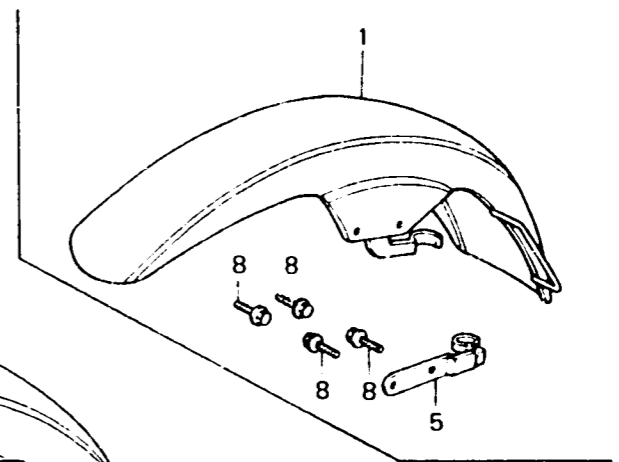

M 10

F-8

Front fender
 Garde-boue avant
 Vorderer Kotflügel
 Parafango delantero

FWD

B1.1B1 - 8F

Item d'entretien	T.D.R.	N° de réf.	N° de pièce	Description	N° de requis					N° de série	Code de zone
					VF750	(V45	MAGNA)				
					Cc	Co	Ct	Cf	Cs		
		6	90106-MB1-640	BOULON SPECIAL, 6M M	(2)	--	--	--	--	-----	ED,SW
					--	(2)	(2)	--	--	-----	N,ND
					--	--	(2)	--	--	2201293	SW
		7	94021-06020	ECROU DE CHAPEAU, 6I 1M	(3)	--	--	--	--	2201294	SW
					--	(3)	(3)	--	--	-----	ED,SW
					--	--	(3)	--	--	2201293	ND
			90201-425-700	ECROU DE CHAPEAU, 6Mi.1	--	--	(3)	--	--	-----	SW
					--	--	3	--	--	2201294	N
		8	95700-06014-08	BOULON DE BRIDE, 6X14	4	4	4	4	4	-----	SW