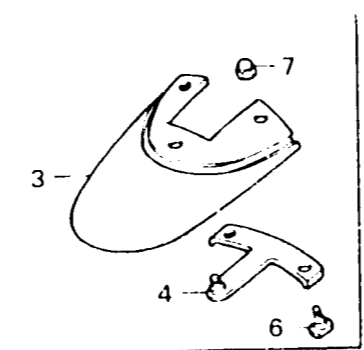

M 10

F-8

Front fender
 Garde-boue avant
 Vorderer Kotflügel
 Parafango delantero

FWD

B1.1B1 - 8F

Item d'entretien	T.D.R.	N° de réf.	N° de pièce	Description	N° de requis					N° de série	Code de zone
					VF750	(V45	MAGNA)				
					Cc	Co	Ct	Cf	Cs		
		6	90106-MB1-640	BOULON SPECIAL, 6M M	(2)	--	--	--	--	-----	ED,SW
					--	(2)	(2)	--	--	-----	N,ND
					--	--	(2)	--	--	2201293	SW
		7	94021-06020	ECROU DE CHAPEAU, 6I 1M	(3)	--	--	--	--	2201294	SW
					--	(3)	(3)	--	--	-----	ED,SW
					--	--	(3)	--	--	2201293	ND
			90201-425-700	ECROU DE CHAPEAU, 6Mi.1	--	--	(3)	--	--	-----	SW
					--	--	3	--	--	2201294	N
		8	95700-06014-08	BOULON DE BRIDE, 6X14	4	4	4	4	4	-----	SW