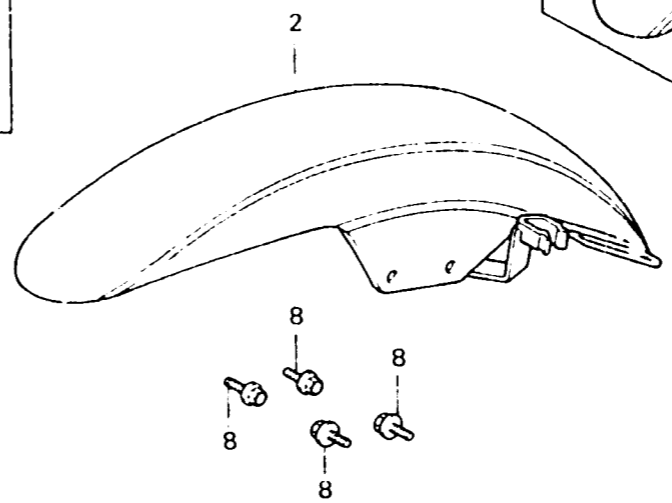

M 10

F-8

Front fender
 Garde-boue avant
 Vorderer Kotflügel
 Parafango delantero

FWD

B1.1B1 - 8F

Item d'entretien	T.D.R.	N° de réf.	N° de pièce	Description	N° de requis					N° de série	Code de zone
					VF750	(V45	MAGNA)				
					Cc	Co	Ct	Cf	Cs		
		6	90106-MB1-640	BOULON SPECIAL, 6M M	(2)	--	--	--	--	-----	ED,SW
					--	(2)	(2)	--	--	-----	N,ND
					--	--	(2)	--	--	2201293	SW
		7	94021-06020	ECROU DE CHAPEAU, 6I 1M	(3)	--	--	--	--	2201294	SW
					--	(3)	(3)	--	--	-----	ED,SW
					--	--	(3)	--	--	2201293	ND
			90201-425-700	ECROU DE CHAPEAU, 6Mi.1	--	--	(3)	--	--	-----	SW
					--	--	3	--	--	2201294	N
		8	95700-06014-08	BOULON DE BRIDE, 6X14	4	4	4	4	4	-----	SW