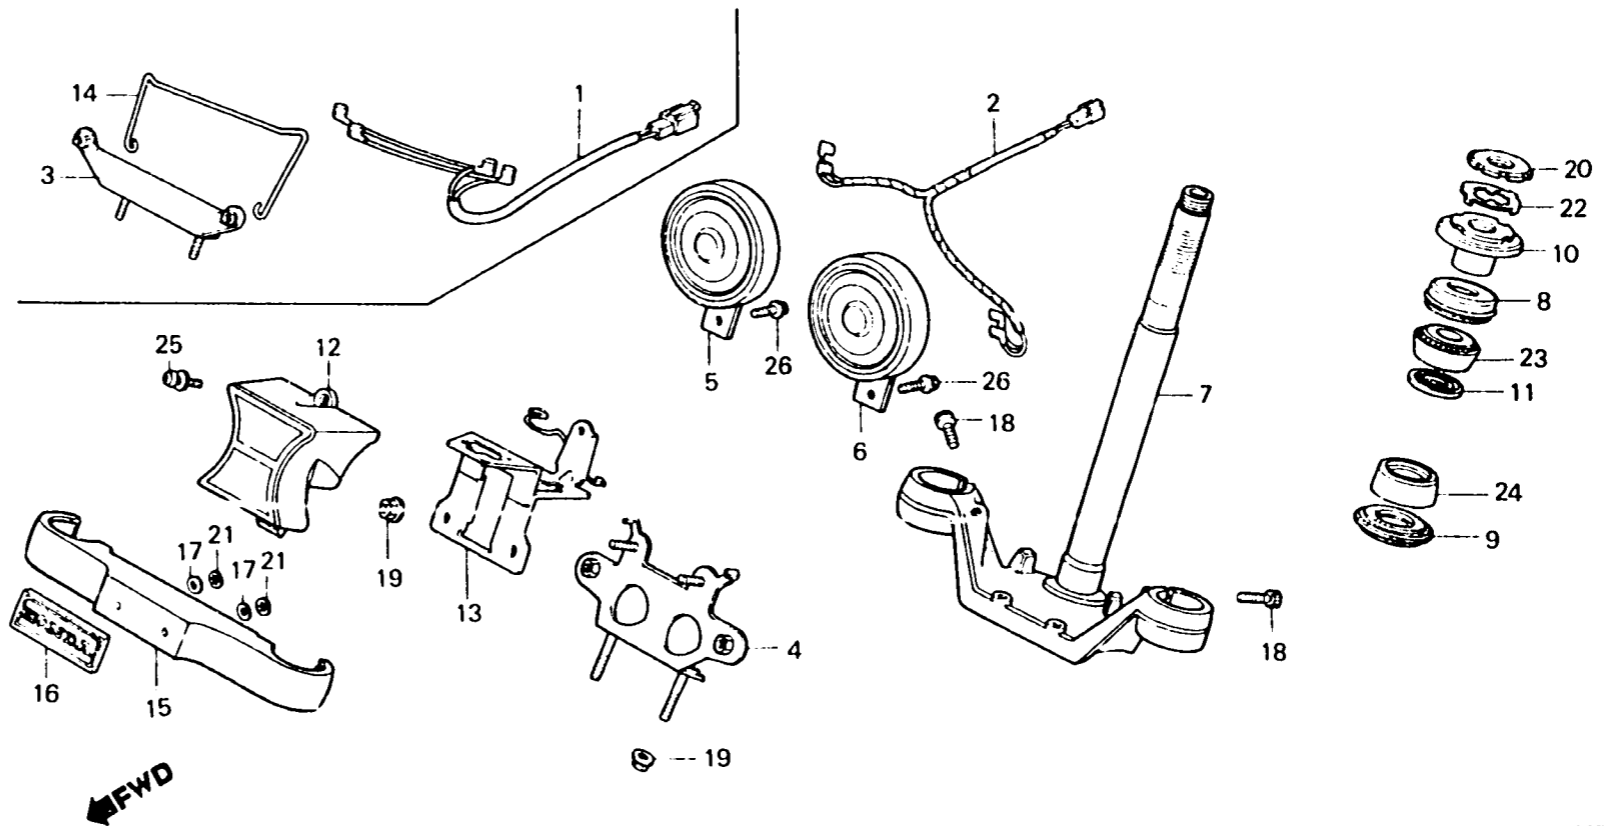

M 6

F-7

Steering stem • Horn

Tige de direction • Avertisseur

Steuerkopfschaft • Lupe

Varilla de dirección • Bocina

BMB1 - 7C

Item d'entretien	T.D.R.	N° de réf.	N° de pièce	Description	N° de requis VF750 (V45 MAGNA)					N° de série	Code de zone
					Cc	Cd	Ct	Cr	Cg		
		7	53200-MB1-000	TIGE COMP. DIRECTION	1	-	-	-	-	CM015065	CM
			53200-MB1-003	TIGE COMP. DIRECTION	1	-	-	-	-	2002170	E,ED,F,G,SA,SW
			53200-MB1-700	TIGE COMP. DIRECTION	-	1	1	-	-	CM015066	CM
			53200-MK3-000	TIGE COMP. DIRECTION	-	-	-	1	1	2002171	E,ED,F,G,SA,SW
		8	53213-MB4-771	CACHE-POUSSIERE DE TETE DIRECTION	-	-	1	1	1		
		9	53214-371-010	CACHE-POUSSIERE DE TETE DIRECTION	1	1	1	1	1		
		10	53220-MB1-000	ECROU COMP. SUPERIEUR DE GUIDON DE DIRECTION	1	-	-	-	-		
			53220-422-000	ECROU COMP. SUPERIEUR DE TETE DIRECTION	-	1	1	1	1		
		11	53223-371-010	PORTE-GRAISSE	1	1	1	1	1		
		12	61306-MB1-870	COUVERCLE DE PORTE- ACCOUPEMENT	-	-	1	-	-	2202708	CM,N ED,F,G,IT,ND,SP,SW