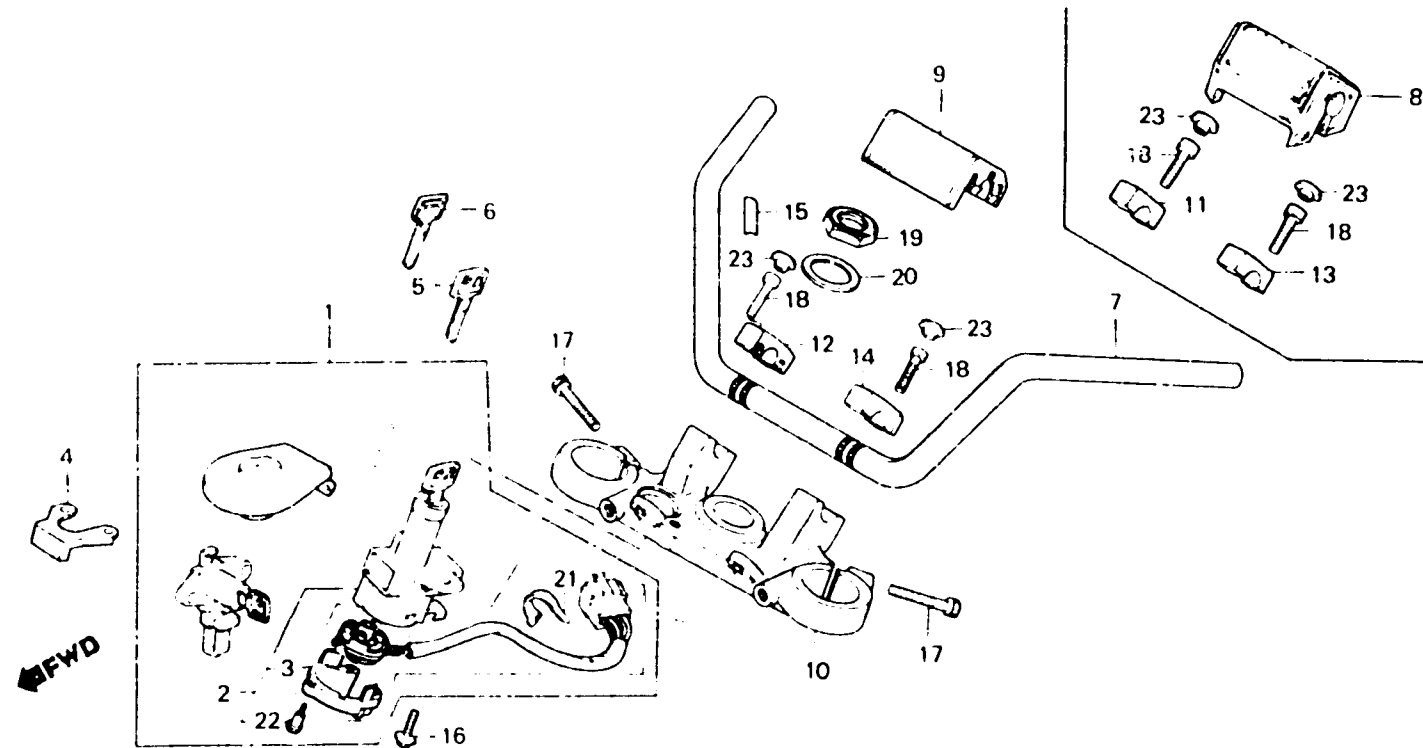

M 4

F-6

Handle pipe • Top bridge

Guidon • Haut de fourche

Lenkrohr • Obere Brücke

Tubo do manubrio • Puente superior

BMB1 - 6H

Item d'entretien	T.D.R.	N° de réf.	N° de pièce	Description	N° de requis					N° de série	Code de zone
					Vf750	(V45)	MAGNA	Cc	Cn		
		17	90151-MB1-000	BOULON DE DOUILLE, 7X32	2	2	2	2	2		
		18	90154-MB1-000	BOULON DE DOUILLE, 8X32	4	4	-	-	-		
			96700-08032-10	BOULON DE DOUILLE, 8X32	-	-	4	-	-		
			90154-ME9-000	BOULON DE DOUILLE, 8X32	-	-	-	4	4		
		19	90304-425-000	ECROU DE TIGE DE DIRECTION	1	1	1	-	-		
			90304-MK3-000	ECROU DE TIGE DE DIRECTION	-	-	-	1	1		
		20	90503-425-000	RONDELLE DE TIGE DE DIRECTION	1	1	1	-	-		
		21	91058-MG9-681	BANDE D'AUTO-BLOCAGE	-	-	1	-	-		F,IT,N,ND,SW
		22	91059-MG9-681	VIS AUTO-TARAUDEUSE, 3X16	-	-	3	-	-		F,IT,N,ND,SW
		23	91455-MB0-0x0	CHAPEAU DE BOULON DE DOUILLE,							
				8MM	4	4	4	4	4		CM,E,SA
					4	4	-	-	-		ED,F,G,ND,SW
					-	-	4	-	-	2203020	ED,F,G,IT,N,ND,SP,SW
			91455-MB0-010	CHAPEAU DE BOULON DE DOUILLE							
				8MM	-	-	4	-	-	2203021	ED,F,G,IT,N,ND,SP,SW