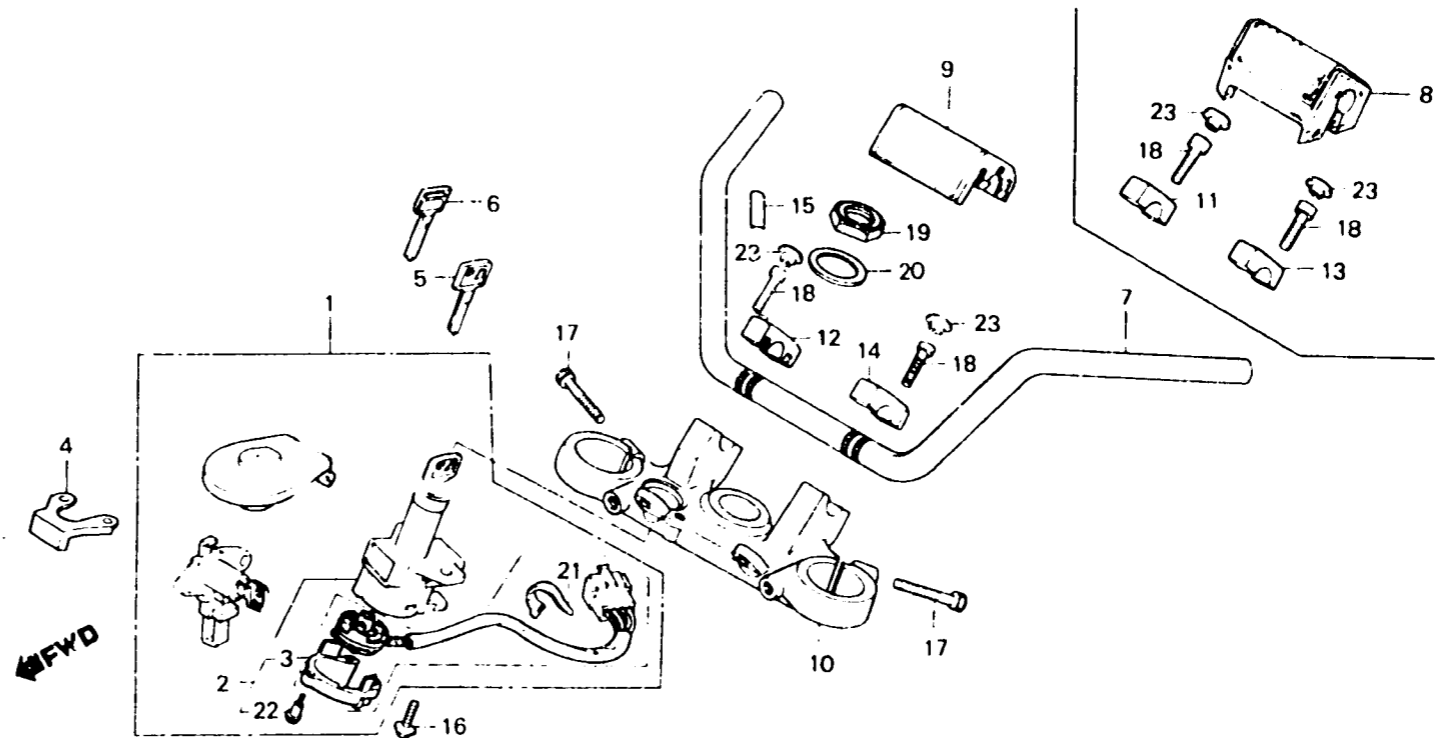

M 1

F-6

Handle pipe • Top bridge

Guidon • Haut de fourche

Lenkrohr • Obere Brücke

Tubo do manubrio • Puente superior

BMB1-6H

Item d'entretien	T.D.R.	N° de réf.	N° de pièce	Description	N° de requis VF750 (V45 MAGNA)					N° de série	Code de zone
					Cc	Co	Cf	Cr	Cg		
			35106-MB0-730	COUVERCLE D'INTERRUPTEUR COMBINAISON	-	-	1	-	-	-----	G
		5	35121-MA6-811	CLEF DE BLANC (TYPE 1) .....	(1)	(1)	(1)	(1)	(1)	-----	
			35122-MAS-811	CLFF DE BLANC (TYPE 2) .....	(1)	(1)	(1)	(1)	(1)	-----	
		6	35122-443-811	CLEF DE BLANC (TYPE 2) .....	(1)	-	-	-	-	-----	ED,SW
			35121-443-811	CLEF DE BLANC (NEIMAN) .....	-	-	(1)	-	-	-----	G,ND
		7	53100-MB1-000	TUYAU DE GUIDON DE DIRECTION .....	1	1	-	-	-	-----	G
			53100-MB1-870	TUYAU DE GUIDON DE DIRECTION .....	-	-	1	-	-	-----	
			53100-MK3-000	TUYAU DE GUIDON DE DIRECTION .....	-	-	-	1	1	-----	
		8	53105-MB1-000	COUVERCLE DE POIGNEE .....	1	-	-	-	-	-----	
		9	53105-MB1-700	COUVERCLE DE POIGNEE .....	-	1	1	1	1	-----	
		10	53230-MB1-000	HAUT DE FOURCHE .....	1	1	1	-	-	-----	
			53230-MK3-000	HAUT DE FOURCHE .....	-	-	-	1	1	-----	
		11	53235-MB1-000	SUPPORT SUPERIEUR DE TUYAU DE GUIDON D.	1	-	-	-	-	-----	