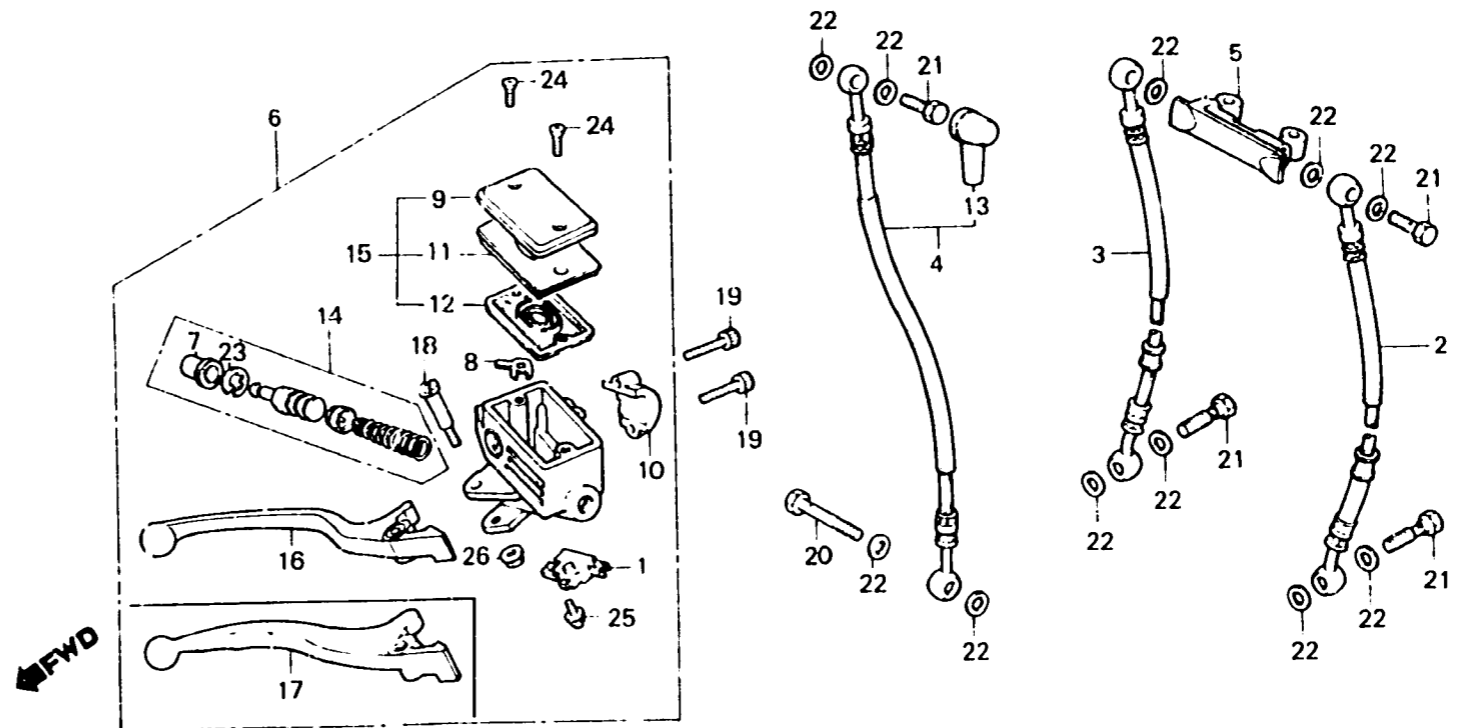

L 8

F-4

Front brake master cylinder

Maître cylindre de frein avant

Vorderradbremse-Hauptzylinder

Cilindro maestro de freno delantero

BMB1 - 4B

Item d'entretien	T.D.R.	N° de réf.	N° de pièce	Description	N° de requis VF750 (V45 MAGNA)					N° de série	Code de zone
					Cc	Co	Ct	Cf	Cs		
		16	53175-KM4-006	LEVIER COMP. GUIDON D. ....	-	-	1	-	-	2202228	ED,F,G,ND,SP,SW IT,N
		17	53175-MB1-006	LEVIER COMP. GUIDON D. ....	1	1	-	-	-		CM
			53175-KE8-006	LEVIER COMP. GUIDON D. ....	-	-	1	-	-	2202227	ED,F,G,ND,SP,SV/
		18	90114-MA5-671	BOULON DE PIVOT DE LEVIER GUIDO . D.	1	1	1	1	1		CM,E,SA
		19	90117-MB0-000	BOULON DE DOUILLE, 6X23 .....	2	2	2	-	2		ED,F,G,ND,SW
			96700-06022-17	BOULON DE DOUILLE, 6X22 .....	-	-	2	-	-		ED,F,G,IT,N,ND,SP,SW
		20	90145-MB0-000	BOULON D'HUILE, 10X34 .....	1	1	1	-	-		CM,E,SA
					1	1	-	-	-		ED,F,G,ND,SW
			90145-MB0-010	BOULON D'HUILE, 10X34 .....	-	-	1	-	-	2201248	ED,F,G,ND,SP,SW
					-	-	1	-	-	2201249	ED,F,G,ND,SP,SW
					-	-	-	1	1		IT,N