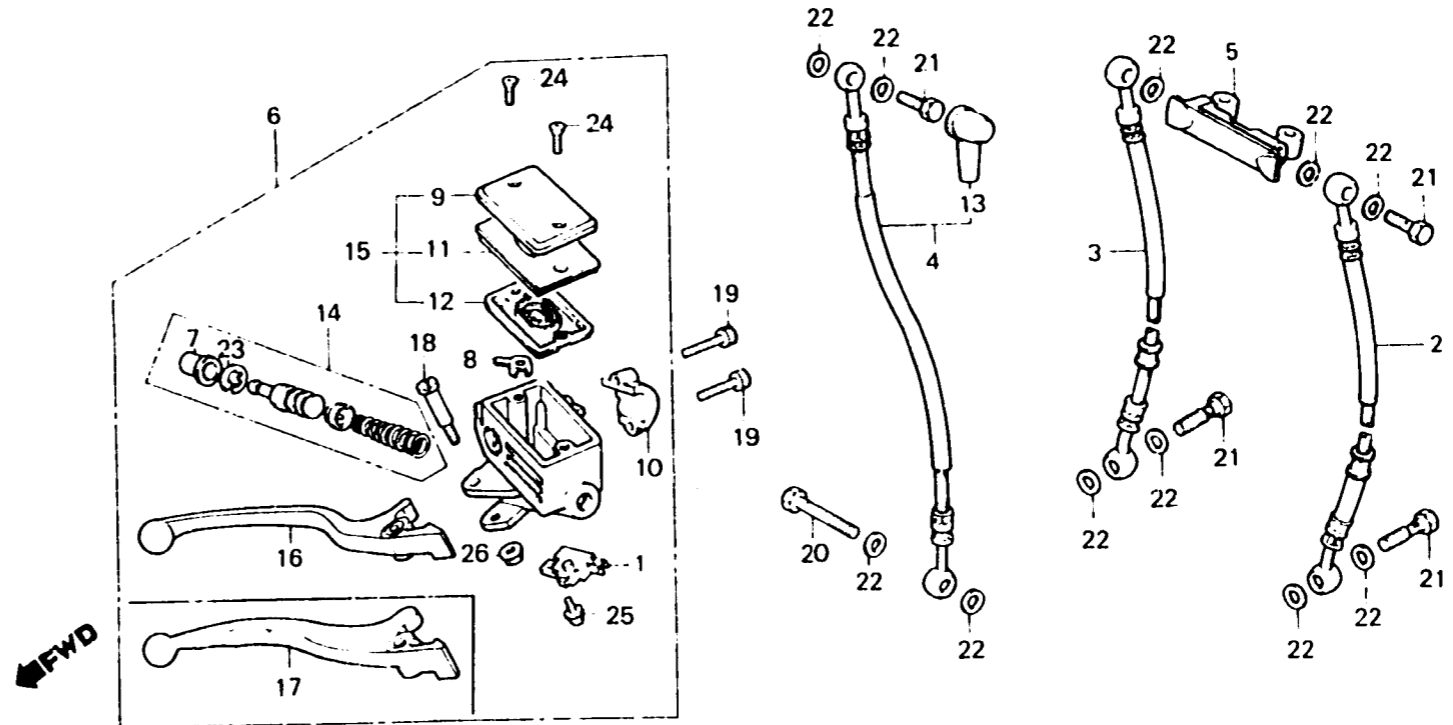

L 7

F-4

Front brake master cylinder

Maître cylindre de frein avant

Vorderradbremse-Hauptzylinder

Cilindro maestro de freno delantero

BMB1-4B

Item d'entretien	T.D.R.	N° de réf.	N° de pièce	Description	N° de requis VF750 (V45 MAGNA)					N° de série	Code de zone
					Cc	Cd	Ct	Cr	Cg		
		6	45500-MB1-671	ENS. MAITRE CYLINDRE DE FREIN							
			45500-ME9-772	ENS. MAITRE CYLINDRE DE FREIN							
				AV.	1	1	-	-	-		
				AV.	-	-	1	1	1		
		7	45504-410-003	SOUFFLET COMP.	-	-	1	1	1		
		8	45512-MA6-006	PROTECTION	1	1	1	1	1		
		9	45513-MA6-621	CHAPEAU	1	1	-	-	-		
			45513-KE5-026	CHAPEAU DE MAITRE CYLINDRE	-	-	1	1	-		
			45513-MA6-623	CHAPEAU	-	-	-	-	1		
		10	45517-MB0-006	SUPPORT DE MAITRE CYLINDRE	1	1	1	1	1		
		11	45518-MB4-671	PLAQUE DE DIAPHRAGME	-	-	1	-	-		IT,N
				-	-	-	1	1		
		12	45520-MA5-671	DIAPHRAGME	1	1	-	-	-		
			45520-MA5-672	DIAPHRAGME	-	-	1	1	1		
		13	45522-422-000	SOUFFLET DE MAITRE CYLINDRE	1	1	1	1	1		
		14	45530-MA5-671	JEU DE MAITRE CYLINDRE	1	1	1	1	1		
		15	45540-MA6-621	JEU DE CHAPEAU DE MAITRECYLINDRE DE FREIN AV.	-	-	-	-	1		