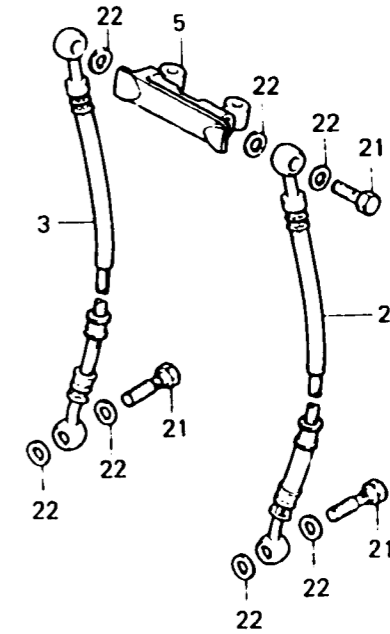

L 6

F-4

Front brake master cylinder

Maître cylindre de frein avant

Vorderradbremse-Hauptzylinder

Cilindro maestro de freno delantero

BMB1 - 4B

Item d'entretien	T.D.R.	N° de réf.	N° de pièce	Description	N° de requis VF750 (V45 MAGNA)					N° de série	Code de zone
					Cc	Co	Ct	Cf	Cg		
ENS. INTERRUPTEUR D'ARRET AV.	0.1	1	35340-MA5-671	ENS. INTERRUPTEUR D'ARRET AV.	1	1	1	1	1		
• DIAPHRAGME		2	45124-MB1-003	DURITE DE FREIN AV. G.	1	1	-	-	-		CM,ED,F,G,ND,SP
• LEVIER COMP. GUIDON D.			45124-MB1-013	DURITE DE FREIN AV. G.	-	-	1	-	-	2202528	SW
DURITE DE FREIN AV.	0.3		45124-MK3-003	DURITE DE FREIN AV. G.	-	-	1	-	-	2202529	IT,N
(QUAND L'ENTRETIEN D'UNE UNITE COMPLETE EST REALISE, LE F.R.T. EST DE 0,4)					-	-	-	1	1		SW
• ENS. MAITRE CYLINDRE DE FREIN		3	45125-MB1-003	DURITE DE FREIN AV. D.	1	1	-	-	-		CM,ED,F,G,ND,SP
AV.			45125-MB1-013	DURITE DE FREIN AV. D.	-	-	1	-	-	2202528	SW
RACCORD A DEUX VOIES	0.4		45125-MK3-003	DURITE DE FREIN AV. D.	-	-	1	-	-	2202529	IT,N
• JEU DE MAITRE CYLINDRE					-	-	-	1	1		SW
		4	45126-MB1-003	DURITE B DE FREIN AV.	1	1	1	-	-		CM,E,SA
			45126-MB1-013	DURITE B DE FREIN AV.	1	1	-	-	-		ED,F,G,ND,SW
					-	-	1	-	-		ED,F,G,IT,N,ND,SP,SW
		5	45127-MB1-000	RACCORD A DEUX VOIES	1	1	1	1	1		