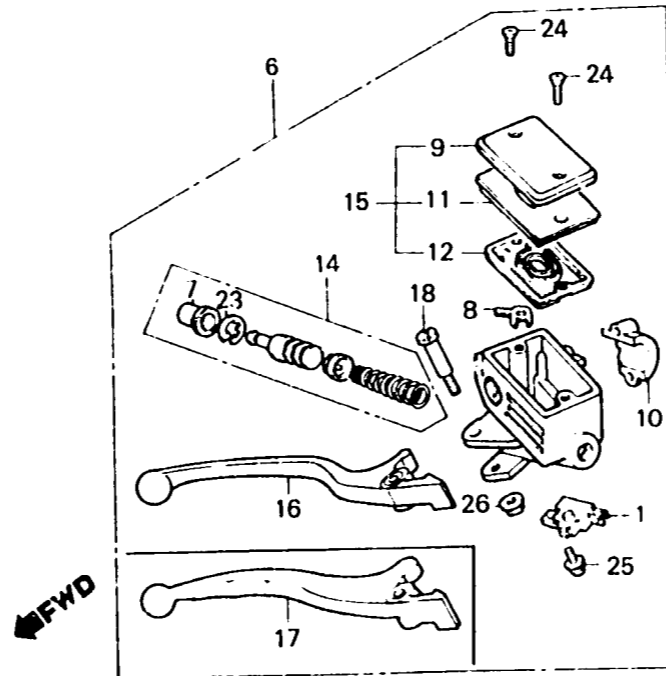

L 6

F-4

Front brake master cylinder

Maître cylindre de frein avant

Vorderradbremse-Hauptzylinder

Cilindro maestro de freno delantero

BMB1 - 4B

Item d'entretien	T.D.R.	N° de réf.	N° de pièce	Description	N° de requis VF750 (V45 MAGNA)					N° de série	Code de zone
					Cc	Co	Ct	Cf	Cg		
ENS. INTERRUPTEUR D'ARRET AV.	0.1	1	35340-MA5-671	ENS. INTERRUPTEUR D'ARRET AV.	1	1	1	1	1		
• DIAPHRAGME		2	45124-MB1-003	DURITE DE FREIN AV. G.	1	1	-	-	-		CM,ED,F,G,ND,SP
• LEVIER COMP. GUIDON D.			45124-MB1-013	DURITE DE FREIN AV. G.	-	-	1	-	-	2202528	SW
DURITE DE FREIN AV.	0.3		45124-MK3-003	DURITE DE FREIN AV. G.	-	-	1	-	-	2202529	IT,N
(QUAND L'ENTRETIEN D'UNE UNITE COMPLETE EST REALISE, LE F.R.T. EST DE 0,4)					-	-	-	1	1		SW
• ENS. MAITRE CYLINDRE DE FREIN		3	45125-MB1-003	DURITE DE FREIN AV. D.	1	1	-	-	-		CM,ED,F,G,ND,SP
AV.			45125-MB1-013	DURITE DE FREIN AV. D.	-	-	1	-	-	2202528	SW
RACCORD A DEUX VOIES	0.4		45125-MK3-003	DURITE DE FREIN AV. D.	-	-	1	-	-	2202529	IT,N
• JEU DE MAITRE CYLINDRE					-	-	-	1	1		SW
		4	45126-MB1-003	DURITE B DE FREIN AV.	1	1	1	-	-		CM,E,SA
			45126-MB1-013	DURITE B DE FREIN AV.	1	1	-	-	-		ED,F,G,ND,SW
					-	-	1	-	-		ED,F,G,IT,N,ND,SP,SW
		5	45127-MB1-000	RACCORD A DEUX VOIES	1	1	1	1	1		