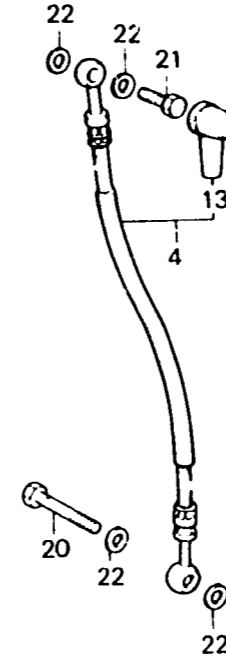

L 6

F-4

Front brake master cylinder

Maître cylindre de frein avant

Vorderradbremse-Hauptzylinder

Cilindro maestro de freno delantero

BMB1 - 4B

Item d'entretien	T.D.R.	N° de réf.	N° de pièce	Description	N° de requis VF750 (V45 MAGNA)					N° de série	Code de zone
					Cc	Co	Ct	Cf	Cg		
ENS. INTERRUPTEUR D'ARRET AV.	0.1	1	35340-MA5-671	ENS. INTERRUPTEUR D'ARRET AV.	1	1	1	1	1		
• DIAPHRAGME		2	45124-MB1-003	DURITE DE FREIN AV. G.	1	1	-	-	-		CM,ED,F,G,ND,SP
• LEVIER COMP. GUIDON D.			45124-MB1-013	DURITE DE FREIN AV. G.	-	-	1	-	-	2202528	SW
DURITE DE FREIN AV.	0.3		45124-MK3-003	DURITE DE FREIN AV. G.	-	-	1	-	-	2202529	IT,N
(QUAND L'ENTRETIEN D'UNE UNITE COMPLETE EST REALISE, LE F.R.T. EST DE 0,4)					-	-	-	1	1		SW
• ENS. MAITRE CYLINDRE DE FREIN		3	45125-MB1-003	DURITE DE FREIN AV. D.	1	1	-	-	-		CM,ED,F,G,ND,SP
AV.			45125-MB1-013	DURITE DE FREIN AV. D.	-	-	1	-	-	2202528	SW
RACCORD A DEUX VOIES	0.4		45125-MK3-003	DURITE DE FREIN AV. D.	-	-	1	-	-	2202529	IT,N
• JEU DE MAITRE CYLINDRE					-	-	-	1	1		SW
		4	45126-MB1-003	DURITE B DE FREIN AV.	1	1	1	-	-		CM,E,SA
			45126-MB1-013	DURITE B DE FREIN AV.	1	1	-	-	-		ED,F,G,ND,SW
					-	-	1	-	-		ED,F,G,IT,N,ND,SP,SW
		5	45127-MB1-000	RACCORD A DEUX VOIES	1	1	1	1	1		