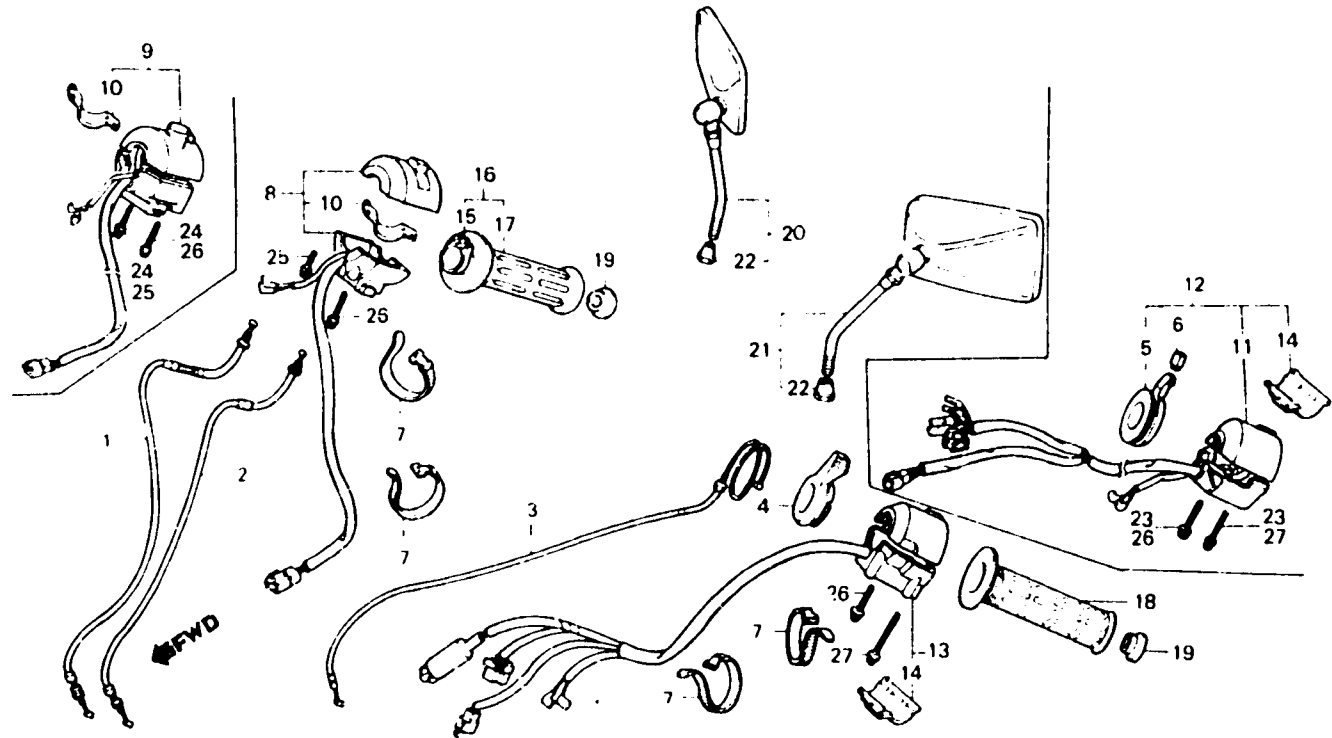

L 5

F-3

Handle lever • Switch • Cable

Levier de poignée • Interrupteur • Câble

Lenkstangenhebel • Schalter • Kabel

Palanca de manubrio • Interruptor • Cable

BMB1-3J

Item d'entretien	T.D.R.	N° de réf.	N° de pièce	Description	N° de requis VF750 (V45 MAGNA)					N° de série	Code de zone
					Cc	Co	Ct	Cf	Cg		
			88120-MB1-701	RETROVISEUR G.	-	1	1	-	-	CM
			88120-MB1-702	RETROVISEUR G.	-	1	-	-	-	ED,G,ND
			22 90314-323-000	ECROU BLOCAGE	-	-	1	-	-	2202527	ED,G,IT,N,ND,SP,SW
			23 93891-05030-07	VIS A TETE A RONDELLE, 5X30	-	-	-	1	1	2202528	ED,G,IT,N,ND,SP,SW
			24 93891-05035-07	VIS A TETE A RONDELLE, 5X35	2	2	-	-	-	CM
			93892-05032-07	VIS A TETE A RONDELLE, 5X32	-	2	-	-	-	ED,G,IT,N,ND,SP,SW
			25 93892-05020-07	VIS A TETE A RONDELLE, 5X20	-	2	-	-	-	DM122119	CM
			26 93892-05028-07	VIS A TETE A RONDELLE, 5X28	-	2	-	-	-	2101343	ED,F,G,ND
			27 93892-05045-07	VIS A TETE A RONDELLE, 5X45	-	2	-	-	-	DM122120	CM
					-	2	-	-	-	2101344	ED,F,G,ND
					-	-	1	1	1		
					-	-	2	2	2		
					-	-	1	1	1		