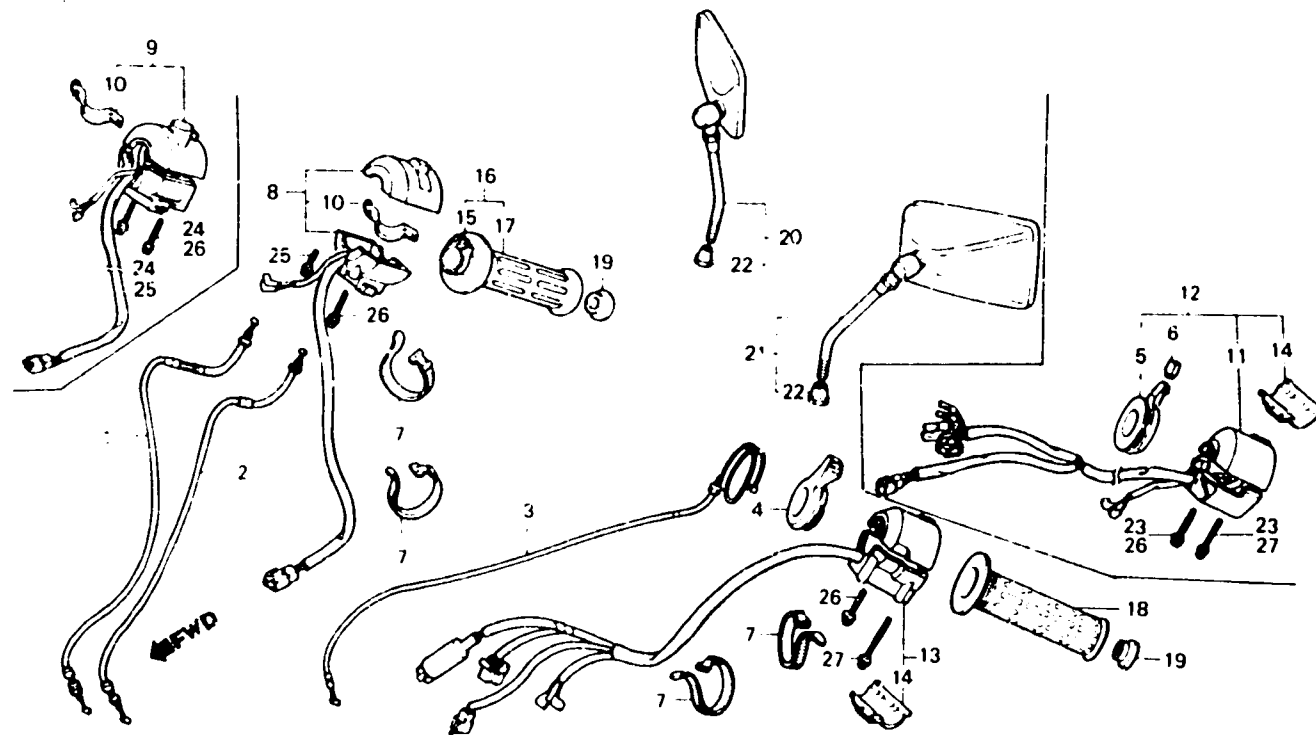

L 4

F-3

Handle lever • Switch • Cable

Levier de poignée • Interrupteur • Câble

Lenkstangenhebel • Schalter • Kabel

Palanca de manubrio • Interruptor • Cable

BMB1 3J

Item d'entretien	T.D.R.	N° de réf.	N° de pièce	Description	N° de requis VF750 (V45 MAGNA)					N° de série	Code de zone
					Cc	Cd	Ce	Cf	Cg		
		17	53165-MB1-000	POIGNEE D. ....	1	1	1	-	-		
		*	53168-MK3-305	POIGNEE D. ....	-	-	-	1	-		
		*	53168-MK3-315	POIGNEE D. ....	-	-	-	-	1		
		18	53166-MB1-000	POIGNEE G. ....	1	1	1	-	-		
		*	53167-MK3-315	JEU DE POIGNEE DE GUIDON G. ....	-	-	-	1	-		
		*	53167-MK3-325	JEU DE POIGNEE DE GUIDON G. ....	-	-	-	-	1		
		19	53171-MB1-000	CHAPEAU DE CAOUTCHOUC DE PIGNEE	2	2	2	2	2		
		20	88110-KB4-621	RETROVISEUR D. ....	1	1	1	-	-		E,F
			88110-MB1-003	RETROVISEUR D. ....	1	-	-	-	-		CM,ED,G,SA,SW
			88110-MB1-701	RETROVISEUR D. ....	-	1	1	-	-		CM
					-	1	-	-	-		ED,G,ND
			88110-MB1-702	RETROVISEUR D. ....	-	-	1	-	-	2202758	ED,G,IT,N,ND,SP,SW
					-	-	-	1	1	2202759	ED,G,IT,N,ND,SP,SW
		21	88120-KB4-621	RETROVISEUR G. ....	1	1	1	-	-		E,F
			88120-MB1-003	RETROVISEUR G. ....	1	-	-	-	-		CM,ED,G,SA,SW